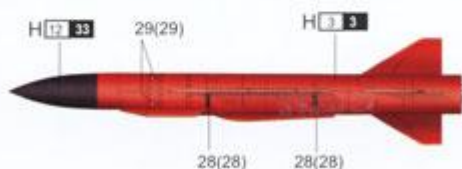

### Trumpeter 01655 Tu-22M2 Backfire B Strategic Bomber (1:72)

Zestaw zawiera:

- Bardzo dokładny model plastikowy do sklepania - składa się ze **400** części
- Wymiary modelu: długość: **590,5mm**, rozpiętość skrzydeł: **475,7mm**
- Pięknie wykonane, delikatne linie podziału kadłuba
- Wspaniale odwzorowany kokpit
- Kalkomanie do oryginalnych wersji malowania i oznakowania (**Polska**)
- Szczegółową instrukcję składania.

Uwaga: zestaw nie zawiera kleju i farb.

Producent: **Trumpeter** (Chiny)

涂装同标贴指示  
Painting & Marking guide

A

使用 MR.HOBBY 涂料 Mr. COLOR USED

Color	Mr.Hobby	Vallejo	Model Master	Tamiya	Humbrol
红色 Red Flat red	H 3 3	906	1503	X7	19
黑色 Flat black	H 12 33	950	1749	XF1	33
银色 Silver	H 8 8	997	1546	X11	11
棕色 Brown Tire track	H 76 61	984	1755		33
白色 White Medium	H 310 316				

H [X] AQUEOUS HOBBY COLOR [X] MR COLOR

01655 1/72 Tu-22M2 Backfire B Strategic bomber

JADAR-MODEL

涂装同标贴指示  
Painting & Marking guide

**B**

使用 MR.HOBBY 漆料 Mr. COLOR USED

Color	Mr.Hobby	Vallejo	Model Master	Tamiya	Humbrol
红色 Red	H 3 3	908	1503	X7	19
黑色 Flat black	H 12 33	950	1749	XF1	33
银色 Silver	H 8 8	997	1548	X11	11
棕色 Brown	H 76 61	903	1770		33
轮胎黑 Tire black	H 77 137				
白色 White Int.	H 10 10				
白色 White Int.	H 10 10				
白色 White Int.	H 10 10				
白色 White Int.	H 10 10				