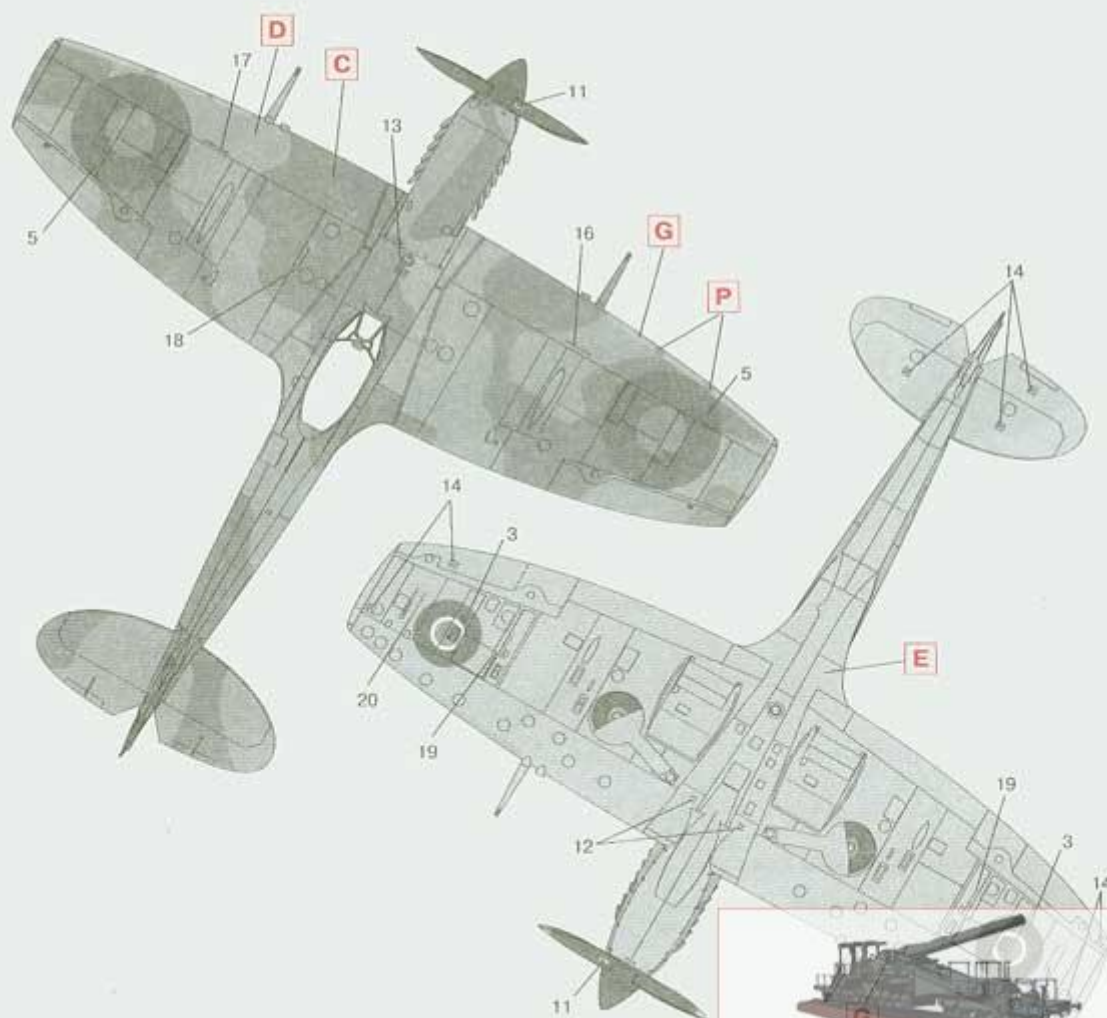

**Spitfire Mk.XVI** 1:48  
WWII British fighter

“Спитфайр” LF.XVI E, 74 эскадрилья, г. Дропе (Германия), апрель 1945 г.  
Spitfire LF.XVI E, 74 Sqn., Drope (Germany), April 1945