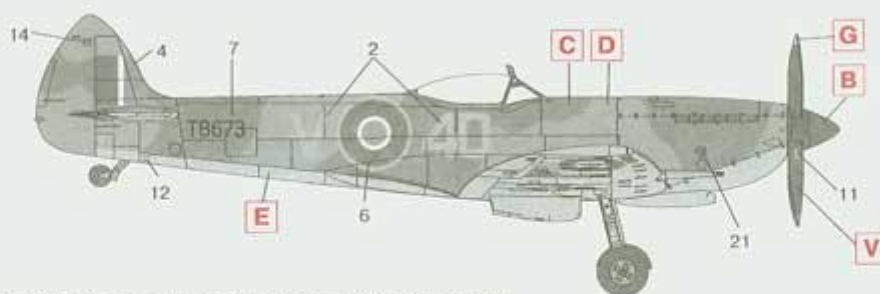

“Спитфайр” Mk.XVI
Британский истребитель
II Мировой войны

Spitfire Mk.XVI 1:48
WWII British fighter

“Спитфайр” LF.XVI E, 74 эскадрилья, г. Дропе (Германия), апрель 1945 г.
Spitfire LF.XVI E, 74 Sqn., Drope (Germany), April 1945