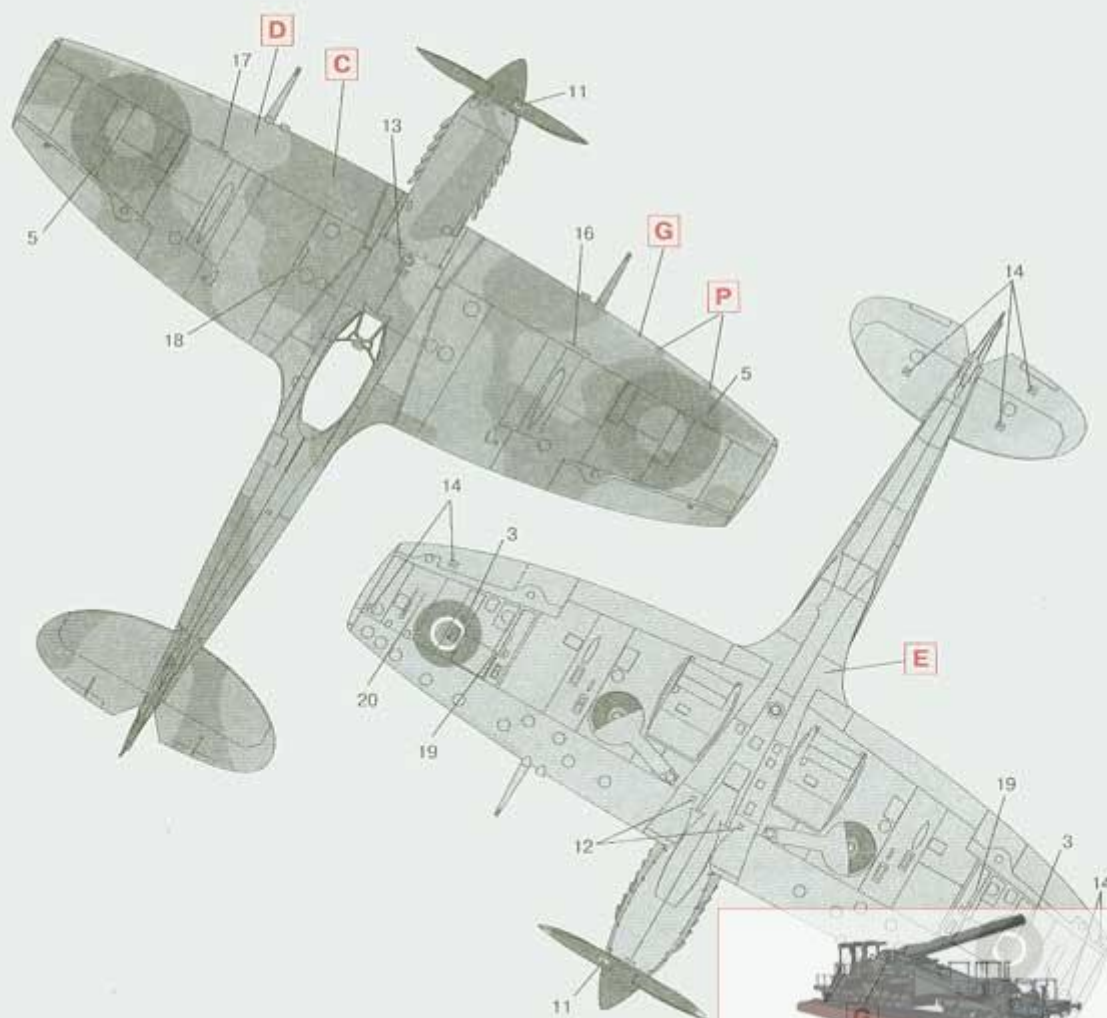

“Спитфайр” Mk.XVI
Британский истребитель
II Мировой войны

Spitfire Mk.XVI 1:48
WWII British fighter

“Спитфайр” LF.XVI E, 74 эскадрилья, г. Дропе (Германия), апрель 1945 г.
Spitfire LF.XVI E, 74 Sqn., Drope (Germany), April 1945