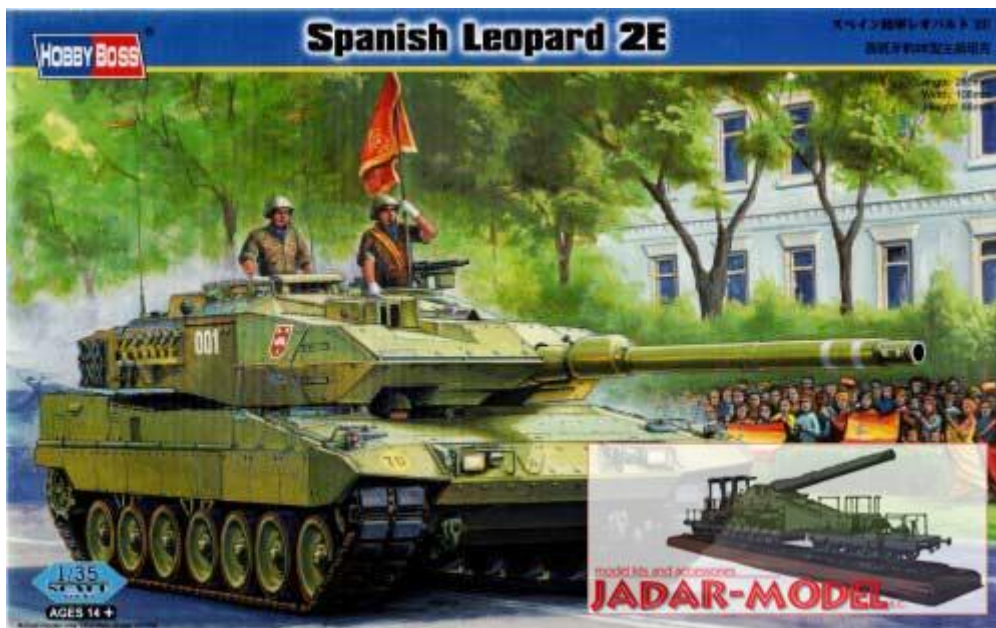

Hobby Boss 82432 Hiszpański Leopard 2E (1/35)

Zestaw zawiera:

- Wysokiej jakości model plastikowy do sklepania. Skala 1/35.
- Ładnie odwzorowane detale kadłuba i zawieszenie
- Wymiary modelu: długość: 285mm, szerokość: 108mm, wysokość: 88mm
- Elementy fototrawione
- Gąsienice z gumowych pasków
- Kalkomanie
- Szczegółową instrukcję składania.

Uwaga: zestaw nie zawiera kleju i farb.

Producent: **Hobby Boss** (Chiny)