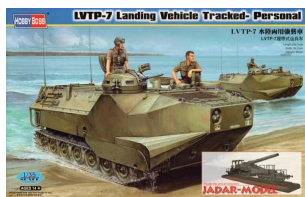

Hobby Boss 82409 1/35 LVTP-7 Landing Vehicle Tracked-Personal

Cena :

114,00 PLN

Producent : **Hobby Boss**

Dostępność : **Na zamówienie (Oczekiwanie: 7~14 dni)**

Stan magazynowy : **niski**

Średnia ocena : **brak recenzji**

Hobby Boss 82409 LVTP-7 Landing Vehicle Tracked-Personal (1/35)

Zestaw zawiera:

- Wysokiej jakości model plastikowy do sklejania. Skala 1/35.
- Ładnie odwzorowane detale kadłuba i zawieszenie
- Wymiary modelu: długość: 266,7mm, szerokość: 94,2mm, wysokość: 89mm
- Elementy fototrawione
- Gąsienice z gumowych pasków
- Kalkomanie
- Szczegółową instrukcję składania.