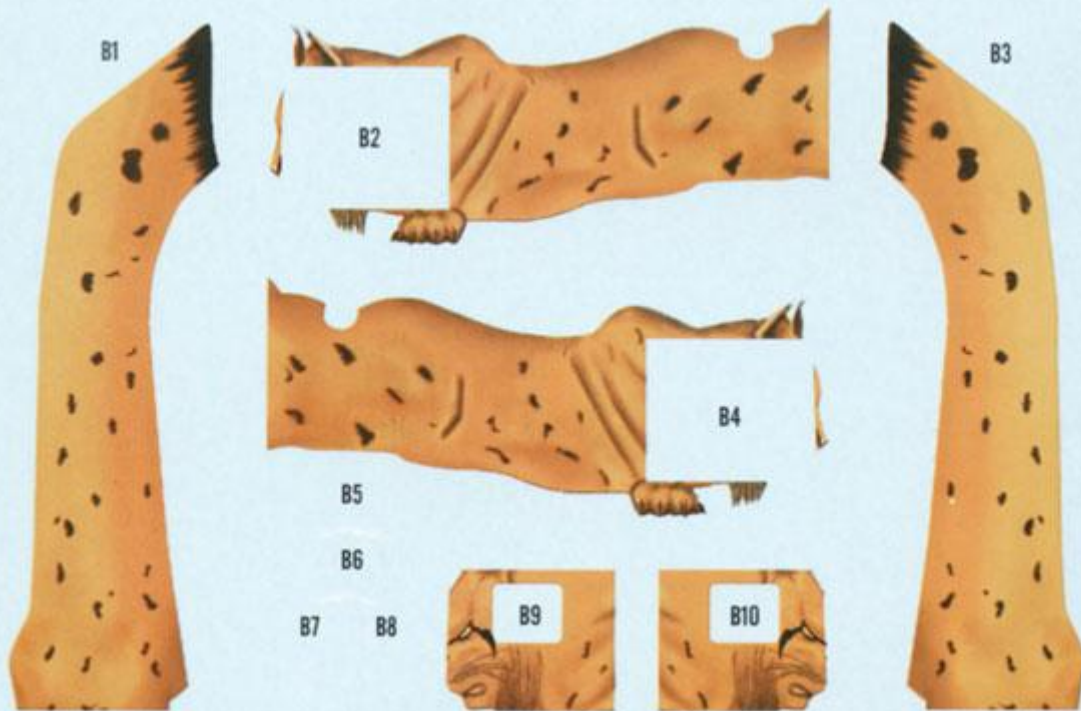

Hobby Boss 87239 German Navy Westland Lynx MK.88 (1:72)

Cena :

61,00 PLN

Producent : **Hobby Boss**

Dostępność : **Na zamówienie (Oczekiwanie: 7~14 dni)**

Stan magazynowy : **niski**

Średnia ocena : **brak recenzji**

Hobby Boss 87239 German Navy Westland Lynx MK.88 (1:72)

Zestaw zawiera:

- Piękny model plastikowy do sklejania z delikatnymi, wgłębными liniami podziału kadłuba.
- Wymiary: długość: 156,94mm, rozpiętość wirnika: 161,11mm
- Szczegółowo wykonany kadłub, wnętrze kabiny pilota oraz podwozie
- Ładnie wykonane podwieszane uzbrojenie
- Wtryskową osłonę kabiny
- Kalkomanię dla dwóch wersji malowania i oznakowania
- Szczegółową, obrazkową instrukcję składania.

Lynx

Kliknij tutaj [Lynx](#) jeśli chcesz obejrzeć ramki jednego z modeli helikoptera Lynx firmy HobbyBoss

Uwaga: zestaw nie zawiera kleju i farb.

Producent: **Hobby Boss** (Chiny)

German Navy Westland Lynx MK.88 1/72 Scale HobbyBoss NO.:87239®