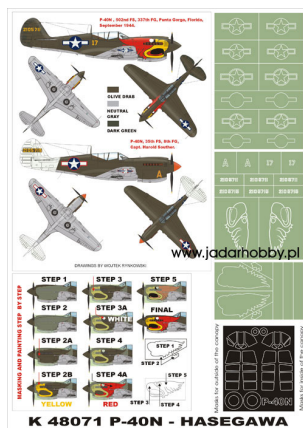

Montex K48071 - P-40N (1/48)

Cena :

48,00 PLN

Producent : **Montex**

Dostępność : **Na zamówienie (Oczekiwanie: 7~14 dni)**

Stan magazynowy : **bardzo wysoki**

Średnia ocena : **brak recenzji**

Montex K48071 - P-40N (1/48) SUPER MASK

Ten zestaw zawiera maski do malowania oznaczeń i emblematów dla 2 samolotów. Do modeli: Hasegawa

Maski do malowania kabin i szablony do malowania oznaczeń ukazują się pod wspólną nazwą PLASTIC MODEL CLUB i dzielą się na 3 serie:

Mini Mask (**SM**) - zawierają maski do malowania kabin.

Maxi Mask (**MM**) - zawierają maski do malowania kabin oraz szablony do malowania oznaczeń narodowych, taktycznych i funkcyjnych (kokardy, krzyże, gwiazdy, litery, numery, szewrony itp.) opracowane na podstawie kalkomanii modelu, którego numer katalogowy jest podany na opakowaniu zestawu.