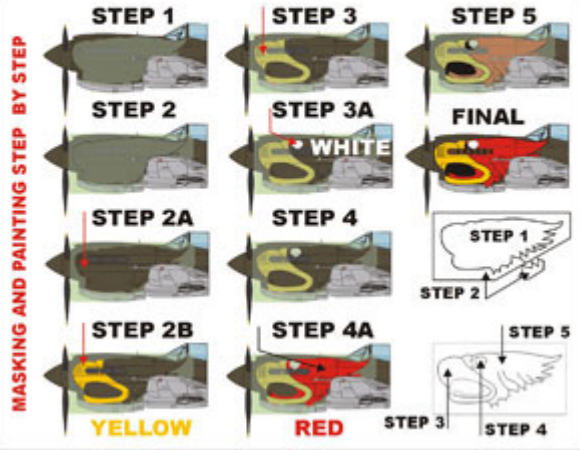

Masks for outside of the canopy

Masks for inside of the canopy

K 48071 P-40N - HASEGAWA

www.jadarhobby.pl