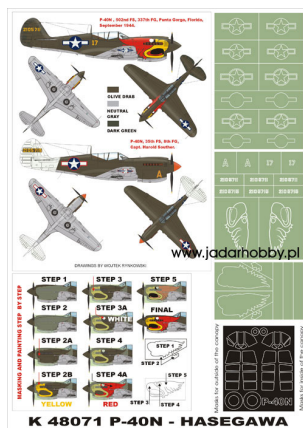

Montex K48071 - P-40N (1/48)

Cena :

48,00 PLN

Producent : **Montex**

Dostępność : **Na zamówienie (Oczekiwanie: 7~14 dni)**

Stan magazynowy : **bardzo wysoki**

Średnia ocena : **brak recenzji**

Montex K48071 - P-40N (1/48) SUPER MASK

Ten zestaw zawiera maski do malowania oznaczeń i emblematów dla 2 samolotów. Do modeli: Hasegawa

Maski do malowania kabin i szablon do malowania oznaczeń ukazują się pod wspólną nazwą PLASTIC MODEL CLUB i dzielą się na 3 serie:

Mini Mask (**SM**) - zawierają maski do malowania kabin.

Maxi Mask (**MM**) - zawierają maski do malowania kabin oraz szablony do malowania oznaczeń narodowych, taktycznych i funkcyjnych (kokardy, krzyże, gwiazdy, litery, numery, szewrony itp.) opracowane na podstawie kalkomanii modelu, którego numer katalogowy jest podany na opakowaniu zestawu.