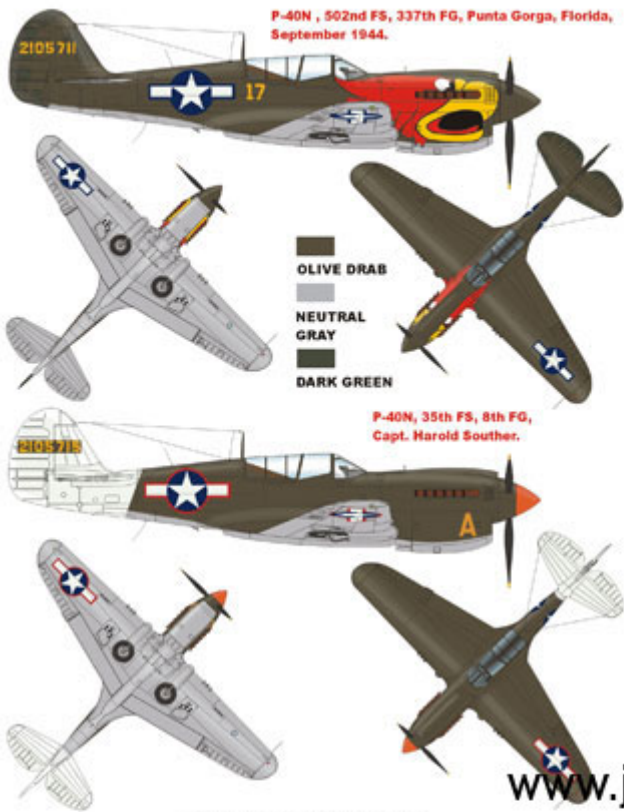

DRAWINGS BY WOJTEK RYNKOWSKI