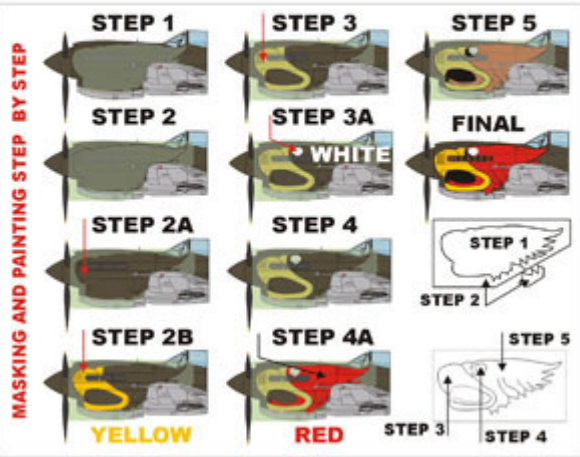

Informacje dodatkowe:

Maski do kabin są wykonane z czarnej matowej folii, która bardzo dobrze kontrastuje z oszkleniem kabiny przez co jest wygodniejsza w nakładaniu. Klej jest na tyle mocny, że maski nie odkształcają się na obłych powierzchniach. Zostały tak zaprojektowane aby zminimalizować konieczność używania Maskolu. Nowym pomysłem na skalę światową jest wprowadzenie masek do malowania ram kabiny od środka.

Szablony do oznaczeń zostały wykonane z folii doskonałej jakości, z delikatnym klejem nie powodującym zrywania farby, a jednocześnie na tyle mocnym aby dokładnie przylegać nawet do obłych powierzchni.

Folia jest półprzezroczysta i elastyczna co dodatkowo ułatwia jej nakładanie. Porady jak używać masek Montex możesz zobaczyć tutaj:

<http://www.montex-mask.com/html/porady.htm>

Producent: **MONTEX** (Polska)

DRAWINGS BY WOJTEK RYNKOWSKI

www.jadarhobby.pl

Masks for outside of the canopy

Masks for inside of the canopy

K 48071 P-40N - HASEGAWA