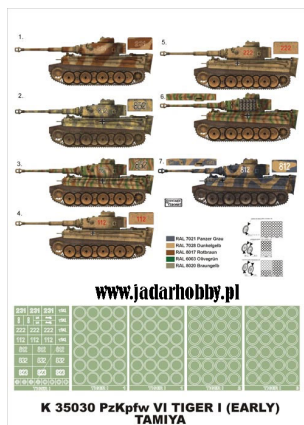

Montex K35030 # PzKpfw VI Tiger I Early (Tamiya) (1/35)

Cena :

55,00 PLN

Producent : **Montex**

Dostępność : **Na zamówienie (Oczekiwanie: 7~14 dni)**

Stan magazynowy : **bardzo wysoki**

Średnia ocena : **brak recenzji**

Montex K35030 - PzKpfw VI Tiger I Early (1/35) SUPER MASK

Ten zestaw zawiera maski do malowania oznaczeń i emblematów dla 7 pojazdów. Do modeli: Tamiya

Maski do malowania kabin i szablony do malowania oznaczeń ukazują się pod wspólną nazwą PLASTIC MODEL CLUB i dzielą się na 3 serie: