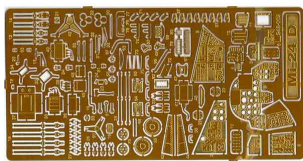

## Part S48-003 1/48 Mi-24 Hind D (Monogram/Revell)

**Cena :**

**49,00 PLN**

Producent : **Part (Poland)**

Dostępność : **Jest**

Stan magazynowy : **bardzo wysoki**

Średnia ocena : **brak recenzji**

### Part S48003 Mi-24 Hind D (1/48)

Najwyższej jakości elementy fototrawione do modeli firmy **MONOGRAM/REVELL**

Zestaw zawiera:

- 1 arkusz blaszki miedzianej
- arkusik przezroczystej folii
- szczegółową instrukcję składania