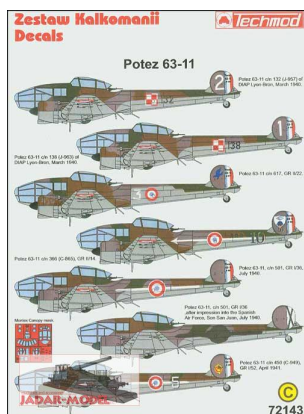

Techmod 72143 1/72 Potez 63-11

Cena :

34,50 PLN

Producent : **Techmod (Poland)**

Dostępność : **Na zamówienie (Oczekiwanie: 7~14 dni)**

Stan magazynowy : **bardzo wysoki**

Średnia ocena : **brak recenzji**