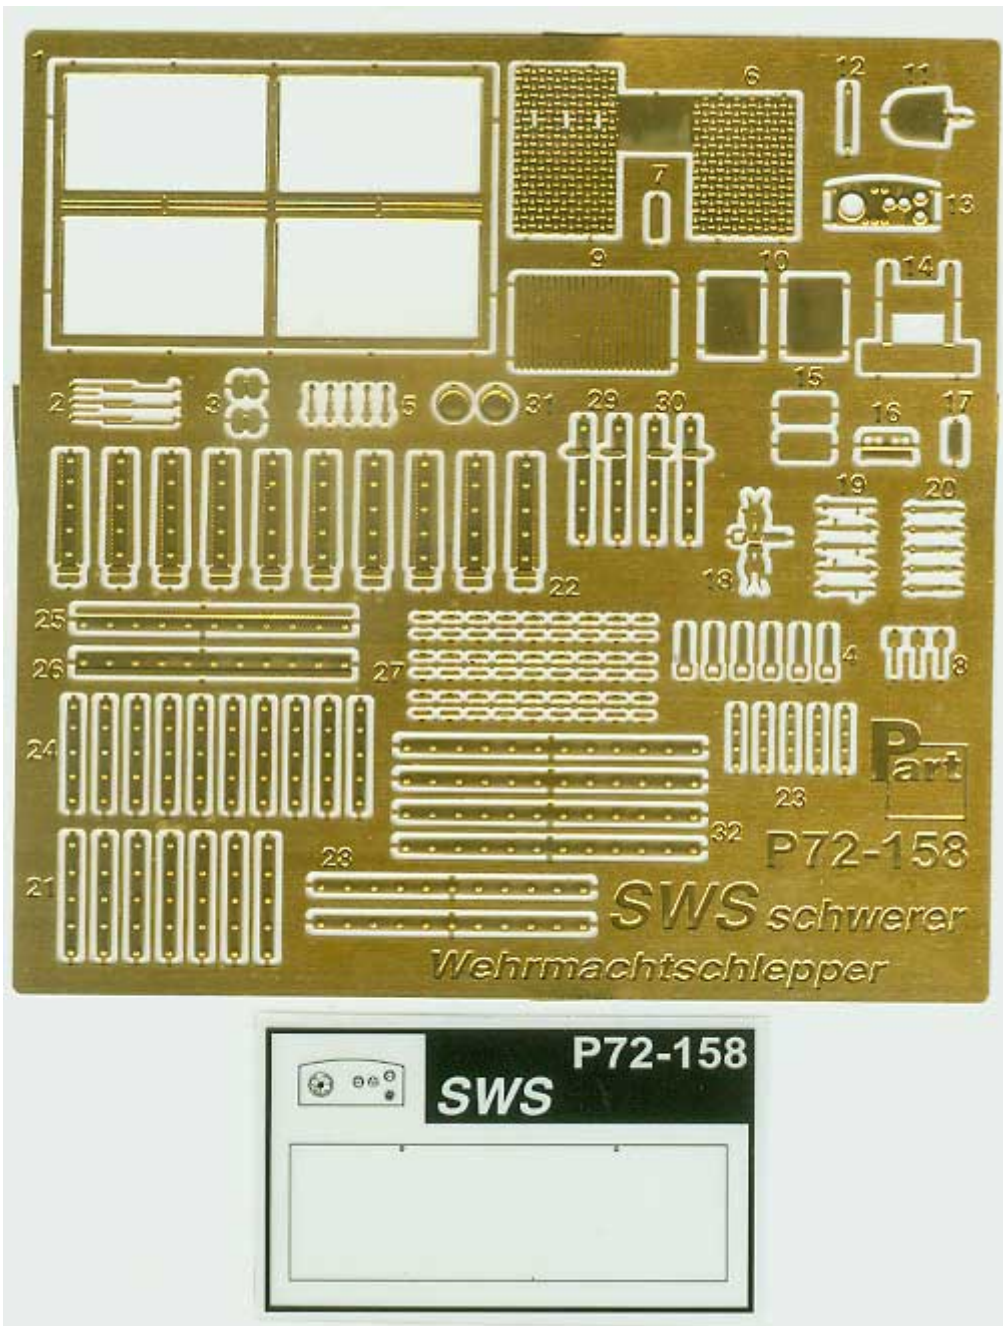

Part P72-158 1/72 sWS schwerer Wehrmachtschlepper (MACO)

Cena :

26,00 PLN

Producent : **Part (Poland)**

Dostępność : **Jest**

Stan magazynowy : **bardzo wysoki**

Średnia ocena : **brak recenzji**

Part P72158 sWS schwerer Wehrmachtschlepper (1/72)

Najwyższej jakości elementy fototrawione do modeli firmy **MACO**

Zestaw zawiera:

- 1 arkusz blaszki miedzianej
- film z szybą
- szczegółową instrukcję składania

Producent: **PART** (Polska)

DETAIL SET FOR PLASTIC KIT

"Part" (0-42) 640-40-76

www.part.pl

1:72 scale detail set for **MACO** kit

PO DRUGIEJ STRONIE
OPPOSITE SIDE

ODCIAĆ
REMOVE

ZAGIAĆ
BEND

DO WYBORU
OPTIONAL