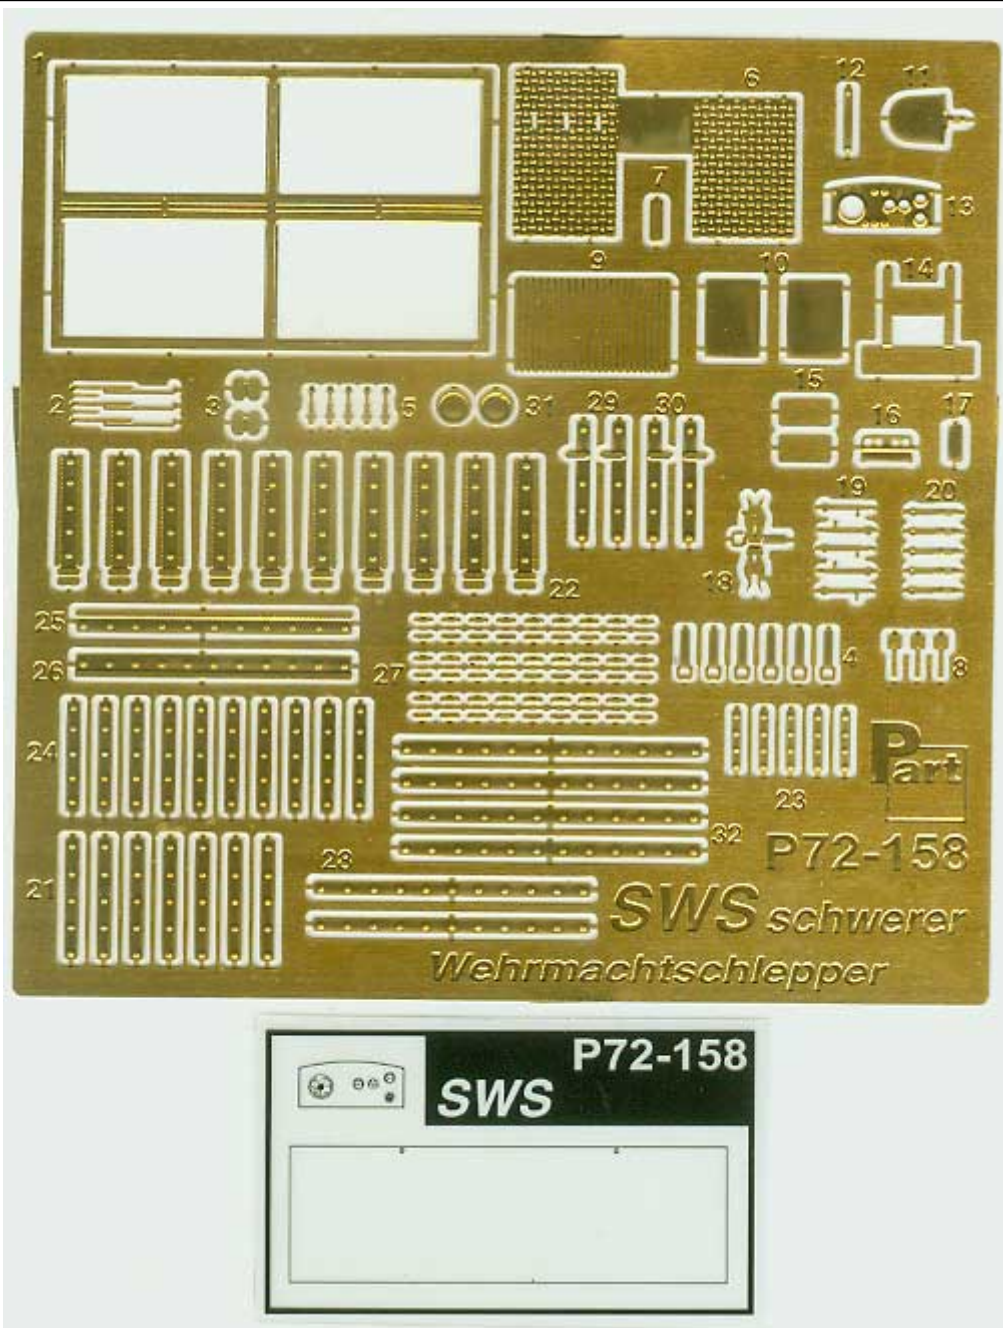

Part P72-158 1/72 sWS schwerer Wehrmachtschlepper (MACO)

Cena :

26,00 PLN

Producent : **Part (Poland)**

Dostępność : **Jest**

Stan magazynowy : **bardzo wysoki**

Średnia ocena : **brak recenzji**

Part P72158 sWS schwerer Wehrmachtschlepper (1/72)

Najwyższej jakości elementy fototrawione do modeli firmy **MACO**

Zestaw zawiera:

- 1 arkusz blaszki miedzianej
- film z szybą
- szczegółową instrukcję składania

Producent: **PART** (Polska)

DETAIL SET FOR PLASTIC KIT

Part (0-42) 640-40-76

www.part.pl

1:72 scale detail set for **MACO** kit

PO DRUGIEJ STRONIE
OPPOSITE SIDE

ODCIAĆ
REMOVE

ZAGIAĆ
BEND

DO WYBORU
OPTIONAL