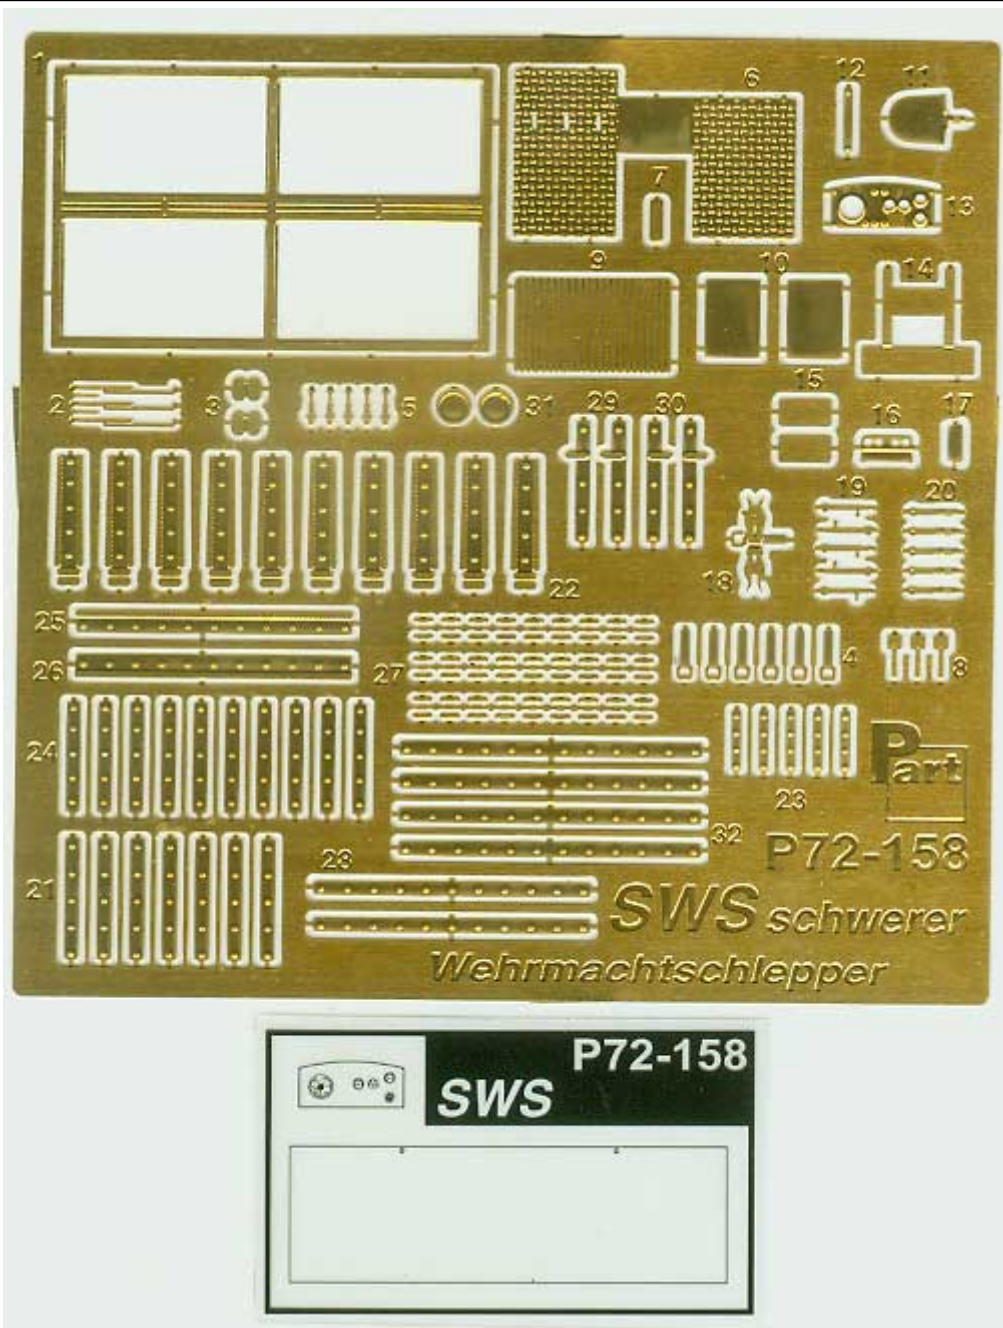

Part P72-158 1/72 sWS schwerer Wehrmachtschlepper (MACO)

Cena :

26,00 PLN

Producent : **Part (Poland)**

Dostępność : **Jest**

Stan magazynowy : **bardzo wysoki**

Średnia ocena : **brak recenzji**

Part P72158 sWS schwerer Wehrmachtschlepper (1/72)

Najwyższej jakości elementy fototrawione do modeli firmy **MACO**

Zestaw zawiera:

- 1 arkusz blaszki miedzianej
- film z szybą
- szczegółową instrukcję składania

Producent: **PART** (Polska)

DETAIL SET FOR PLASTIC KIT

"Part" (0-42) 640-40-76

www.part.pl

1:72 scale detail set for **MACO** kit

PO DRUGIEJ STRONIE
OPPOSITE SIDE

ODCIAĆ
REMOVE

ZAGIAĆ
BEND

DO WYBORU
OPTIONAL