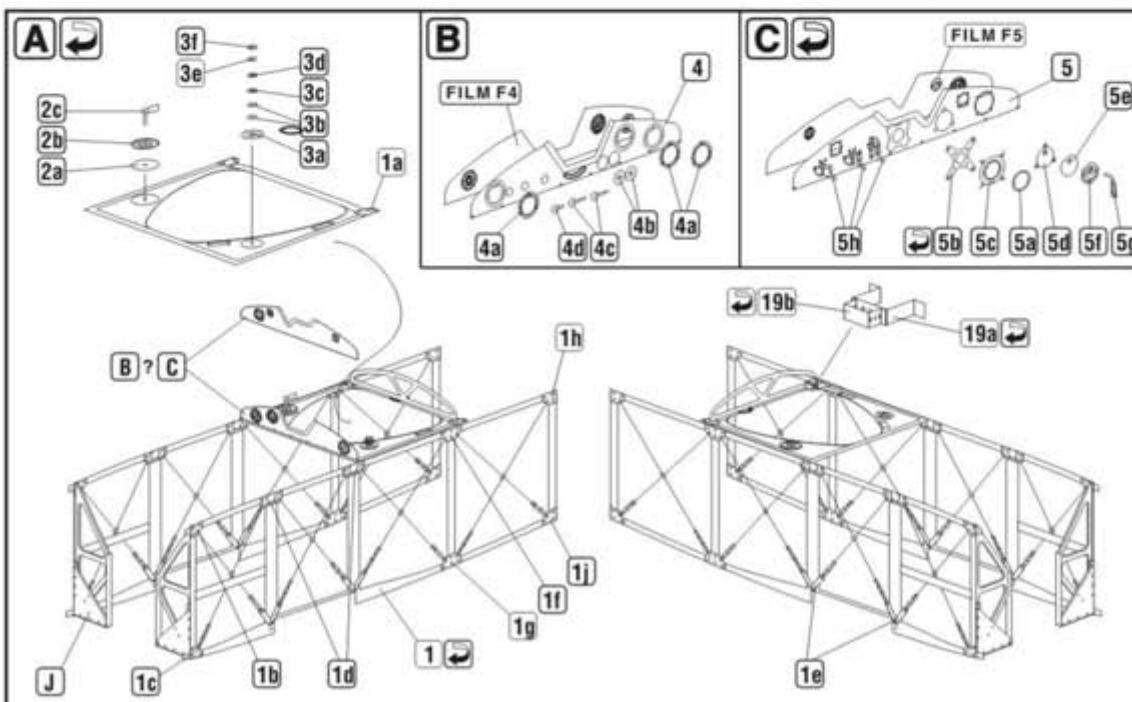

1:32 scale detail set for **RODEN** kit

Part (0-42) 640-40-76

www.part.pl

PO DRUGIEJ STRONIE
OPPOSITE SIDE

ODCIĄĆ
REMOVE

ZAGIĄĆ
BEND

DO WYBORU
OPTIONAL

AK