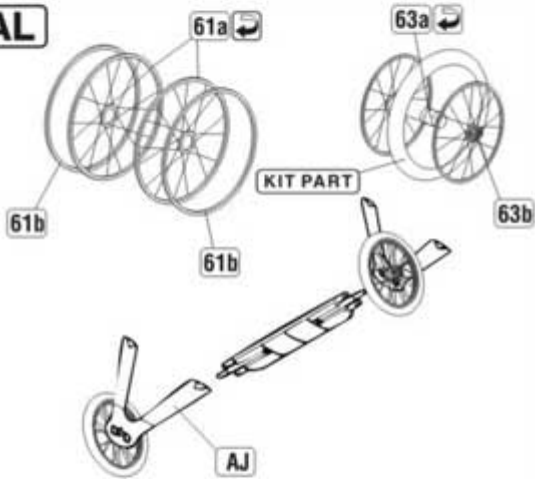

SPAD VII G.I

S32-036

DETAIL SET FOR PLASTIC KIT

1:32 scale detail set for **RODEN** kit

Part (0-42) 640-40-76

www.part.pl

PO DRUGIEJ STRONIE
OPPOSITE SIDE

ODCIĄĆ
REMOVE

ZAGIĄĆ
BEND

DO WYBORU
OPTIONAL

AK

AL

AM

AN

AD**AE****AF****AG****AH****AJ**