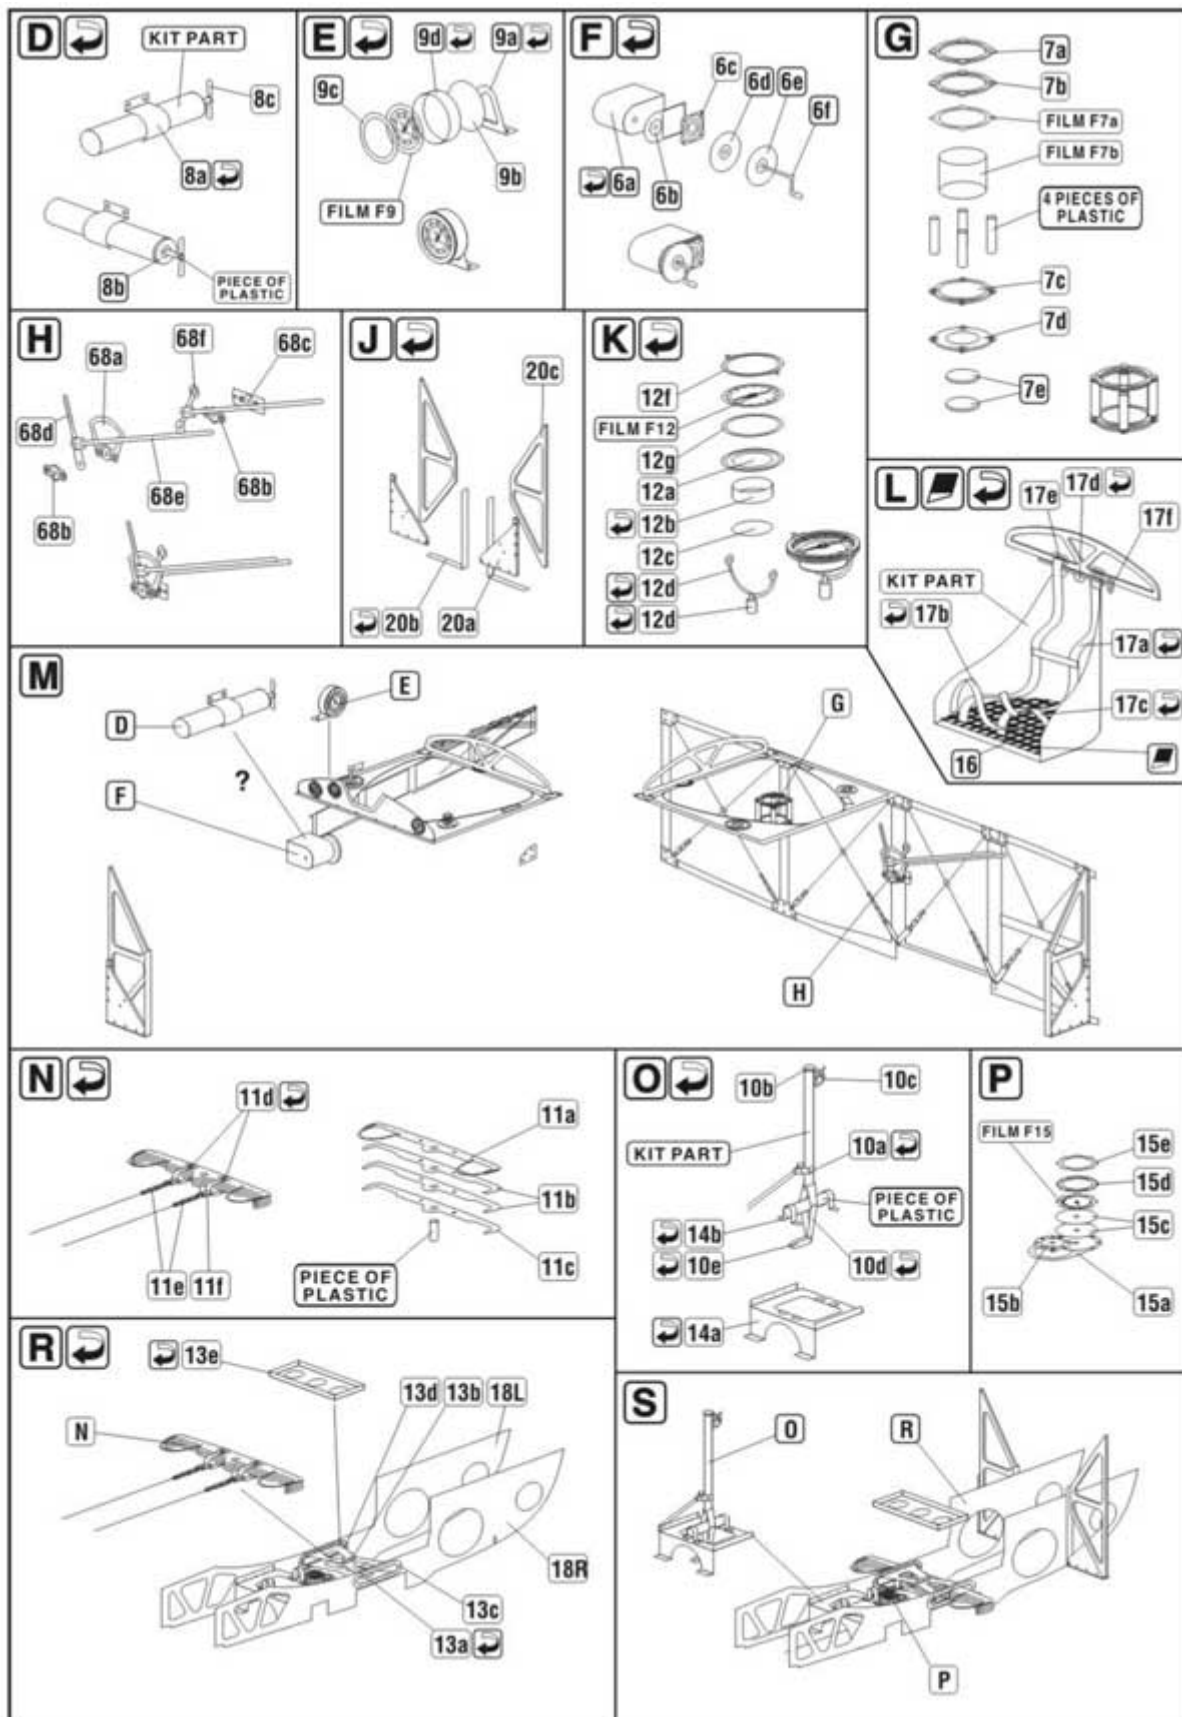

Najwyższej jakości elementy fototrawione do modeli firmy **Roden**

Zestaw zawiera:

- 3 duże arkusze blaszki miedzianej
- film
- szczegółową instrukcję składania

Producent: **PART** (Polska)

DETAIL SET FOR PLASTIC KIT

1:32 scale detail set for **RODEN** kit

Part (0-42) 640-40-76

www.part.pl

PO DRUGIEJ STRONIE
OPPOSITE SIDE

ODCIĄĆ
REMOVE

ZAGIĄĆ
BEND

DO WYBORU
OPTIONAL

AK