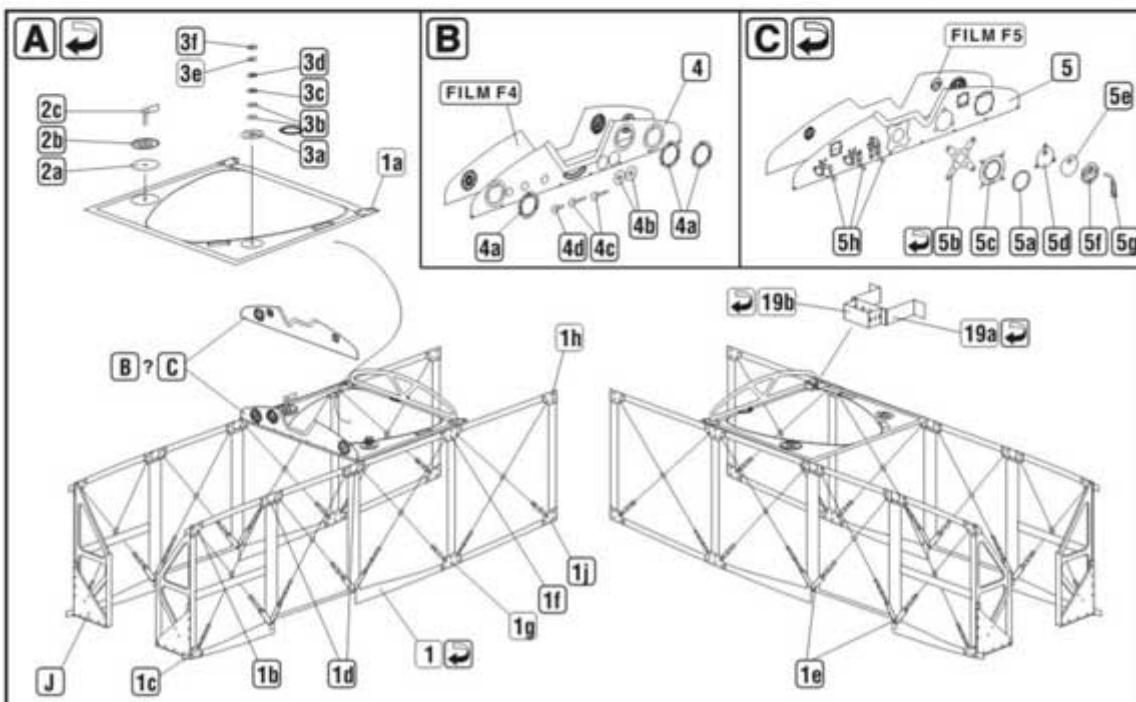

DETAIL SET FOR PLASTIC KIT

1:32 scale detail set for **RODEN** kit

Part (0-42) 640-40-76

www.part.pl

PO DRUGIEJ STRONIE
OPPOSITE SIDE

ODCIĄĆ
REMOVE

ZAGIĄĆ
BEND

DO WYBORU
OPTIONAL