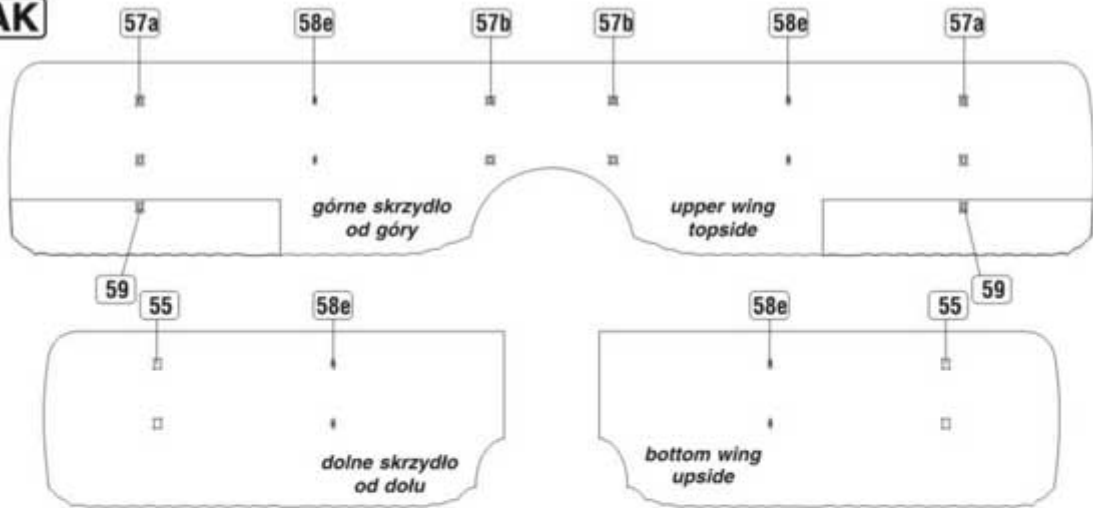

1:32 scale detail set for **RODEN** kit

Part (0-42) 640-40-76

www.part.pl

PO DRUGIEJ STRONIE
OPPOSITE SIDE

ODCIĄĆ
REMOVE

ZAGIĄĆ
BEND

DO WYBORU
OPTIONAL

AK