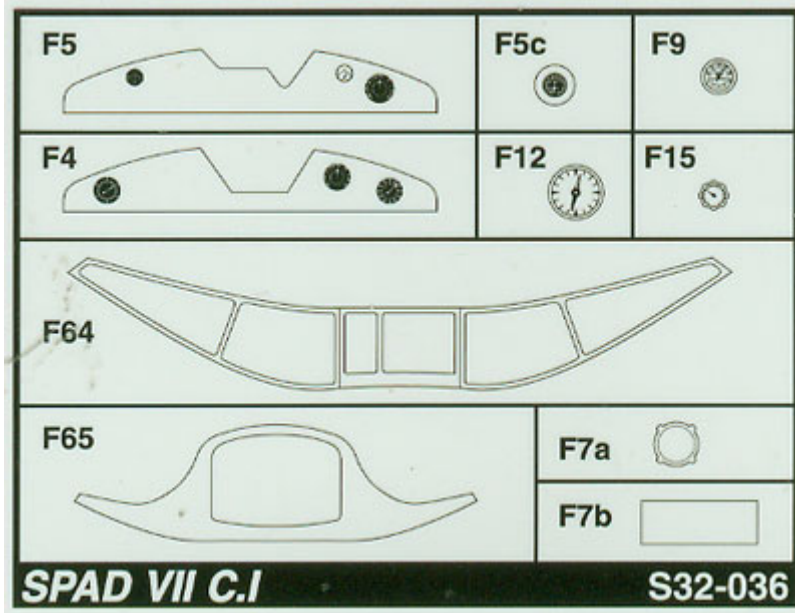

Part S32-036 1/32 SPAD VII C.1 early, French (Roden)

Cena :

139,00 PLN

Producent : **Part (Poland)**

Dostępność : **Jest**

Stan magazynowy : **bardzo wysoki**

Średnia ocena : **brak recenzji**

Part S32036 - SPAD VII C.1 early, French (1/32)

Najwyższej jakości elementy fototrawione do modeli firmy **Roden**

Zestaw zawiera:

- 3 duże arkusze blaszki miedzianej
- film
- szczegółową instrukcję składania

Producent: **PART** (Polska)

DETAIL SET FOR PLASTIC KIT

1:32 scale detail set for **RODEN** kit

Part (0-42) 640-40-76

www.part.pl

PO DRUGIEJ STRONIE
OPPOSITE SIDE

ODCIĄĆ
REMOVE

ZAGIĄĆ
BEND

DO WYBORU
OPTIONAL

AK