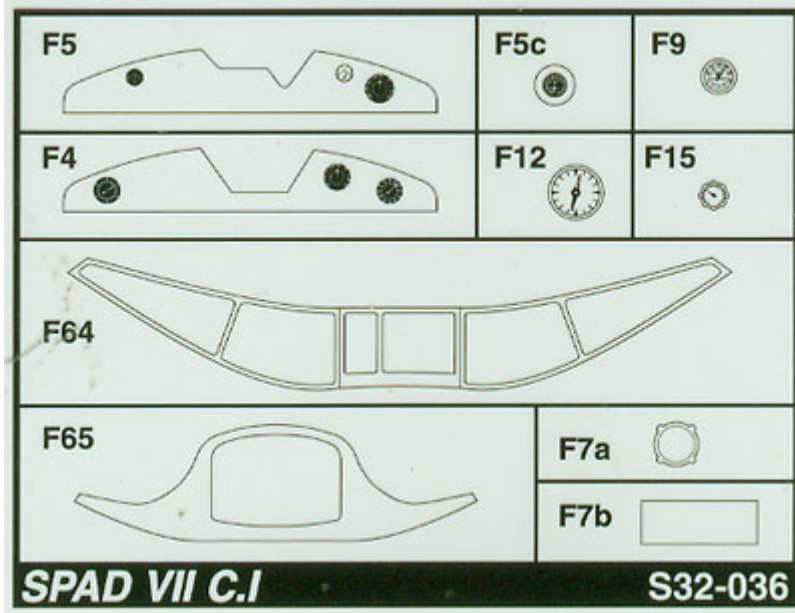

Part S32-036 1/32 SPAD VII C.1 early, French (Roden)

Cena :

139,00 PLN

Producent : **Part (Poland)**

Dostępność : **Jest**

Stan magazynowy : **bardzo wysoki**

Średnia ocena : **brak recenzji**

Part S32036 - SPAD VII C.1 early, French (1/32)

Najwyższej jakości elementy fototrawione do modeli firmy **Roden**

Zestaw zawiera:

- 3 duże arkusze blaszki miedzianej
- film
- szczegółową instrukcję składania

Producent: **PART** (Polska)

SPAD VII G.I /early, french/

SPAD VII G.I

S32-036

DETAIL SET FOR PLASTIC KIT

1:32 scale detail set for **RODEN** kit

Part (0-42) 640-40-76

www.part.pl

PO DRUGIEJ STRONIE
OPPOSITE SIDE

ODCIĄĆ
REMOVE