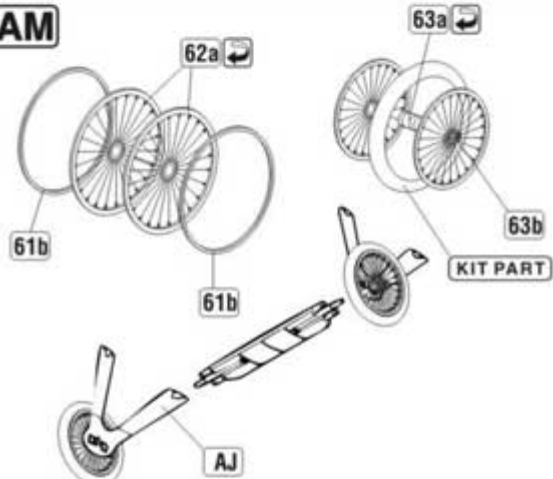

SPAD VII G.I

S32-036

DETAIL SET FOR PLASTIC KIT

1:32 scale detail set for **RODEN** kit

Part (0-42) 640-40-76

www.part.pl

PO DRUGIEJ STRONIE
OPPOSITE SIDE

ODCIĄĆ
REMOVE

ZAGIĄĆ
BEND

DO WYBORU
OPTIONAL

AK

AL

AM

AN

AD**AE****AF****AG****AH****AJ**