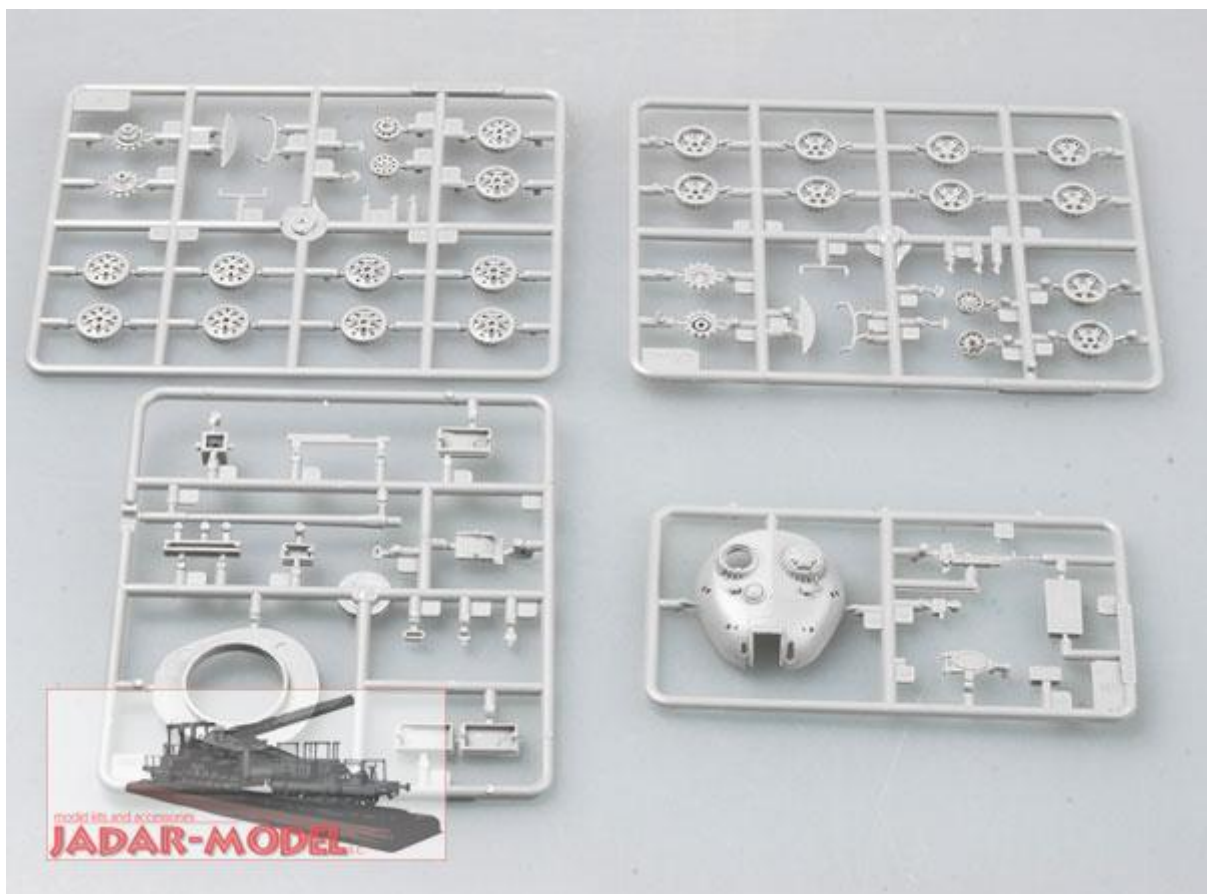

Ważne informacje:

Prosimy o dokładne zapoznanie się z zasadami działania naszego sklepu. To bardzo ważne i pozwoli na uniknięcie nieporozumień związanych z koniecznością oczekiwania na przesyłkę. Wszystkie zamówienia realizujemy w kolejności zgłoszeń. Wybranie "przesyłka priorytetowa" jako sposobu wysyłki nie oznacza, że paczka zostanie wysłana na drugi dzień. To tylko rodzaj usługi pocztowej.

Firma Jadar-Model jest właścicielem dwóch sklepów. Jeden z nich to sklep internetowy, drugi zaś jest prawdziwy i mieści się w Warszawie, stolicy Polski. Te same modele i akcesoria oferowane w sklepie internetowym sprzedawane są w jednocześnie w obu sklepach. Ponieważ nasza oferta jest bardzo duża nie mamy magazynu z wielką ilością tych samych przedmiotów. Może zdarzyć się, że model, który chcesz kupić został sprzedany w drugim sklepie. Wtedy zostaniesz powiadomiony emailem, że realizacja Twojego zamówienia będzie dłuższa, ponieważ musimy uzupełnić magazyn i czekamy na dostawę od producenta. Prosimy o cierpliwość i wyrozumiałość.

Nie ponosimy odpowiedzialności za różnicę w zawartości pudełka w stosunku do prezentowanego zdjęcia. Zdjęcia są zazwyczaj reklamówkami i mogą zawierać również inne części, które nie wchodzą w skład danego