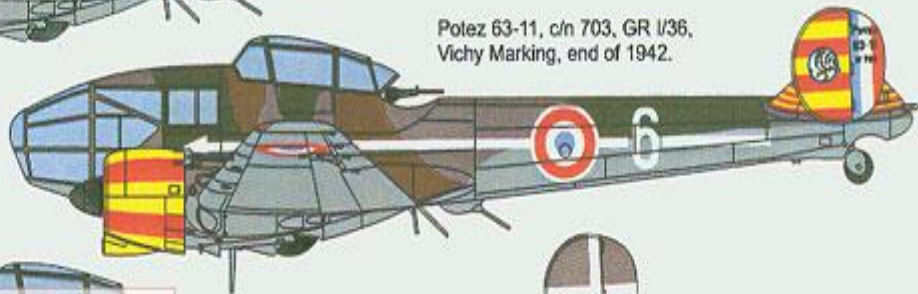

Potez 63-11, c/n 703, GR I/36,
Vichy Marking, end of 1942.

modèle en plastique
JADAR-MODEL

72144