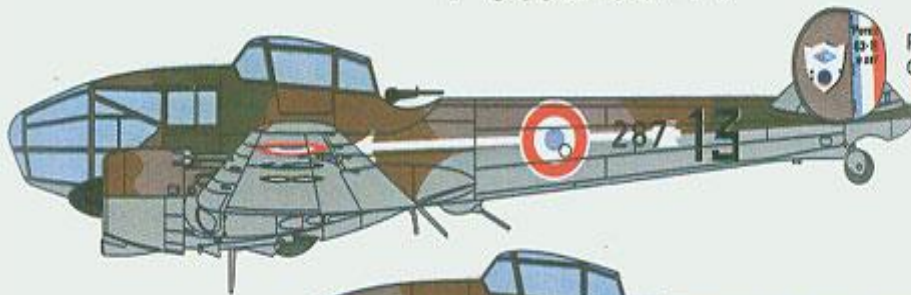

Potez 63-11

Potez 63-11 c/n 287 (C-786),
GR II/14, end of 1940.