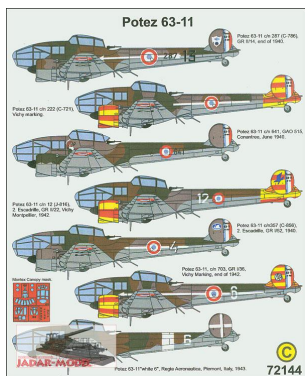

Techmod 72144 1/72 Potez 63-11

Cena :

47,50 PLN

Producent : **Techmod (Poland)**

Dostępność : **Jest**

Stan magazynowy : **poniżej średniego**

Średnia ocena : **brak recenzji**

Techmod 72144 - Potez 63-11 (kalkomania 1/72)

Wysokiej jakości kalkomanie do plastikowych modeli samolotów.

Wymiar kalkomanii: **130mm x 190mm**

Kalkomania zawiera znaki do 7 malowań

Do kalkomanii dołączona jest kolorowa instrukcja malowania i rozmieszczenia poszczególnych napisów oraz folie maskujące firmy Montex.

Producent: **Techmod (Polska)**