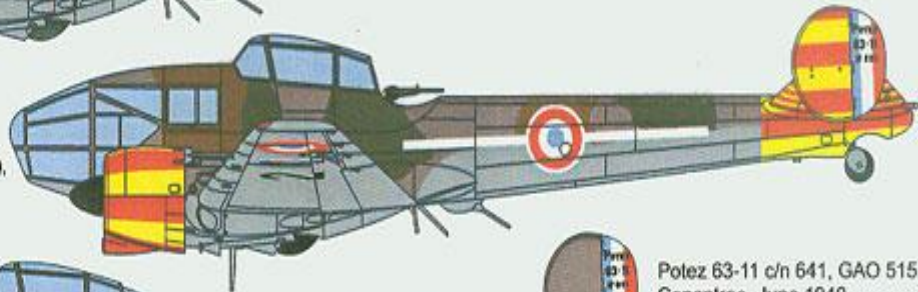

Potez 63-11 c/n 641, GAO 515,
Conantree, June 1940.