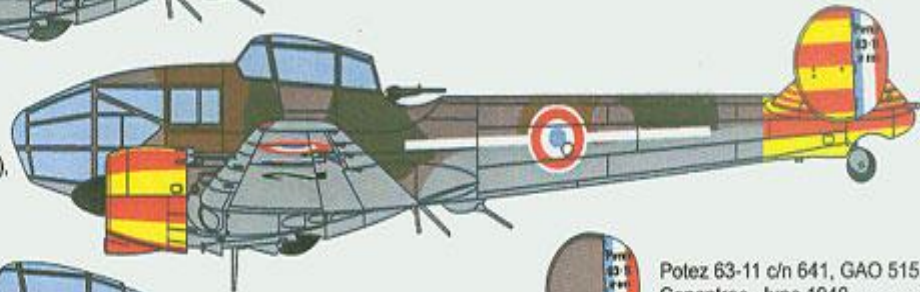

Potez 63-11 c/n 641, GAO 515,
Conantree, June 1940.