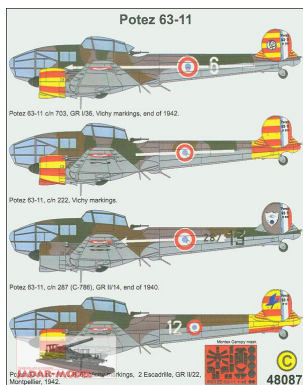

Techmod 48087 1/48 Potez 63-11

Cena :
~~47,50 PLN~~
41,80 PLN

Producent : **Techmod (Poland)**
Dostępność : **Jest**
Stan magazynowy : **niski**
Średnia ocena : **brak recenzji**

Techmod 48087 1/48 Potez 63-11

Wysokiej jakości kalkomanie do plastikowych modeli samolotów.

Wymiar kalkomanii: **260mm x 180mm**

Kalkomania zawiera znaki do 4 malowań:

Potez 63-11 c/n 703, GR I/36, Vichy Francuskie Siły Powietrzne, koniec 1942 r.