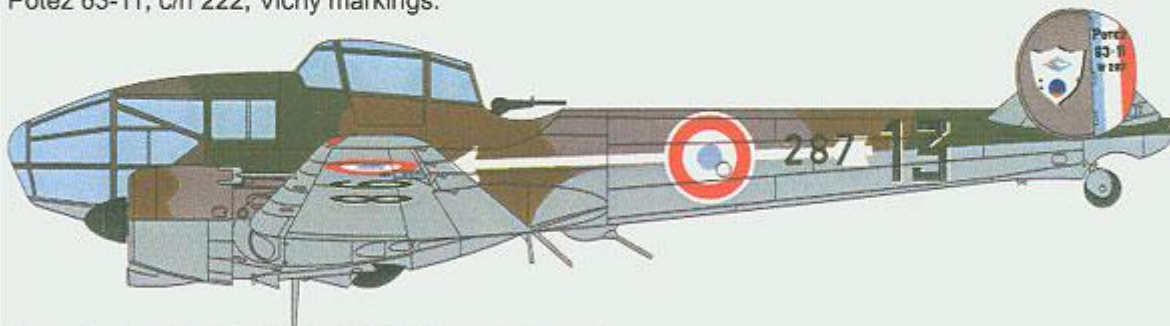

Potez 63-11, c/n 287 (C-786), GR II/14, end of 1940.