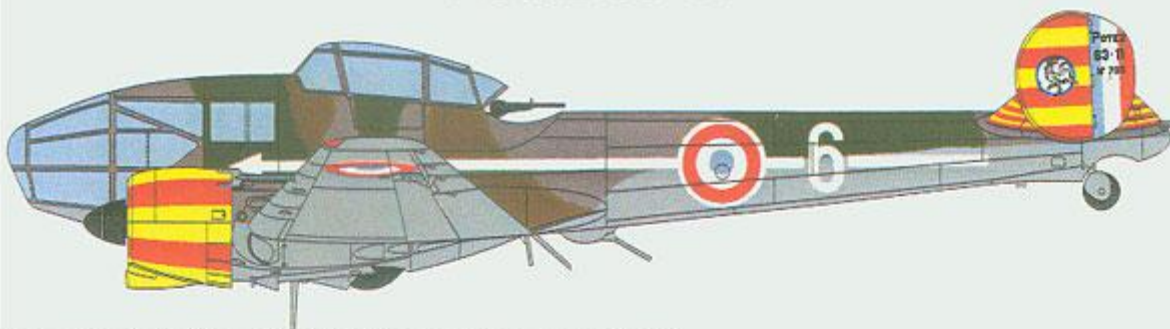

Potez 63-11

Potez 63-11 c/n 703, GR I/36, Vichy markings, end of 1942.