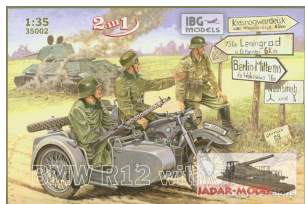

IBG 35002 1/35 BMW R12 w/Sidecar - Military Version

Cena :

53,00 PLN

Producent : **IBG Models**

Dostępność : **Jest**

Stan magazynowy : **bardzo wysoki**

Średnia ocena : **brak recenzji**

IBG 35002 BMW R12 z koszem - Wersja wojskowa (1/35)

Zestaw zawiera:

- Dokładny model plastikowy do sklepania.
- Ładnie odwzorowane elementy silnika
- Możliwość wykonania jednej z trzech wersji:
 - Wersja wsparcia z MG-34
 - Wojskowa wersja nieuzbrojona
- Kalkomanie dla czterech wersji malowania i oznakowania
- Szczegółową instrukcję składania.