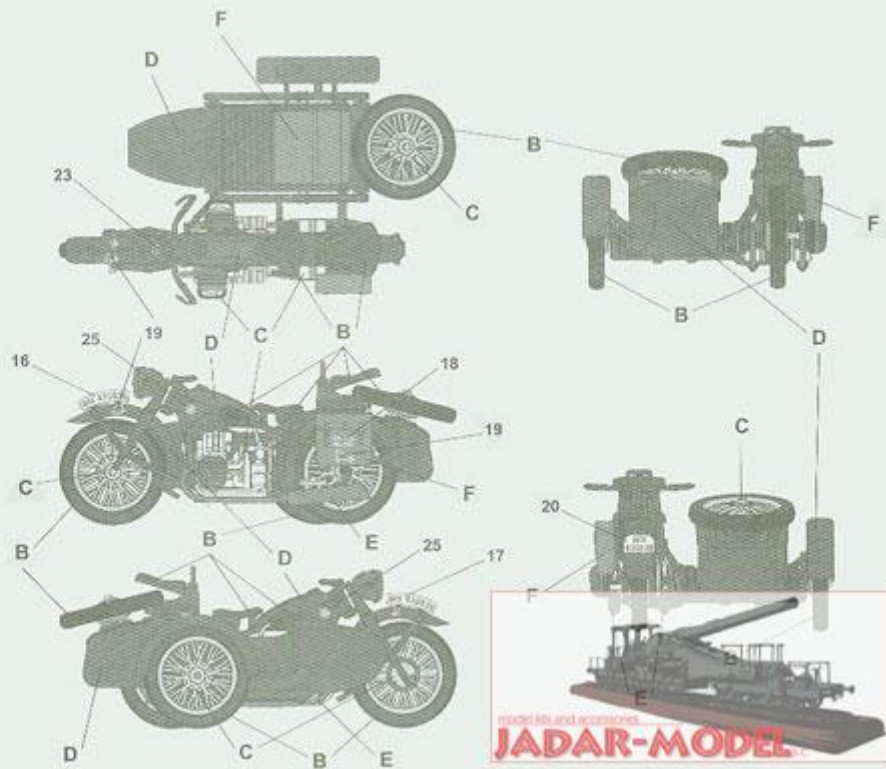

BMW R12 z 560 Dywizjonu Niszczycieli Czołgów
Bałkany, 1942
BMW R12 from 560th Panzerjäger Abteilung (560th
Tank Destroyer Battalion)
Balkans, 1942