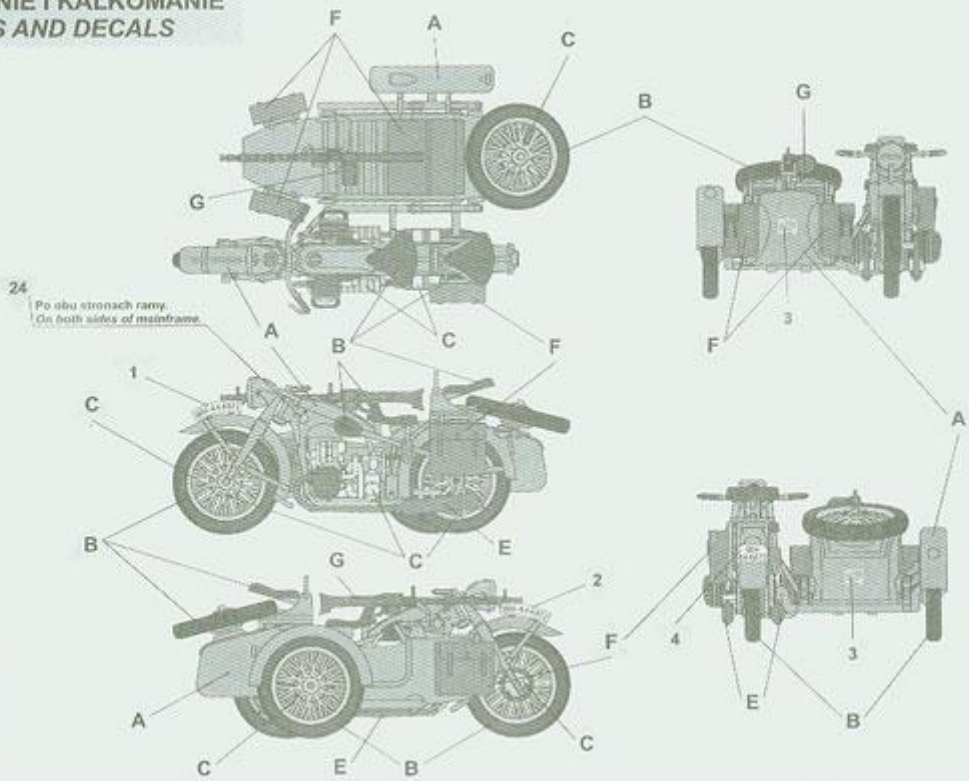

MALOWANIE I KALKOMANIE
COLOURS AND DECALS

BMW R12 z 15 Dywizji Pancernej
Libia 1942
BMW R12 from 15. Panzer-Division (15th
Armoured Division)
Libya 1942