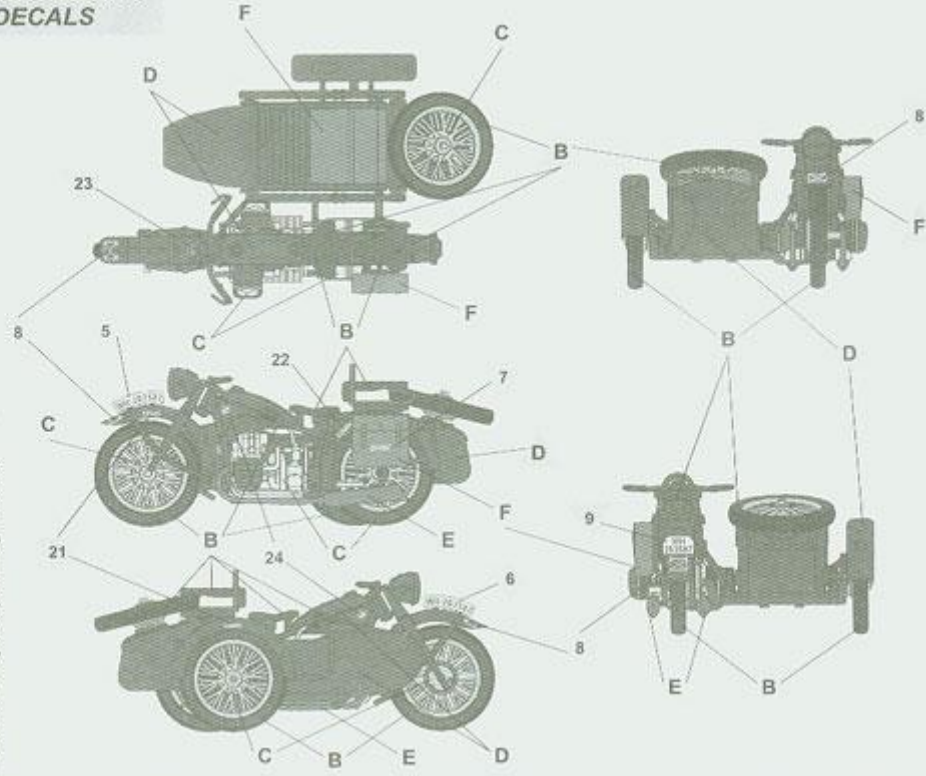

**MALOWANIE I KALKOMANIE
COLOURS AND DECALS**

BMW R12 z kompanii zaopatrzenia 132
Dywizyjnego Pułku Zaopatrzenia 132 Dywizji
Piechoty
Niemcy, jesień 1940
BMW R12 from Divisions-Versorgungs-Regiment
132 der 132. Infanterie-Division (132nd
Divisional Logistic Regiment of 132nd Infantry
Division)
Germany, spring 1940