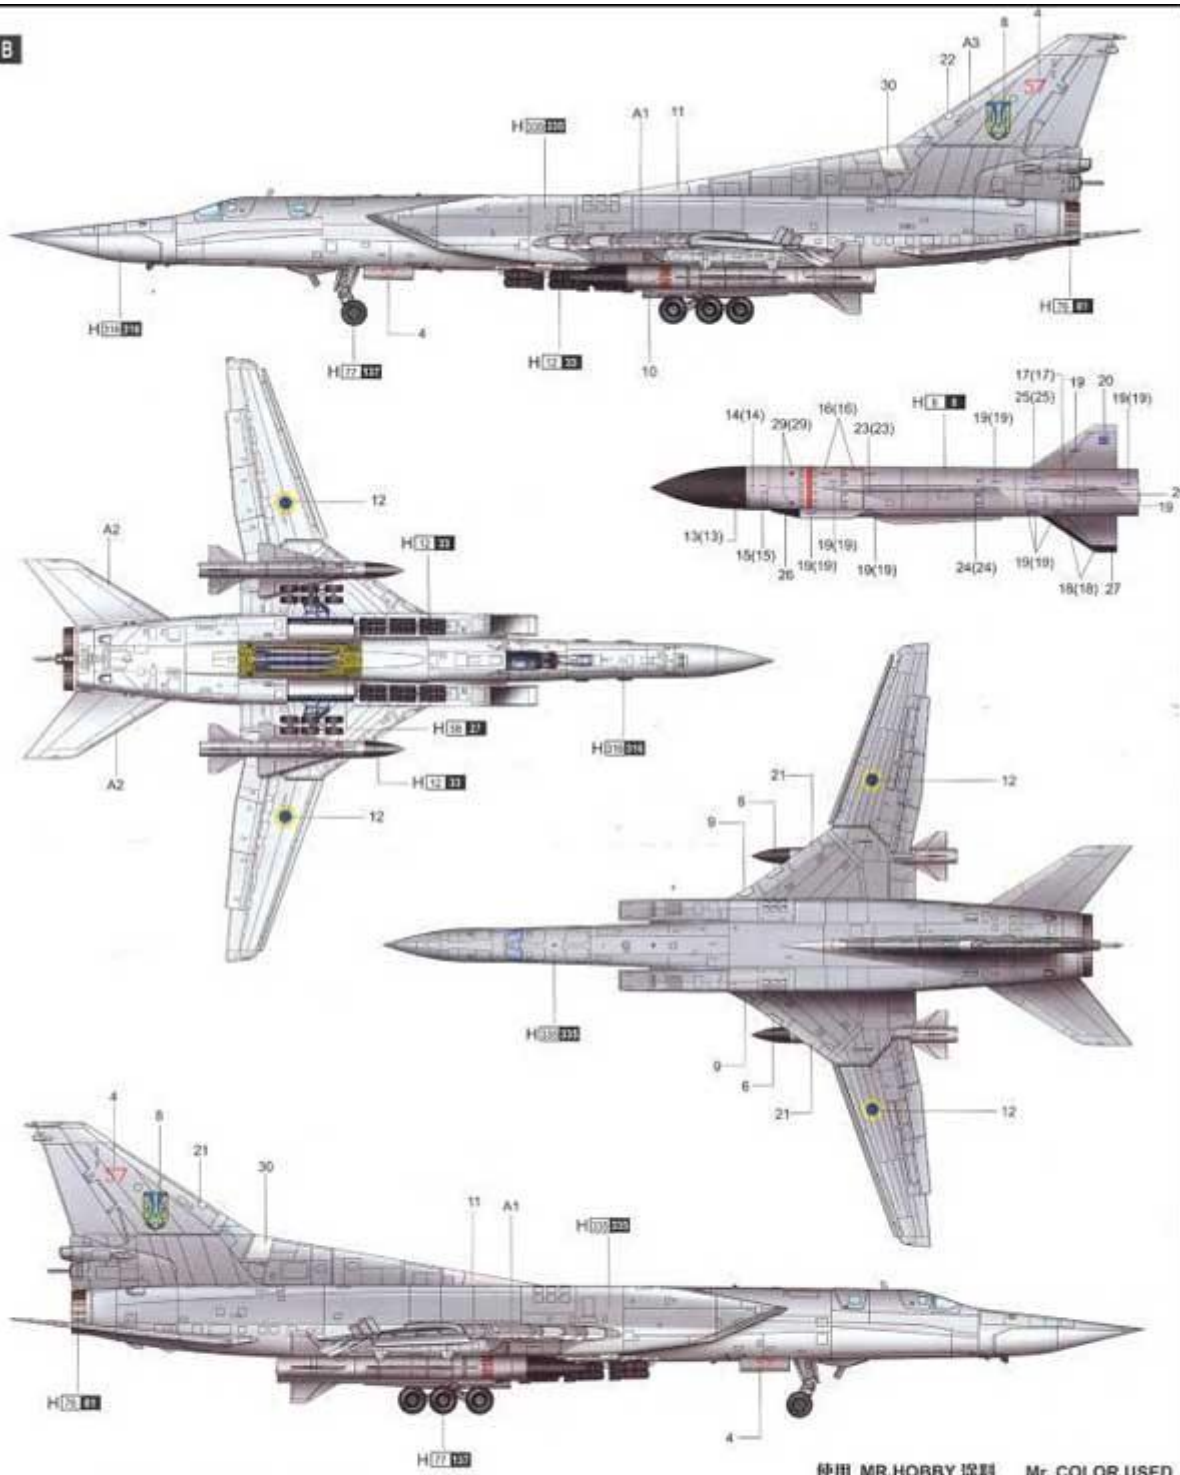

B

model kit and accessories
JADAR-MODEL

使用 MR.HOBBY 涂料 Mr. COLOR USED

Color	Mr.Hobby	Vallejo	Model Master	Tamiya	Hanniball
赤色 Red Paint	H[03] 03	808	1503	X7	18
白色 Flat Black	H[02] 02	890	1749	X71	30
白色 White	H[08] 08	907	1548	X11	11
黑色 Burnt Iron	H[06] 06	863	1795	X10	93
黄色 Tan Lock	H[07] 07	-	-	-	-
黄色 Yellow	H[05] 05	-	-	-	-
白色 White (Orange)	H[09] 09	981	1745	X2	20
白色 Matte White (No-Gloss)	H[01] 01	-	-	-	100

MR. HOBBY AQUEOUS HOBBY COLOR ■ Mr. COLOR