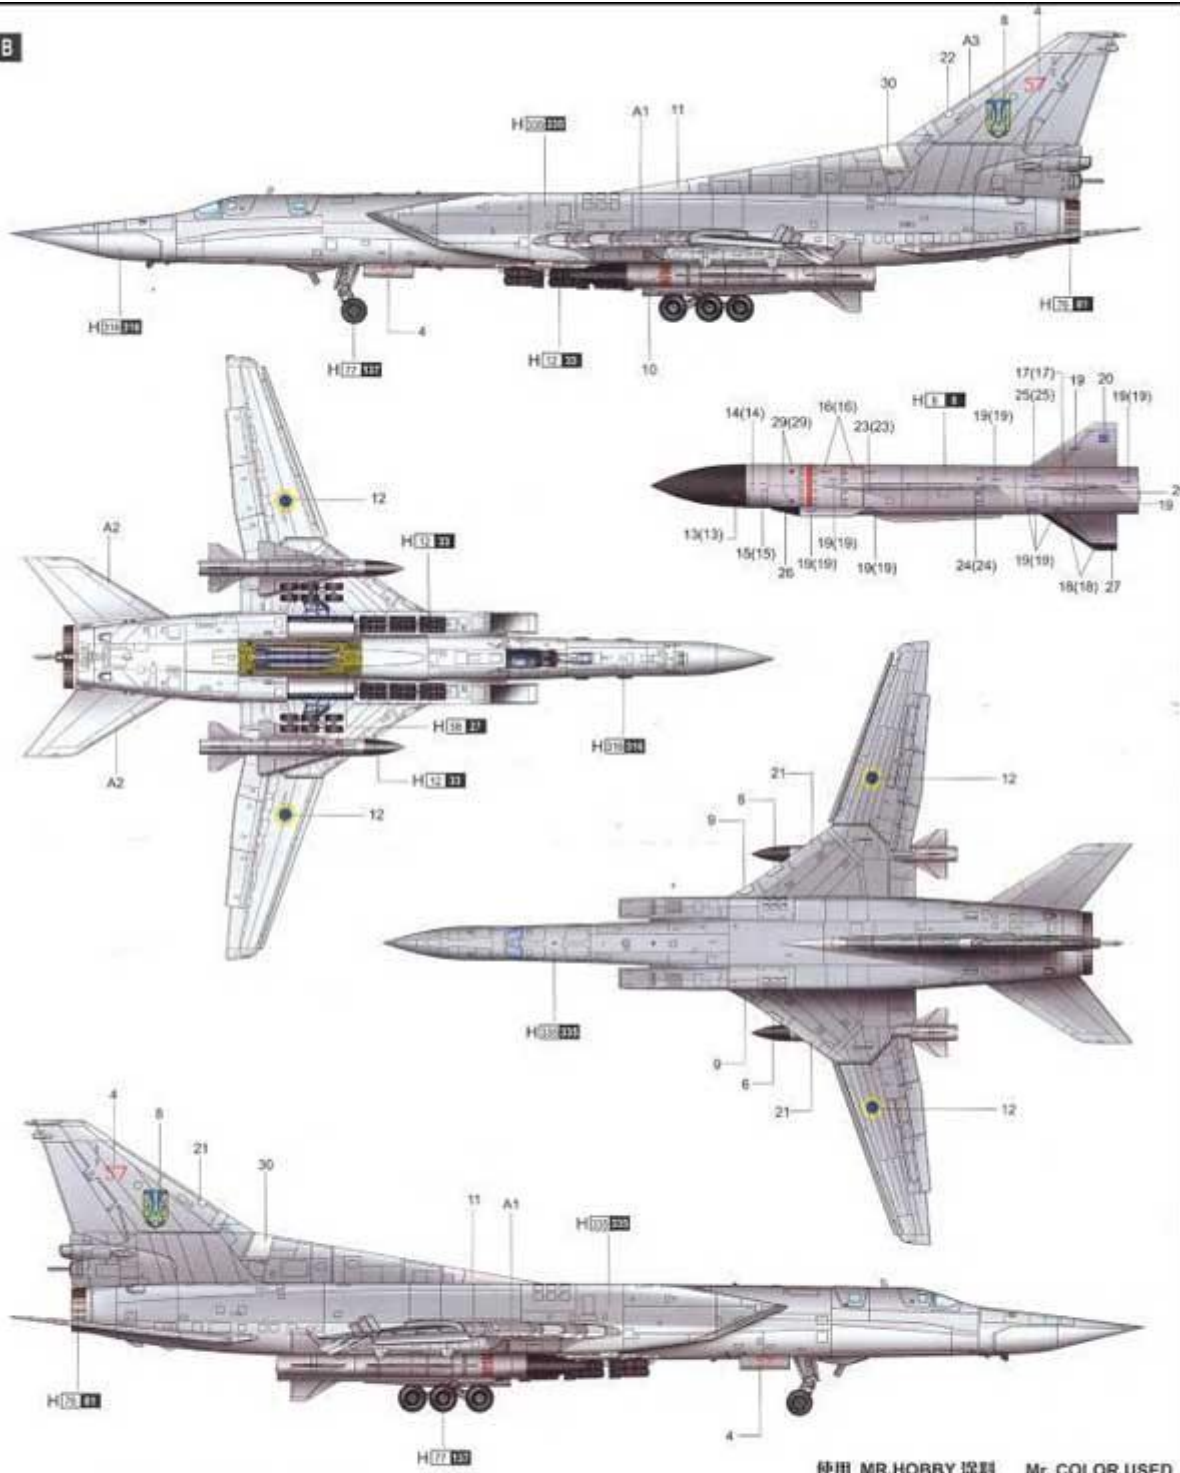

B

model kit and accessories
JADAR-MODEL

使用 MR.HOBBY 涂料 Mr. COLOR USED

Color	Mr.Hobby	Vallejo	Model Master	Tamiya	Hanjin
赤色 Red Paint	H[ ] [ ]	808	1503	X7	18
白色 Flat Black	H[ ] [ ]	890	1749	X71	30
白色 White	H[ ] [ ]	997	1548	X11	11
黑色 Burnt Iron	H[ ] [ ]	863	1795	X10	93
黄色 Tan Lock	H[ ] [ ]				
黄色 Yellow	H[ ] [ ]				
白色 White (Orange)	H[ ] [ ]	991	1745	X2	20
白色 Matte White (Gloss)	H[ ] [ ]	-	-	-	100

MR. HOBBY AQUEOUS HOBBY COLOR ■ Mr. COLOR