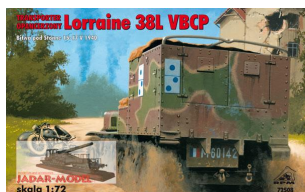

## RPM 72508 1/72 Transporter opancerzony Lorraine 38L VBCP

**Cena :**

**40,00 PLN**

Producent : **RPM (Poland)**

Dostępność : **Jest**

Stan magazynowy : **bardzo wysoki**

Średnia ocena : **brak recenzji**

### RPM 72508 1/72 Transporter opancerzony Lorraine 38L VBCP (Francja, 1940)

Zestaw zawiera:

- Bardzo dokładny model plastikowy do sklepania. Skala 1:72
- Ładnie wykonane detale kadłuba oraz zawieszenie
- Jednoczęściowe gąsienice razem z kołami (bardzo łatwe w montażu)
- Kalkomanię dla historycznych malowań i oznakowań
- Szczegółową instrukcję składania i malowania