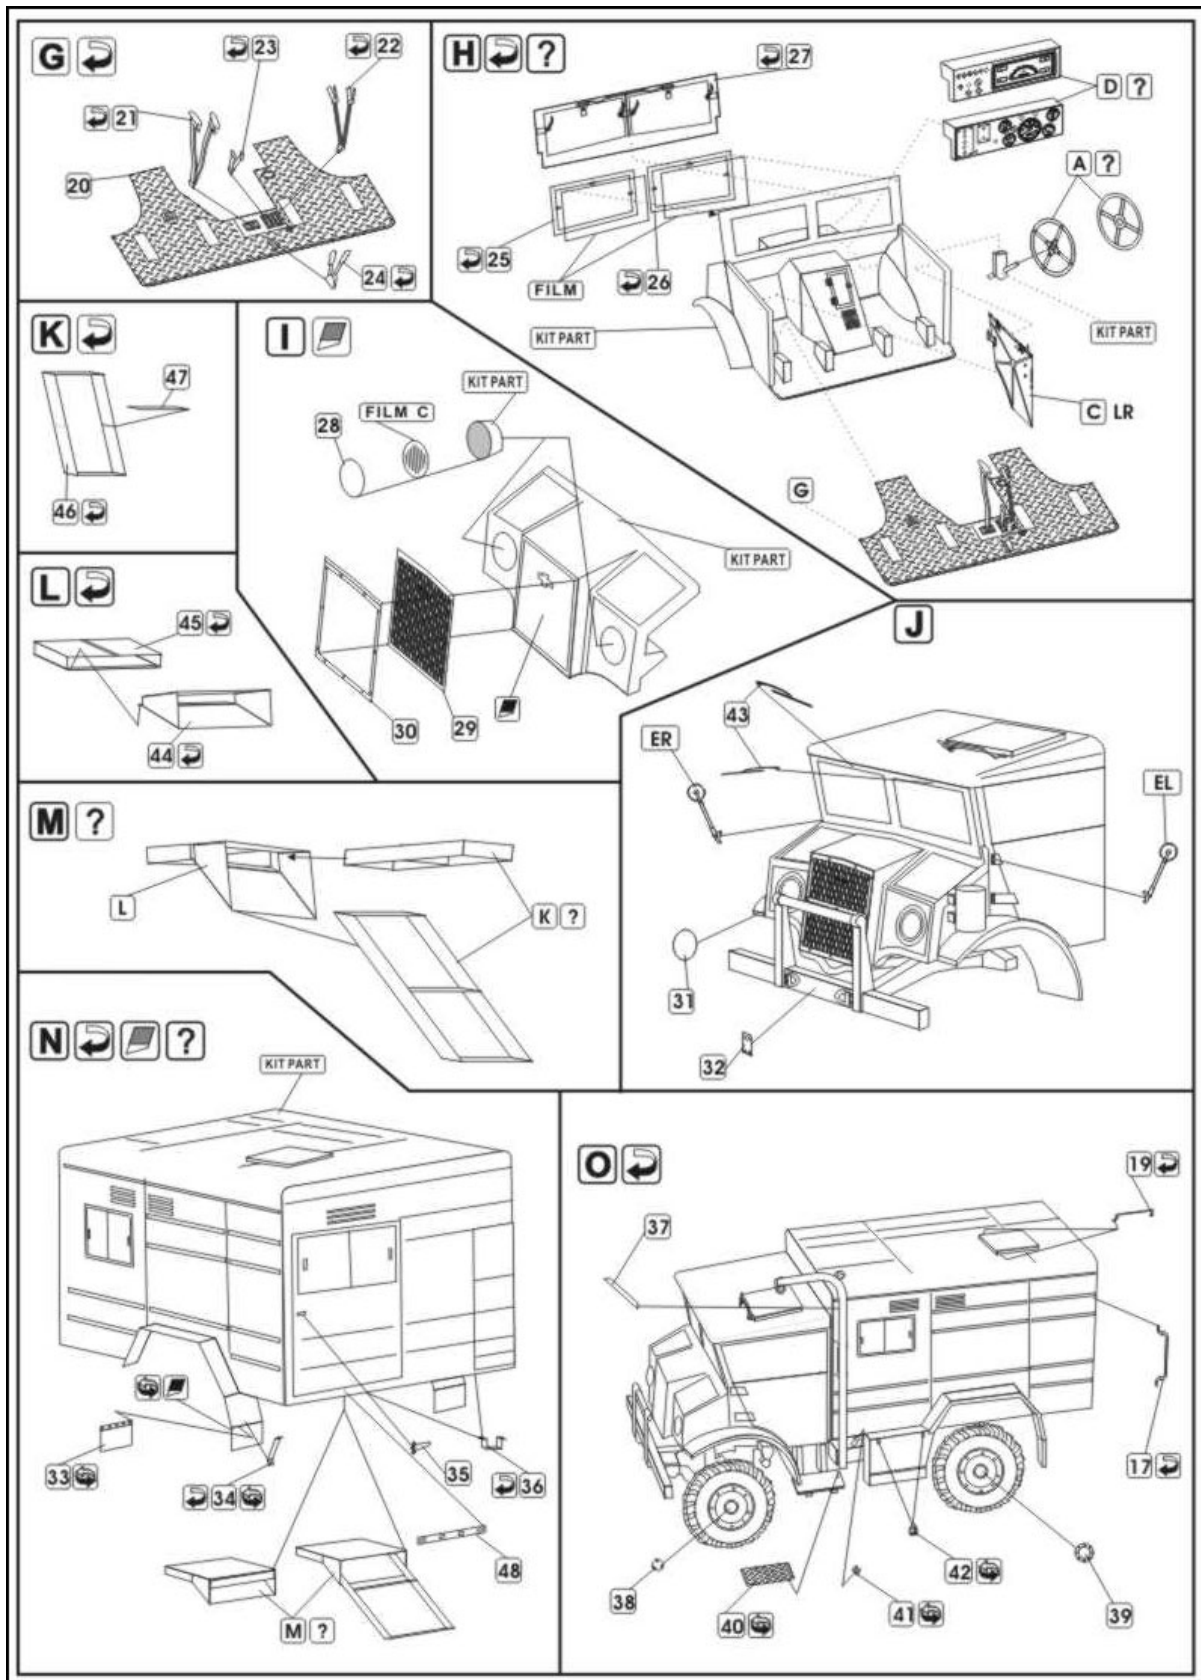

1:72 scale detail set for IBG MODELS kit

PO DRUGIEJ STRONIE  
OPPOSITE SIDE

ODCIAĆ  
REMOVE

ZAGIAĆ  
BEND

DO WYBORU  
OPTIONAL

TŁOCZYĆ  
PRES

Sklep modelarski Jadar-Model. PART - Elementy waloryzujące do modeli plastikowych - PART Polska.