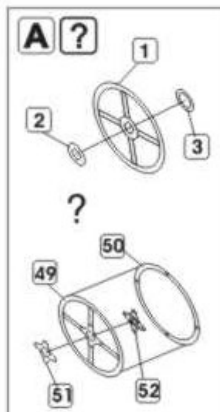

# Part

ELEMENTY FOTOTRAWIONE  
DO MODELI PLASTIKOWYCH

P72-159  
**CHEVROLET C15A**  
No.13 Cab Australian Pattern Wireless/Signals

DETAIL SET FOR PLASTIC KIT  
"Part" (0-42) 640-40-76  
[www.part.pl](http://www.part.pl)

1:72 scale detail set for IBG MODELS kit

PO DRUGIEJ STRONIE  
OPPOSITE SIDE

ODCIAĆ  
REMOVE

ZAGIAĆ  
BEND

DO WYBORU  
OPTIONAL

TŁOCZYĆ  
PRES

Sklep modelarski Jadar-Model. PART - Elementy waloryzujące do modeli plastikowych - PART Polska.