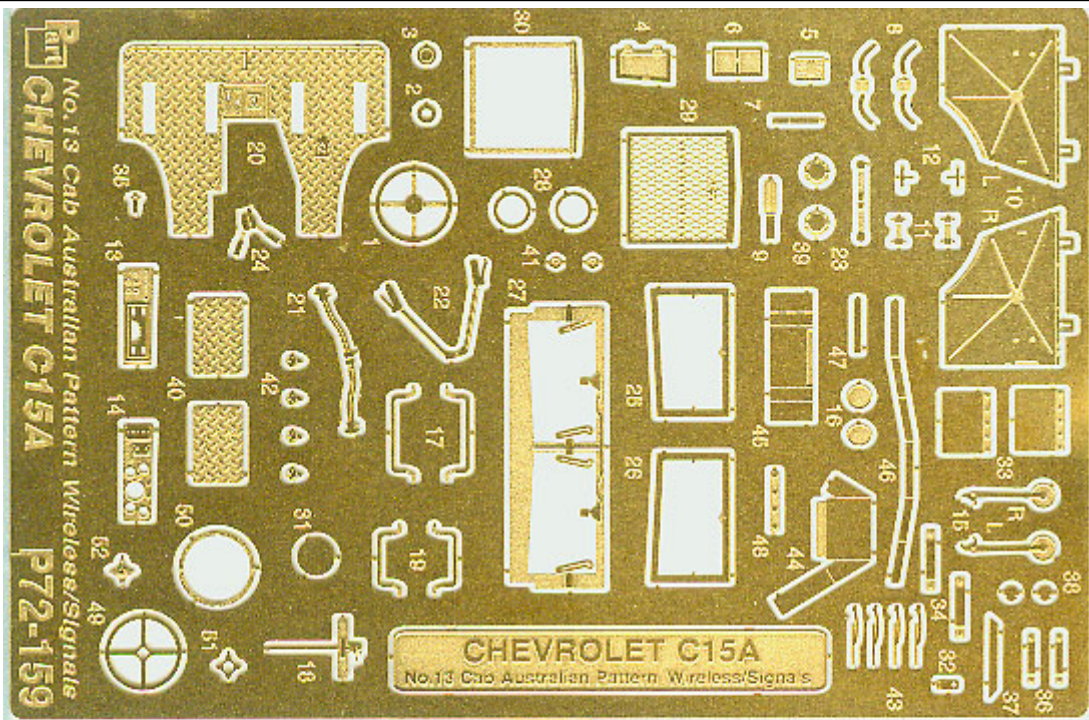

Part P72-159 1/72 Chevrolet C.15A No.13 Cab (IBG 72015)

Cena :

38,00 PLN

Producent : **Part (Poland)**

Dostępność : **Jest**

Stan magazynowy : **bardzo wysoki**

Średnia ocena : **brak recenzji**

Part P72159 Chevrolet C.15A No.13 Cab Australian Pattern Wireless / Signals (1/72)

Najwyższej jakości elementy fototrawione do modeli firmy IBG Models 72015

Zestaw zawiera:

- 1 arkusz blaszki miedzianej
- film z szybą
- szczegółową instrukcję składania

Producent: **PART** (Polska)

**DETAIL SET
FOR
PLASTIC KIT**

Wskazanie
koloru

No.13 Cab
Australian Pattern Wireless/Signals
CHEVROLET C15A

P72-159

Pat. Wzrostkił Białostok

**ELEMENTY
DO WALORYZACJI MODELI PLASTIKOWYCH**

Part

ELEMENTY FOTOTRAWIONE
DO MODELI PLASTIKOWYCH

P72-159
CHEVROLET C15A
No.13 Cab Australian Pattern Wireless/Signals

DETAIL SET FOR PLASTIC KIT
"Part" (0-42) 640-40-76
www.part.pl

1:72 scale detail set for IBG MODELS kit

PO DRUGIEJ STRONIE
OPPOSITE SIDE