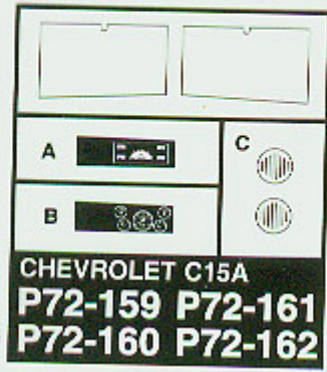

Wskazanie
koloru

No.13 Cab
Australian Pattern Wireless/Signals
CHEVROLET C15A

P72-159

Pat. Wzrostkił Białostok

**ELEMENTY
DO WALORYZACJI MODELI PLASTIKOWYCH**

Part

ELEMENTY FOTOTRAWIONE
DO MODELI PLASTIKOWYCH