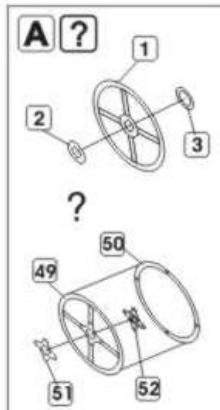

Wskazanie
koloru

No.13 Cab
Australian Pattern Wireless/Signals
CHEVROLET C15A

P72-159

Pat. Wzrostkił Białostok

**ELEMENTY
DO WALORYZACJI MODELI PLASTIKOWYCH**

Part

ELEMENTY FOTOTRAWIONE
DO MODELI PLASTIKOWYCH

P72-159
CHEVROLET C15A
No.13 Cab Australian Pattern Wireless/Signals

DETAIL SET FOR PLASTIC KIT
"Part" (0-42) 640-40-76
www.part.pl

1:72 scale detail set for IBG MODELS kit

PO DRUGIEJ STRONIE
OPPOSITE SIDE

ODCIAĆ
REMOVE

ZAGIAĆ
BEND

DO WYBORU
OPTIONAL

TŁOCZYĆ
PRES

Sklep modelarski Jadar-Model. PART - Elementy waloryzujące do modeli plastikowych - PART Polska.