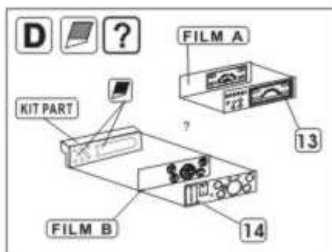

1:72 scale detail set for IBG MODELS kit

PO DRUGIEJ STRONIE  
OPPOSITE SIDE

ODCIAĆ  
REMOVE

ZAGIAĆ  
BEND

DO WYBORU  
OPTIONAL

TŁOCZYĆ  
PRES

Sklep modelarski Jadar-Model. PART - Elementy waloryzujące do modeli plastikowych - PART Polska.