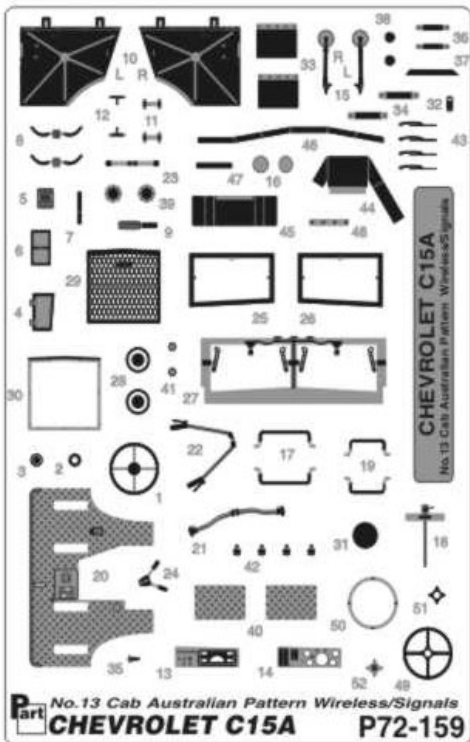

Part

ELEMENTY FOTOTRAWIONE
DO MODELI PLASTIKOWYCH

P72-159
CHEVROLET C15A
No.13 Cab Australian Pattern Wireless/Signals

DETAIL SET FOR PLASTIC KIT
"Part" (0-42) 640-40-76
www.part.pl

1:72 scale detail set for IBG MODELS kit

PO DRUGIEJ STRONIE
OPPOSITE SIDE

ODCIAĆ
REMOVE

ZAGIAĆ
BEND

DO WYBORU
OPTIONAL

TŁOCZYĆ
PRES