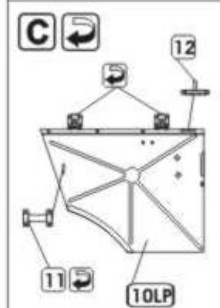

1:72 scale detail set for IBG MODELS kit

PO DRUGIEJ STRONIE  
OPPOSITE SIDE

ODCIAĆ  
REMOVE

ZAGIAĆ  
BEND

DO WYBORU  
OPTIONAL

TŁOCZYĆ  
PRES

Sklep modelarski Jadar-Model. PART - Elementy waloryzujące do modeli plastikowych - PART Polska.