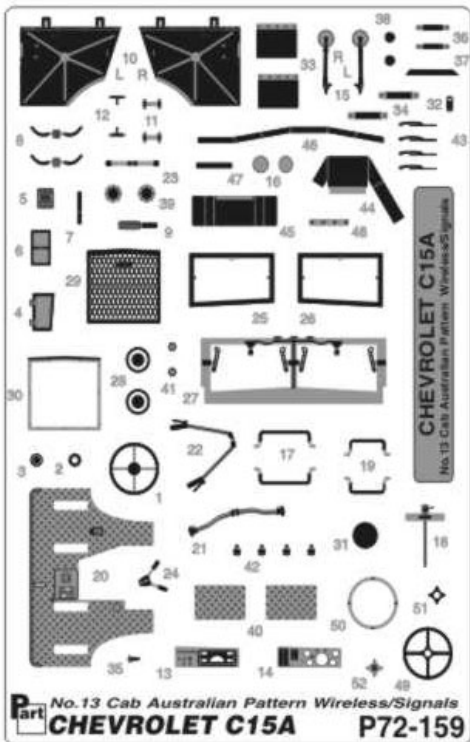

# Part

ELEMENTY FOTOTRAWIONE  
DO MODELI PLASTIKOWYCH

P72-159  
**CHEVROLET C15A**  
No.13 Cab Australian Pattern Wireless/Signals

DETAIL SET FOR PLASTIC KIT  
"Part" (0-42) 640-40-76  
[www.part.pl](http://www.part.pl)

1:72 scale detail set for IBG MODELS kit

PO DRUGIEJ STRONIE  
OPPOSITE SIDE

ODCIAĆ  
REMOVE

ZAGIAĆ  
BEND

DO WYBORU  
OPTIONAL

TŁOCZYĆ  
PRES

Sklep modelarski Jadar-Model. PART - Elementy waloryzujące do modeli plastikowych - PART Polska.