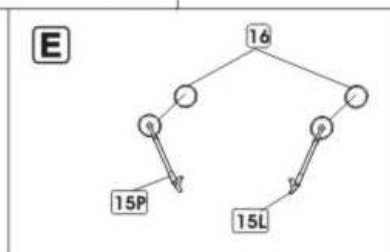

1:72 scale detail set for IBG MODELS kit

PO DRUGIEJ STRONIE  
OPPOSITE SIDE

ODCIAĆ  
REMOVE

ZAGIAĆ  
BEND

DO WYBORU  
OPTIONAL

TŁOCZYĆ  
PRES

Sklep modelarski Jadar-Model. PART - Elementy waloryzujące do modeli plastikowych - PART Polska.