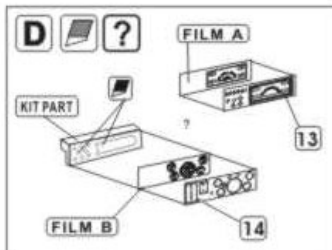

P72-159
CHEVROLET C15A
No.13 Cab Australian Pattern Wireless/Signals

DETAIL SET FOR PLASTIC KIT
"Part" (0-42) 640-40-76
www.part.pl

1:72 scale detail set for IBG MODELS kit

PO DRUGIEJ STRONIE
OPPOSITE SIDE

ODCIAĆ
REMOVE

ZAGIAĆ
BEND

DO WYBORU
OPTIONAL

TŁOCZYĆ
PRES

Sklep modelarski Jadar-Model. PART - Elementy waloryzujące do modeli plastikowych - PART Polska.