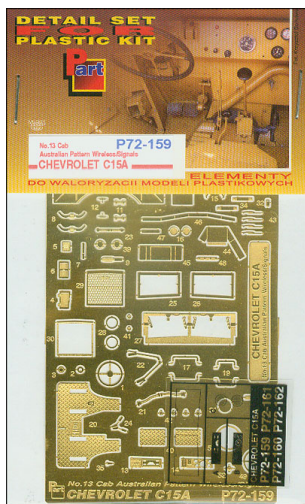

## Part P72-159 1/72 Chevrolet C.15A No.13 Cab (IBG 72015)

**Cena :**

**38,00 PLN**

Producent : **Part (Poland)**

Dostępność : **Jest**

Stan magazynowy : **bardzo wysoki**

Średnia ocena : **brak recenzji**

### Part P72159 Chevrolet C.15A No.13 Cab Australian Pattern Wireless / Signals (1/72)

*Najwyższej jakości elementy fototrawione do modeli firmy IBG Models 72015*

Zestaw zawiera:

- 1 arkusz blaszki miedzianej
- film z szybą
- szczegółową instrukcję składania

Producent: **PART** (Polska)

**DETAIL SET  
FOR  
PLASTIC KIT**

Wskazanie  
koloru

No.13 Cab  
Australian Pattern Wireless/Signals  
**CHEVROLET C15A**

**P72-159**

Pat. Wyszniński 2010

**ELEMENTY  
DO WALORYZACJI MODELI PLASTIKOWYCH**

No.13 Cab Australian Pattern Wireless/Signals  
**CHEVROLET C15A** **P72-159**