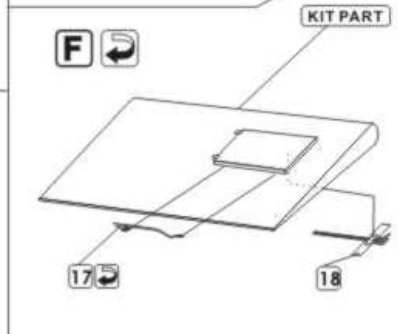

1:72 scale detail set for IBG MODELS kit

PO DRUGIEJ STRONIE  
OPPOSITE SIDE

ODCIAĆ  
REMOVE

ZAGIAĆ  
BEND

DO WYBORU  
OPTIONAL

TŁOCZYĆ  
PRES

Sklep modelarski Jadar-Model. PART - Elementy waloryzujące do modeli plastikowych - PART Polska.