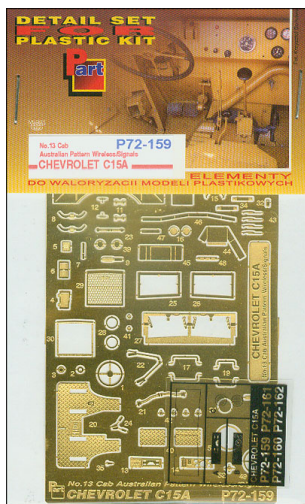

Part P72-159 1/72 Chevrolet C.15A No.13 Cab (IBG 72015)

Cena :

38,00 PLN

Producent : **Part (Poland)**

Dostępność : **Jest**

Stan magazynowy : **bardzo wysoki**

Średnia ocena : **brak recenzji**

Part P72159 Chevrolet C.15A No.13 Cab Australian Pattern Wireless / Signals (1/72)

Najwyższej jakości elementy fototrawione do modeli firmy IBG Models 72015

Zestaw zawiera:

- 1 arkusz blaszki miedzianej
- film z szybą
- szczegółową instrukcję składania

Producent: **PART** (Polska)

**DETAIL SET
FOR
PLASTIC KIT**

Wskazanie
koloru

No.13 Cab
Australian Pattern Wireless/Signals
CHEVROLET C15A

P72-159

Pat. Wzrostkił Białostok

**ELEMENTY
DO WALORYZACJI MODELI PLASTIKOWYCH**

Part

ELEMENTY FOTOTRAWIONE
DO MODELI PLASTIKOWYCH

ODCIAĆ
REMOVE

ZAGIAĆ
BEND

DO WYBORU
OPTIONAL

TŁOCZYĆ
PRES

Sklep modelarski Jadar-Model. PART - Elementy waloryzujące do modeli plastikowych - PART Polska.