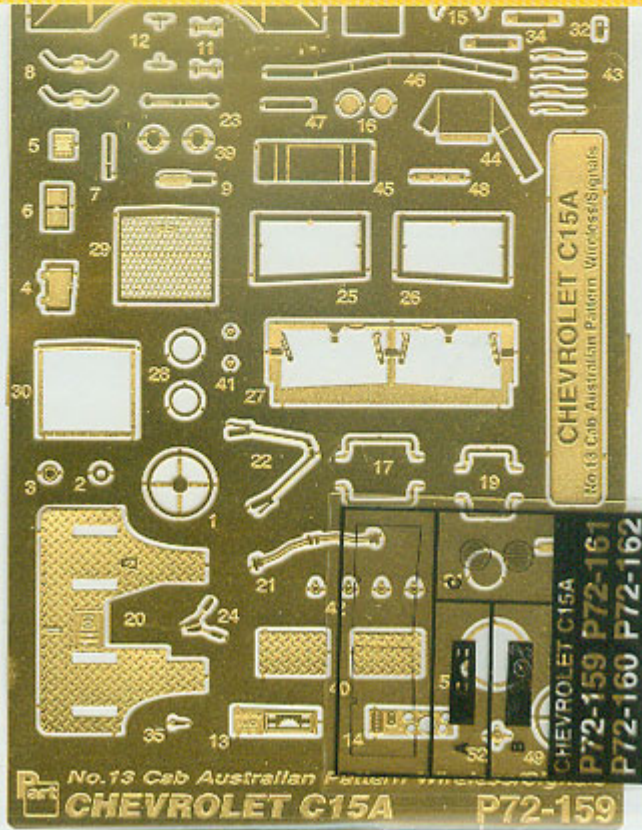

## Part P72-159 1/72 Chevrolet C.15A No.13 Cab (IBG 72015)

**Cena :**

**38,00 PLN**

Producent : **Part (Poland)**

Dostępność : **Jest**

Stan magazynowy : **bardzo wysoki**

Średnia ocena : **brak recenzji**

### Part P72159 Chevrolet C.15A No.13 Cab Australian Pattern Wireless / Signals (1/72)

*Najwyższej jakości elementy fototrawione do modeli firmy IBG Models 72015*

Zestaw zawiera:

- 1 arkusz blaszki miedzianej
- film z szybą
- szczegółową instrukcję składania

Producent: **PART** (Polska)

**DETAIL SET  
FOR  
PLASTIC KIT**

Wskazanie  
koloru

No.13 Cab  
Australian Pattern Wireless/Signals  
**CHEVROLET C15A**

**P72-159**

Pat. Wyszniński 2010

**ELEMENTY  
DO WALORYZACJI MODELI PLASTIKOWYCH**

No.13 Cab Australian Pattern Wireless/Signals  
**CHEVROLET C15A** **P72-159**