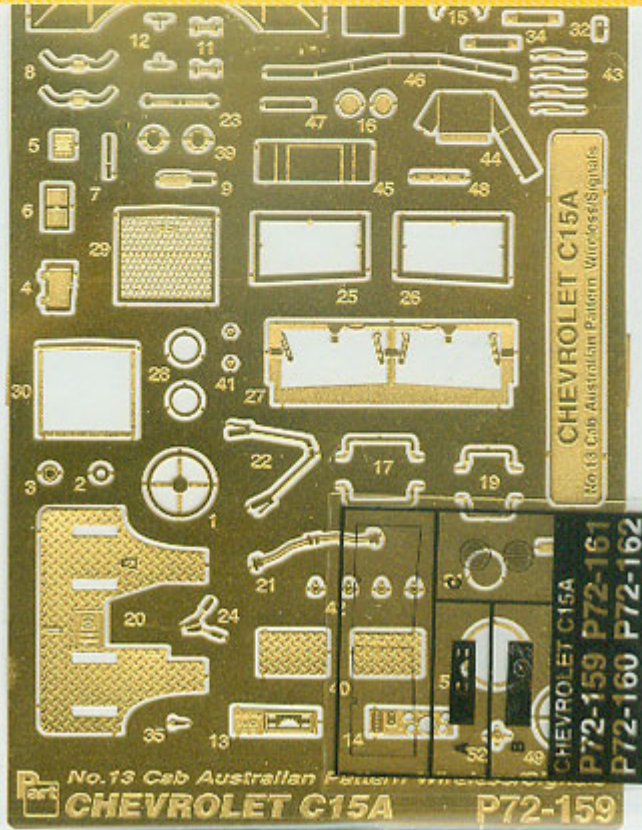

Part P72-159 1/72 Chevrolet C.15A No.13 Cab (IBG 72015)

Cena :

38,00 PLN

Producent : **Part (Poland)**

Dostępność : **Jest**

Stan magazynowy : **bardzo wysoki**

Średnia ocena : **brak recenzji**

Part P72159 Chevrolet C.15A No.13 Cab Australian Pattern Wireless / Signals (1/72)

Najwyższej jakości elementy fototrawione do modeli firmy IBG Models 72015

Zestaw zawiera:

- 1 arkusz blaszki miedzianej
- film z szybą
- szczegółową instrukcję składania

Producent: **PART** (Polska)

**DETAIL SET
FOR
PLASTIC KIT**

Wskazanie
koloru

No.13 Cab
Australian Pattern Wireless/Signals
CHEVROLET C15A

P72-159

Pat. Wzrostkił Białostok

**ELEMENTY
DO WALORYZACJI MODELI PLASTIKOWYCH**

Part

ELEMENTY FOTOTRAWIONE
DO MODELI PLASTIKOWYCH

P72-159
CHEVROLET C15A
No.13 Cab Australian Pattern Wireless/Signals

DETAIL SET FOR PLASTIC KIT
"Part" (0-42) 640-40-76
www.part.pl

1:72 scale detail set for IBG MODELS kit

PO DRUGIEJ STRONIE
OPPOSITE SIDE