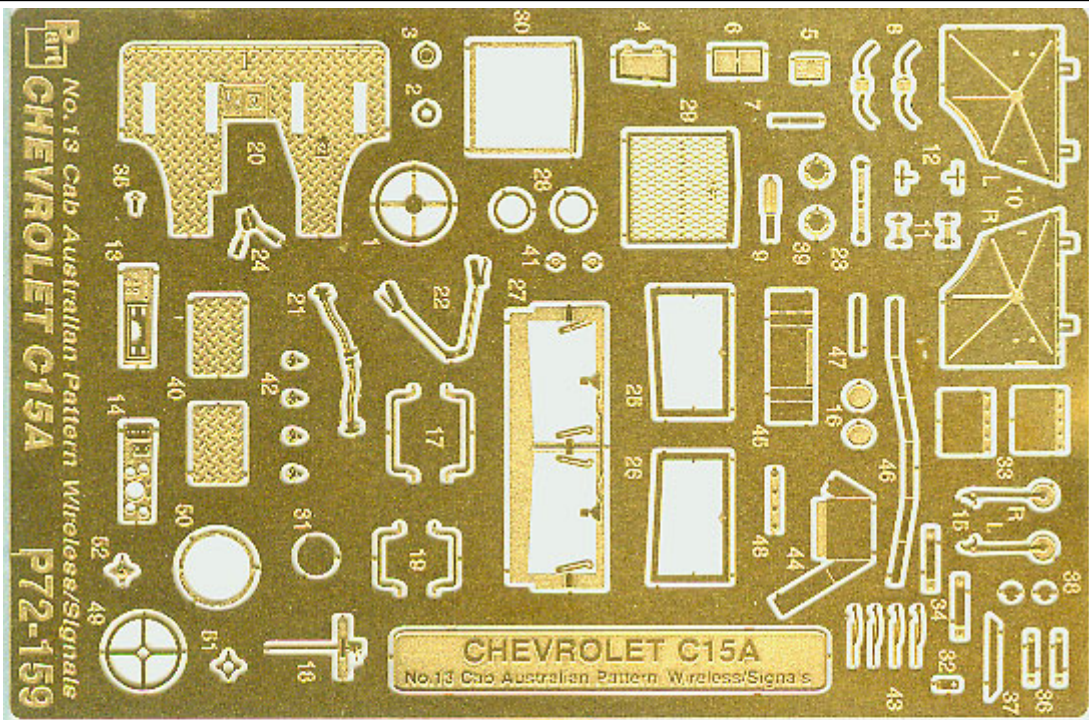

## Part P72-159 1/72 Chevrolet C.15A No.13 Cab (IBG 72015)

**Cena :**

**38,00 PLN**

Producent : **Part (Poland)**

Dostępność : **Jest**

Stan magazynowy : **bardzo wysoki**

Średnia ocena : **brak recenzji**

### Part P72159 Chevrolet C.15A No.13 Cab Australian Pattern Wireless / Signals (1/72)

*Najwyższej jakości elementy fototrawione do modeli firmy IBG Models 72015*

Zestaw zawiera:

- 1 arkusz blaszki miedzianej
- film z szybą
- szczegółową instrukcję składania

Producent: **PART** (Polska)

**DETAIL SET  
FOR  
PLASTIC KIT**

Wskazanie  
koloru

No.13 Cab  
Australian Pattern Wireless/Signals  
**CHEVROLET C15A**

**P72-159**

Pat. Wyszniński 2010

**ELEMENTY  
DO WALORYZACJI MODELI PLASTIKOWYCH**

No.13 Cab Australian Pattern Wireless/Signals  
**CHEVROLET C15A** **P72-159**