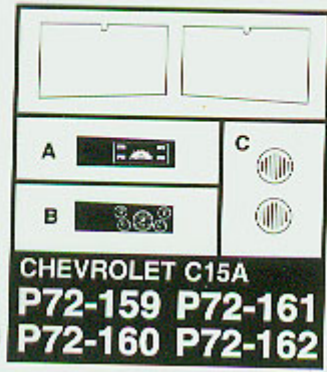

### Part P72159 Chevrolet C.15A No.13 Cab Australian Pattern Wireless / Signals (1/72)

*Najwyższej jakości elementy fototrawione do modeli firmy IBG Models 72015*

Zestaw zawiera:

- 1 arkusz blaszki miedzianej
- film z szybą
- szczegółową instrukcję składania

Producent: **PART** (Polska)

**DETAIL SET  
FOR  
PLASTIC KIT**

Wskazanie  
koloru

No.13 Cab  
Australian Pattern Wireless/Signals  
**CHEVROLET C15A**

**P72-159**

Pat. Wyszniński 2010

**ELEMENTY  
DO WALORYZACJI MODELI PLASTIKOWYCH**

No.13 Cab Australian Pattern Wireless/Signals  
**CHEVROLET C15A** **P72-159**