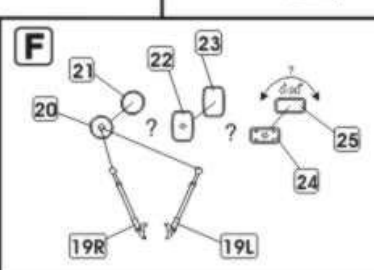

1:72 scale detail set for IBG MODELS kit

PO DRUGIEJ STRONIE
OPPOSITE SIDE

ODCIAĆ
REMOVE

ZAGIAĆ
BEND

DO WYBORU
OPTIONAL

TŁOCZYĆ
PRES

CHEVROLET C15A
P72-159 P72-161
P72-160 P72-162

Sklep modelarski Jadar-Model. PART - Elementy waloryzujące do modeli plastikowych - PART Polska.