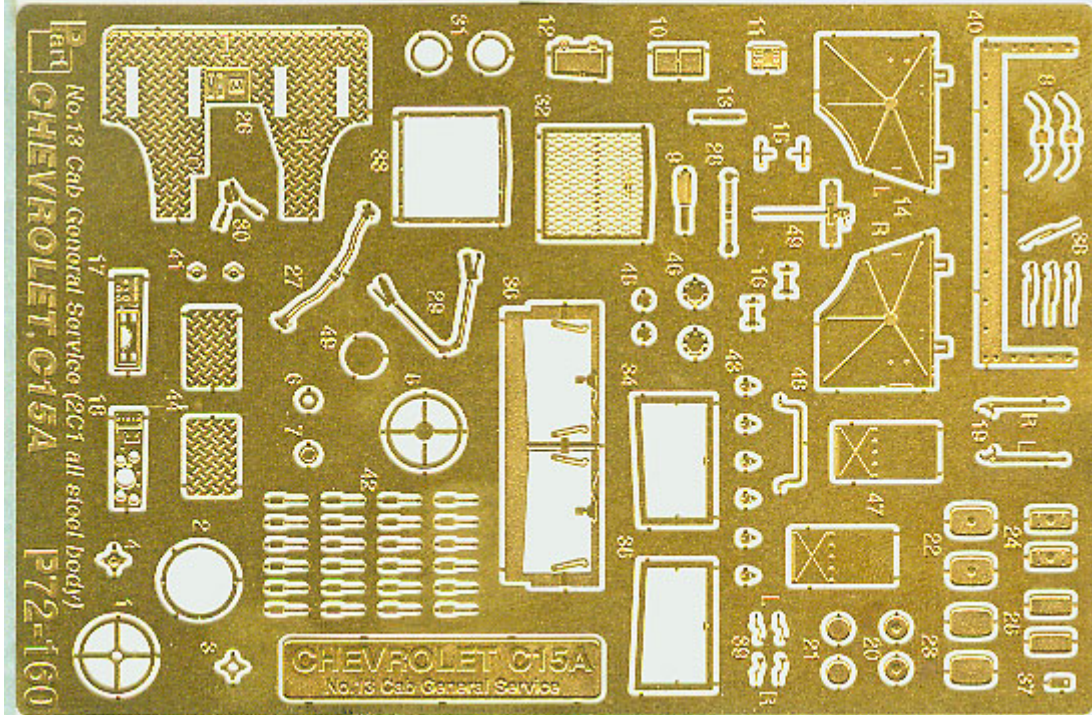

Part P72-160 1/72 Chevrolet C.15A No.13 Cab (IBG 72014)

Cena :

38,00 PLN

Producent : **Part (Poland)**

Dostępność : **Jest**

Stan magazynowy : **bardzo wysoki**

Średnia ocena : **brak recenzji**

Part P72160 Chevrolet C.15A No.11 -Cab General Service (2C1 all steel body) (1/72)

Najwyższej jakości elementy fototrawione do modeli firmy IBG Models 72014

Zestaw zawiera:

- 1 arkusz blaszki miedzianej
- film z szybą
- szczegółową instrukcję składania

Producent: **PART** (Polska)

**DETAIL SET
FOR
PLASTIC KIT**

No.13 Cab
General Service (2C1 all steel body)
CHEVROLET C15A

P72-160

**ELEMENTY
DO WALORYZACII MODELI PLASTIKOWYCH**

DETAIL SET FOR PLASTIC KIT

"Part" (0-42) 640-40-76

www.part.pl

1:72 scale detail set for IBG MODELS kit

PO DRUGIEJ STRONIE
OPPOSITE SIDE

ODCIAĆ
REMOVE

ZAGIAĆ
BEND

DO WYBORU
OPTIONAL

TŁOCZYĆ
PRES

CHEVROLET C15A
P72-159 P72-161
P72-160 P72-162

Sklep modelarski Jadar-Model. PART - Elementy waloryzujące do modeli plastikowych - PART Polska.