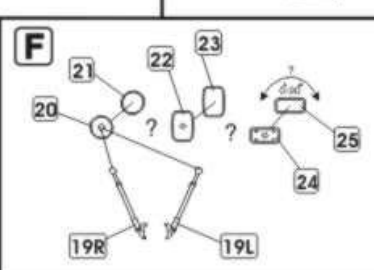

PO DRUGIEJ STRONIE
OPPOSITE SIDE

ODCIAĆ
REMOVE

ZAGIAĆ
BEND

DO WYBORU
OPTIONAL

TŁOCZYĆ
PRES

CHEVROLET C15A
P72-159 P72-161
P72-160 P72-162

Sklep modelarski Jadar-Model. PART - Elementy waloryzujące do modeli plastikowych - PART Polska.