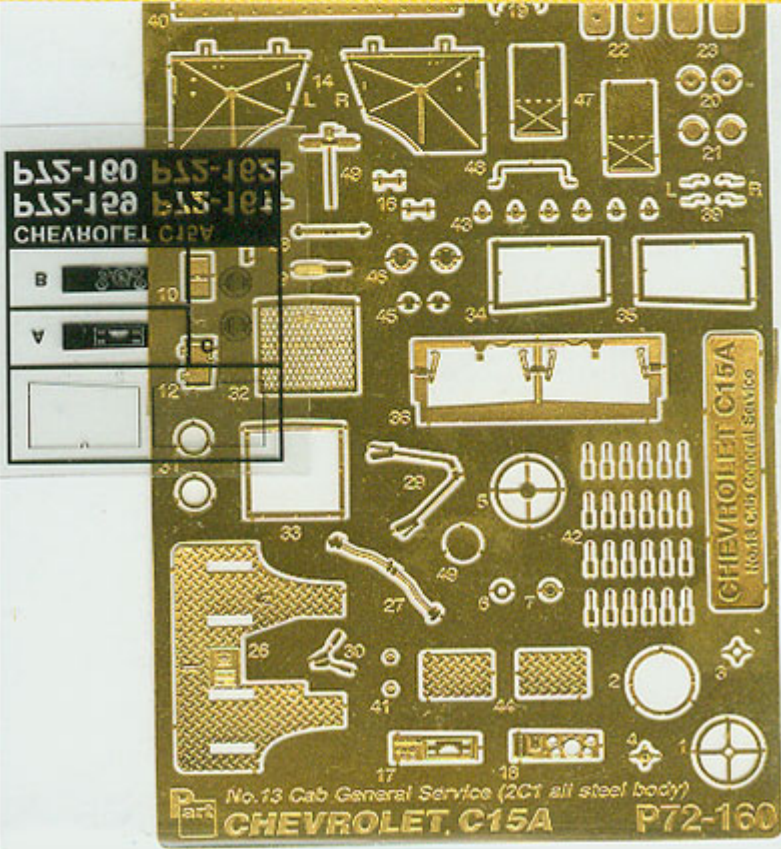

Part P72-160 1/72 Chevrolet C.15A No.13 Cab (IBG 72014)

Cena :

38,00 PLN

Producent : **Part (Poland)**

Dostępność : **Jest**

Stan magazynowy : **bardzo wysoki**

Średnia ocena : **brak recenzji**

Part P72160 Chevrolet C.15A No.11 -Cab General Service (2C1 all steel body) (1/72)

Najwyższej jakości elementy fototrawione do modeli firmy IBG Models 72014

Zestaw zawiera:

- 1 arkusz blaszki miedzianej
- film z szybą
- szczegółową instrukcję składania

Producent: **PART** (Polska)

**DETAIL SET
FOR
PLASTIC KIT**

No.13 Cab
General Service (2C1 all steel body)
CHEVROLET C15A

P72-160

**ELEMENTY
DO WALORYZACII MODELI PLASTIKOWYCH**

DETAIL SET FOR PLASTIC KIT

"Part" (0-42) 640-40-76

www.part.pl

1:72 scale detail set for IBG MODELS kit

PO DRUGIEJ STRONIE
OPPOSITE SIDE

ODCIAĆ
REMOVE

ZAGIAĆ
BEND

DO WYBORU
OPTIONAL

TŁOCZYĆ
PRES

CHEVROLET C15A
P72-159 P72-161
P72-160 P72-162

Sklep modelarski Jadar-Model. PART - Elementy waloryzujące do modeli plastikowych - PART Polska.