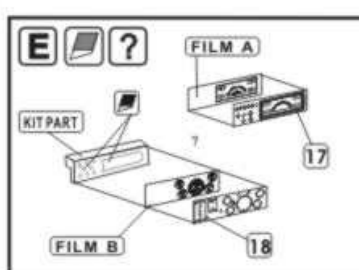

PO DRUGIEJ STRONIE
OPPOSITE SIDE

ODCIAĆ
REMOVE

ZAGIAĆ
BEND

DO WYBORU
OPTIONAL

TŁOCZYĆ
PRES

CHEVROLET C15A
P72-159 P72-161
P72-160 P72-162

Sklep modelarski Jadar-Model. PART - Elementy waloryzujące do modeli plastikowych - PART Polska.