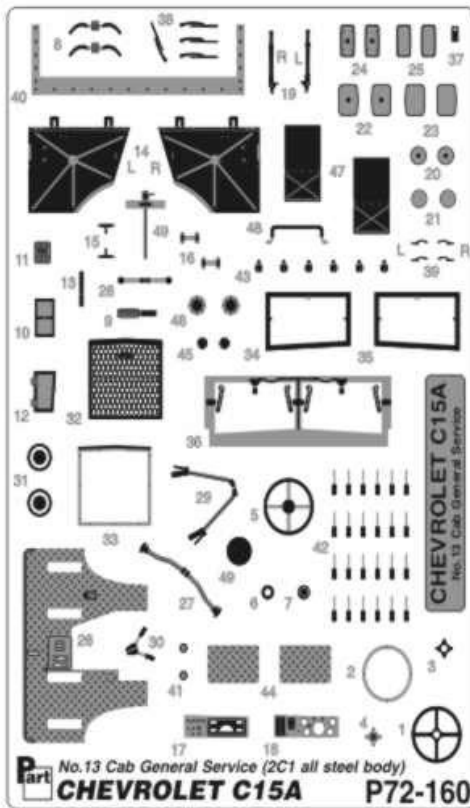

No.13 Cab
General Service (2C1 all steel body)
CHEVROLET C15A

P72-160

**ELEMENTY
DO WALORYZACII MODELI PLASTIKOWYCH**

DETAIL SET FOR PLASTIC KIT

"Part" (0-42) 640-40-76

www.part.pl

1:72 scale detail set for IBG MODELS kit

PO DRUGIEJ STRONIE
OPPOSITE SIDE

ODCIAĆ
REMOVE

ZAGIAĆ
BEND

DO WYBORU
OPTIONAL

TŁOCZYĆ
PRES

CHEVROLET C15A
P72-159 P72-161
P72-160 P72-162

Sklep modelarski Jadar-Model. PART - Elementy waloryzujące do modeli plastikowych - PART Polska.