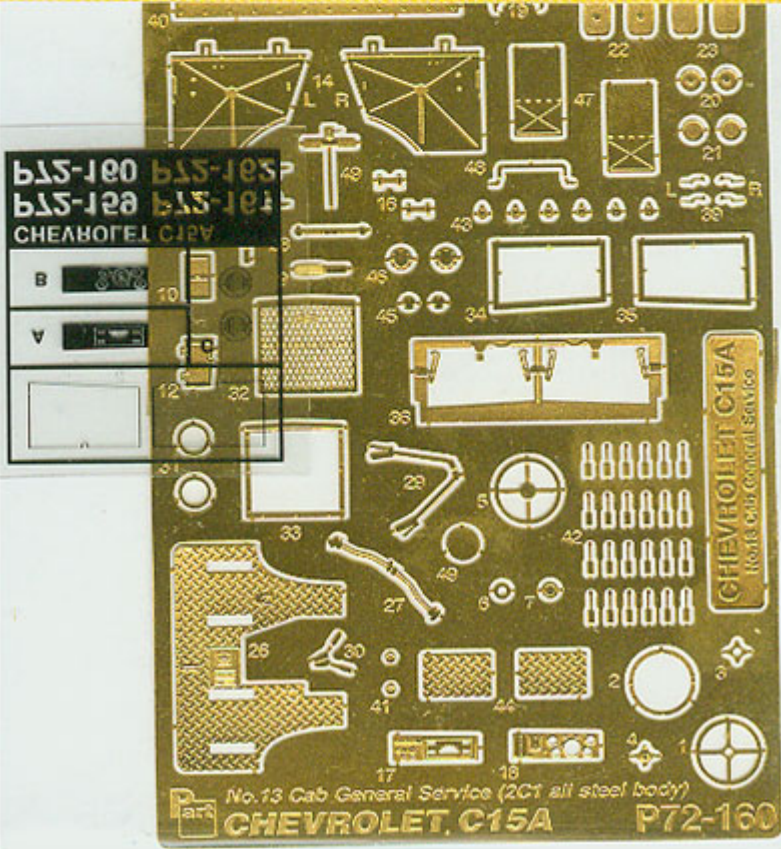

**DETAIL SET
FOR
PLASTIC KIT**

No.13 Cab
General Service (2C1 all steel body)
CHEVROLET C15A

P72-160

**ELEMENTY
DO WALORYZACII MODELI PLASTIKOWYCH**

DETAIL SET FOR PLASTIC KIT

"Part" (0-42) 640-40-76

www.part.pl

1:72 scale detail set for IBG MODELS kit

PO DRUGIEJ STRONIE
OPPOSITE SIDE

ODCIAĆ
REMOVE

ZAGIAĆ
BEND

DO WYBORU
OPTIONAL

TŁOCZYĆ
PRES

CHEVROLET C15A
P72-159 P72-161
P72-160 P72-162

Sklep modelarski Jadar-Model. PART - Elementy waloryzujące do modeli plastikowych - PART Polska.