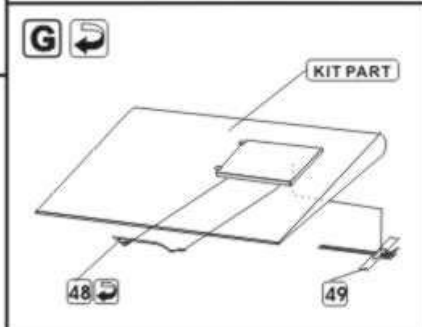

PO DRUGIEJ STRONIE
OPPOSITE SIDE

ODCIAĆ
REMOVE

ZAGIAĆ
BEND

DO WYBORU
OPTIONAL

TŁOCZYĆ
PRES

CHEVROLET C15A
P72-159 P72-161
P72-160 P72-162

Sklep modelarski Jadar-Model. PART - Elementy waloryzujące do modeli plastikowych - PART Polska.