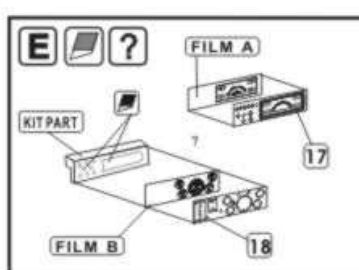

1:72 scale detail set for IBG MODELS kit

PO DRUGIEJ STRONIE
OPPOSITE SIDE

ODCIAĆ
REMOVE

ZAGIAĆ
BEND

DO WYBORU
OPTIONAL

TŁOCZYĆ
PRES

CHEVROLET C15A
P72-159 P72-161
P72-160 P72-162

Sklep modelarski Jadar-Model. PART - Elementy waloryzujące do modeli plastikowych - PART Polska.