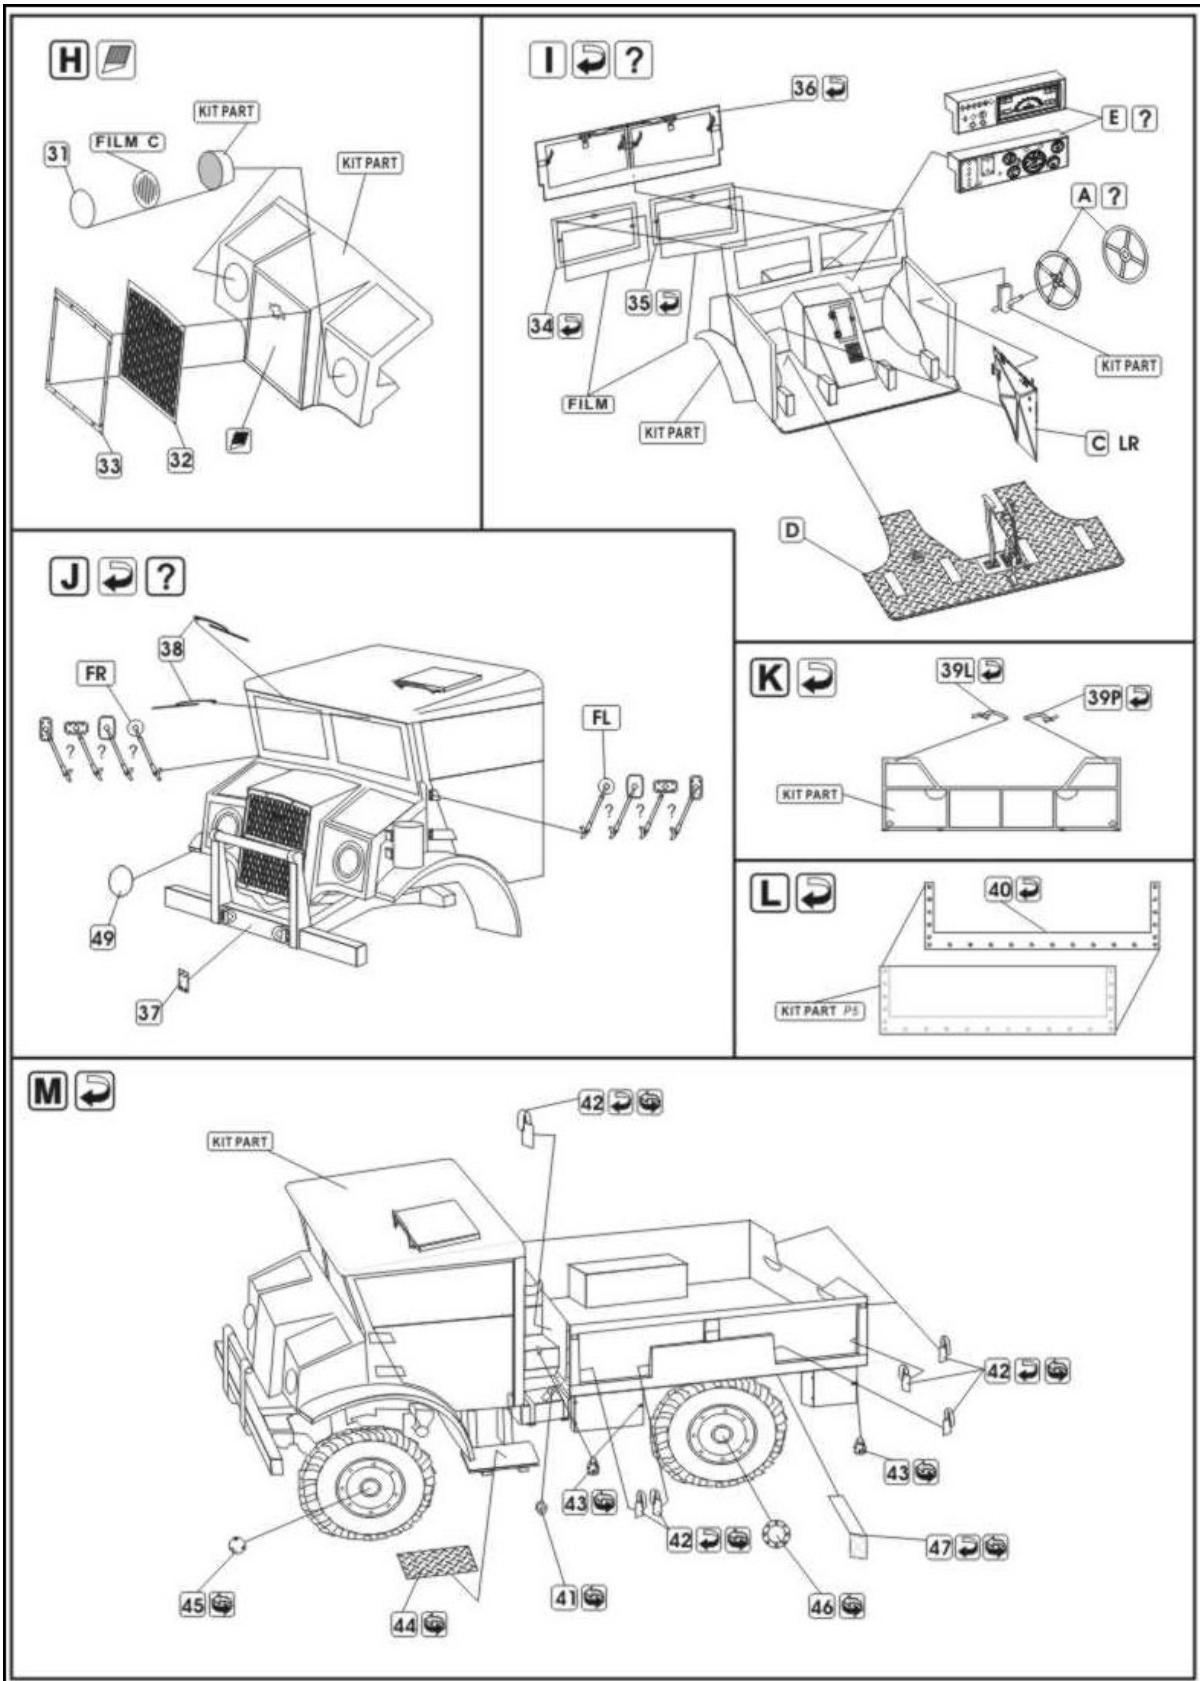

1:72 scale detail set for IBG MODELS kit

PO DRUGIEJ STRONIE
OPPOSITE SIDE

ODCIAĆ
REMOVE

ZAGIAĆ
BEND

DO WYBORU
OPTIONAL

TŁOCZYĆ
PRES

CHEVROLET C15A
P72-159 P72-161
P72-160 P72-162

Sklep modelarski Jadar-Model. PART - Elementy waloryzujące do modeli plastikowych - PART Polska.