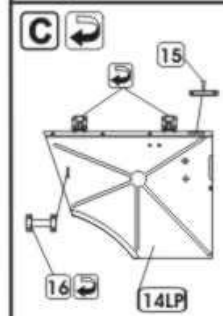

1:72 scale detail set for IBG MODELS kit

PO DRUGIEJ STRONIE
OPPOSITE SIDE

ODCIAĆ
REMOVE

ZAGIAĆ
BEND

DO WYBORU
OPTIONAL

TŁOCZYĆ
PRES

CHEVROLET C15A
P72-159 P72-161
P72-160 P72-162

Sklep modelarski Jadar-Model. PART - Elementy waloryzujące do modeli plastikowych - PART Polska.