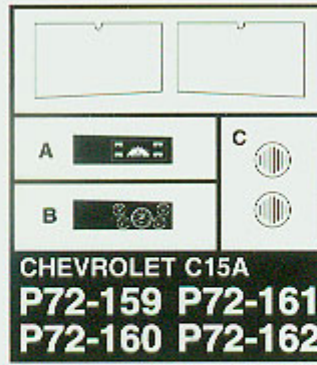

Part P72-160 1/72 Chevrolet C.15A No.13 Cab (IBG 72014)

Cena :

38,00 PLN

Producent : **Part (Poland)**

Dostępność : **Jest**

Stan magazynowy : **bardzo wysoki**

Średnia ocena : **brak recenzji**

Part P72160 Chevrolet C.15A No.11 -Cab General Service (2C1 all steel body) (1/72)

Najwyższej jakości elementy fototrawione do modeli firmy IBG Models 72014

Zestaw zawiera:

- 1 arkusz blaszki miedzianej
- film z szybą
- szczegółową instrukcję składania

Producent: **PART** (Polska)

**DETAIL SET
FOR
PLASTIC KIT**

No.13 Cab
General Service (2C1 all steel body)
CHEVROLET C15A

P72-160

**ELEMENTY
DO WALORYZACII MODELI PLASTIKOWYCH**

DETAIL SET FOR PLASTIC KIT

"Part" (0-42) 640-40-76

www.part.pl

1:72 scale detail set for IBG MODELS kit

PO DRUGIEJ STRONIE
OPPOSITE SIDE

ODCIAĆ
REMOVE

ZAGIAĆ
BEND

DO WYBORU
OPTIONAL

TŁOCZYĆ
PRES

CHEVROLET C15A
P72-159 P72-161
P72-160 P72-162

Sklep modelarski Jadar-Model. PART - Elementy waloryzujące do modeli plastikowych - PART Polska.