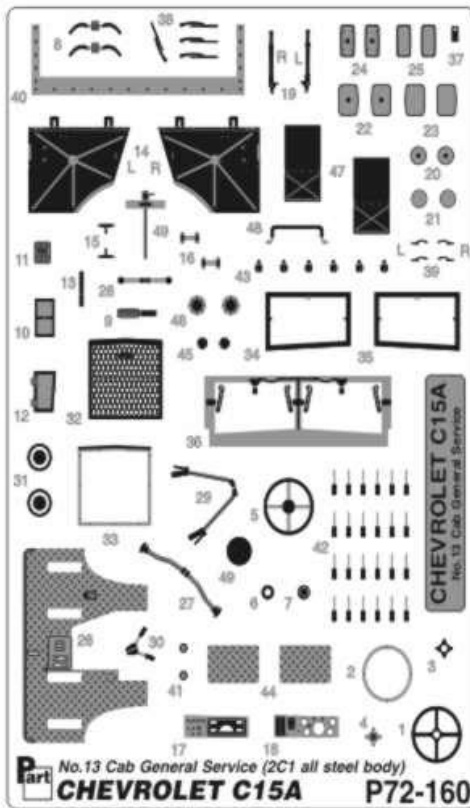

**DETAIL SET
FOR
PLASTIC KIT**

No.13 Cab
General Service (2C1 all steel body)
CHEVROLET C15A

P72-160

**ELEMENTY
DO WALORYZACII MODELI PLASTIKOWYCH**

DETAIL SET FOR PLASTIC KIT

"Part" (0-42) 640-40-76

www.part.pl

1:72 scale detail set for IBG MODELS kit

PO DRUGIEJ STRONIE
OPPOSITE SIDE

ODCIAĆ
REMOVE

ZAGIAĆ
BEND

DO WYBORU
OPTIONAL

TŁOCZYĆ
PRES

CHEVROLET C15A
P72-159 P72-161
P72-160 P72-162

Sklep modelarski Jadar-Model. PART - Elementy waloryzujące do modeli plastikowych - PART Polska.