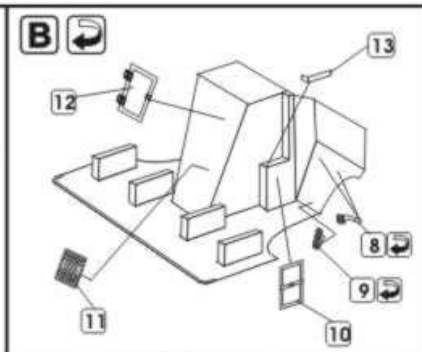

1:72 scale detail set for IBG MODELS kit

PO DRUGIEJ STRONIE
OPPOSITE SIDE

ODCIAĆ
REMOVE

ZAGIAĆ
BEND

DO WYBORU
OPTIONAL

TŁOCZYĆ
PRES

CHEVROLET C15A
P72-159 P72-161
P72-160 P72-162

Sklep modelarski Jadar-Model. PART - Elementy waloryzujące do modeli plastikowych - PART Polska.