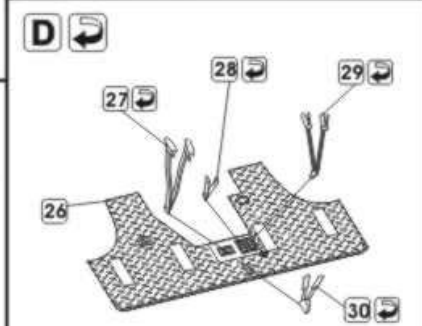

1:72 scale detail set for IBG MODELS kit

PO DRUGIEJ STRONIE
OPPOSITE SIDE

ODCIAĆ
REMOVE

ZAGIAĆ
BEND

DO WYBORU
OPTIONAL

TŁOCZYĆ
PRES

CHEVROLET C15A
P72-159 P72-161
P72-160 P72-162

Sklep modelarski Jadar-Model. PART - Elementy waloryzujące do modeli plastikowych - PART Polska.