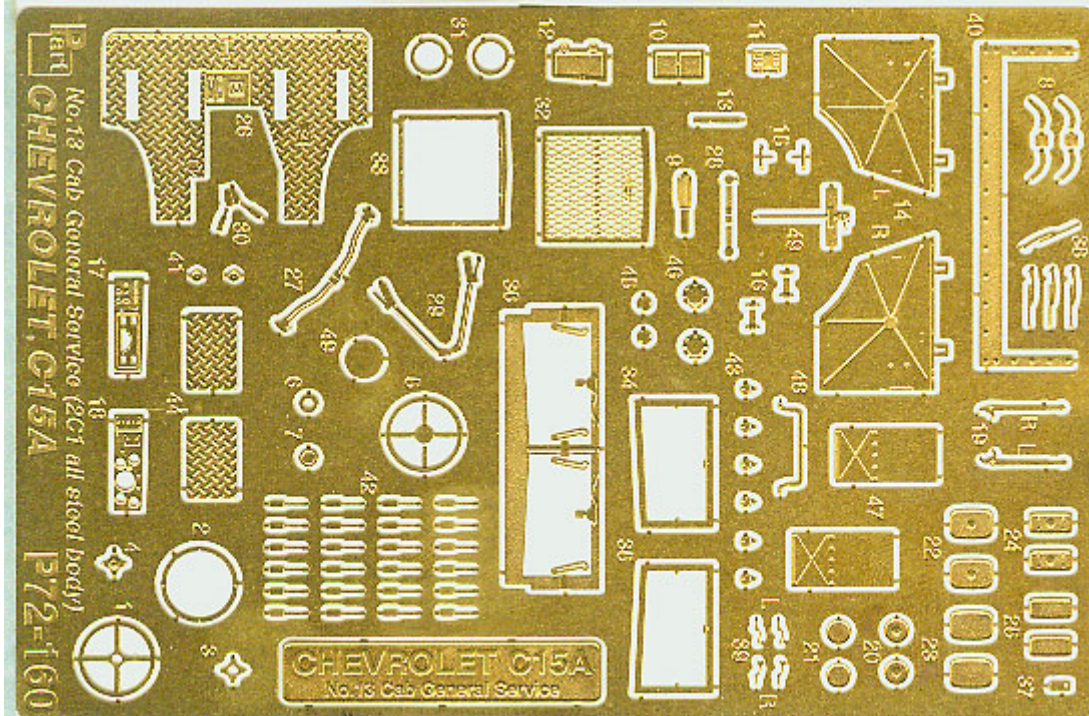

**DETAIL SET
FOR
PLASTIC KIT**

No.13 Cab
General Service (2C1 all steel body)
CHEVROLET C15A

P72-160

**ELEMENTY
DO WALORYZACII MODELI PLASTIKOWYCH**

DETAIL SET FOR PLASTIC KIT

"Part" (0-42) 640-40-76

www.part.pl

1:72 scale detail set for IBG MODELS kit

PO DRUGIEJ STRONIE
OPPOSITE SIDE

ODCIAĆ
REMOVE

ZAGIAĆ
BEND

DO WYBORU
OPTIONAL

TŁOCZYĆ
PRES

CHEVROLET C15A
P72-159 P72-161
P72-160 P72-162

Sklep modelarski Jadar-Model. PART - Elementy waloryzujące do modeli plastikowych - PART Polska.