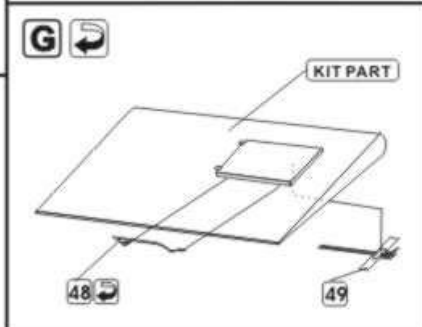

1:72 scale detail set for IBG MODELS kit

PO DRUGIEJ STRONIE
OPPOSITE SIDE

ODCIAĆ
REMOVE

ZAGIAĆ
BEND

DO WYBORU
OPTIONAL

TŁOCZYĆ
PRES

CHEVROLET C15A
P72-159 P72-161
P72-160 P72-162

Sklep modelarski Jadar-Model. PART - Elementy waloryzujące do modeli plastikowych - PART Polska.