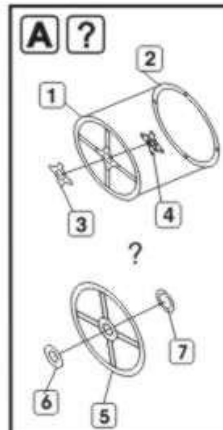

1:72 scale detail set for IBG MODELS kit

PO DRUGIEJ STRONIE
OPPOSITE SIDE

ODCIAĆ
REMOVE

ZAGIAĆ
BEND

DO WYBORU
OPTIONAL

TŁOCZYĆ
PRES

CHEVROLET C15A
P72-159 P72-161
P72-160 P72-162

Sklep modelarski Jadar-Model. PART - Elementy waloryzujące do modeli plastikowych - PART Polska.