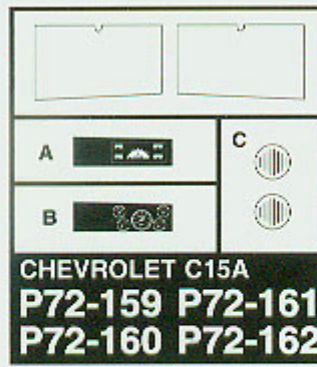

**DETAIL SET
FOR
PLASTIC KIT**

No.13 Cab
General Service (2C1 all steel body)
CHEVROLET C15A

P72-160

**ELEMENTY
DO WALORYZACII MODELI PLASTIKOWYCH**

DETAIL SET FOR PLASTIC KIT

"Part" (0-42) 640-40-76

www.part.pl

1:72 scale detail set for IBG MODELS kit

PO DRUGIEJ STRONIE
OPPOSITE SIDE

ODCIAĆ
REMOVE

ZAGIAĆ
BEND

DO WYBORU
OPTIONAL

TŁOCZYĆ
PRES

CHEVROLET C15A
P72-159 P72-161
P72-160 P72-162

Sklep modelarski Jadar-Model. PART - Elementy waloryzujące do modeli plastikowych - PART Polska.