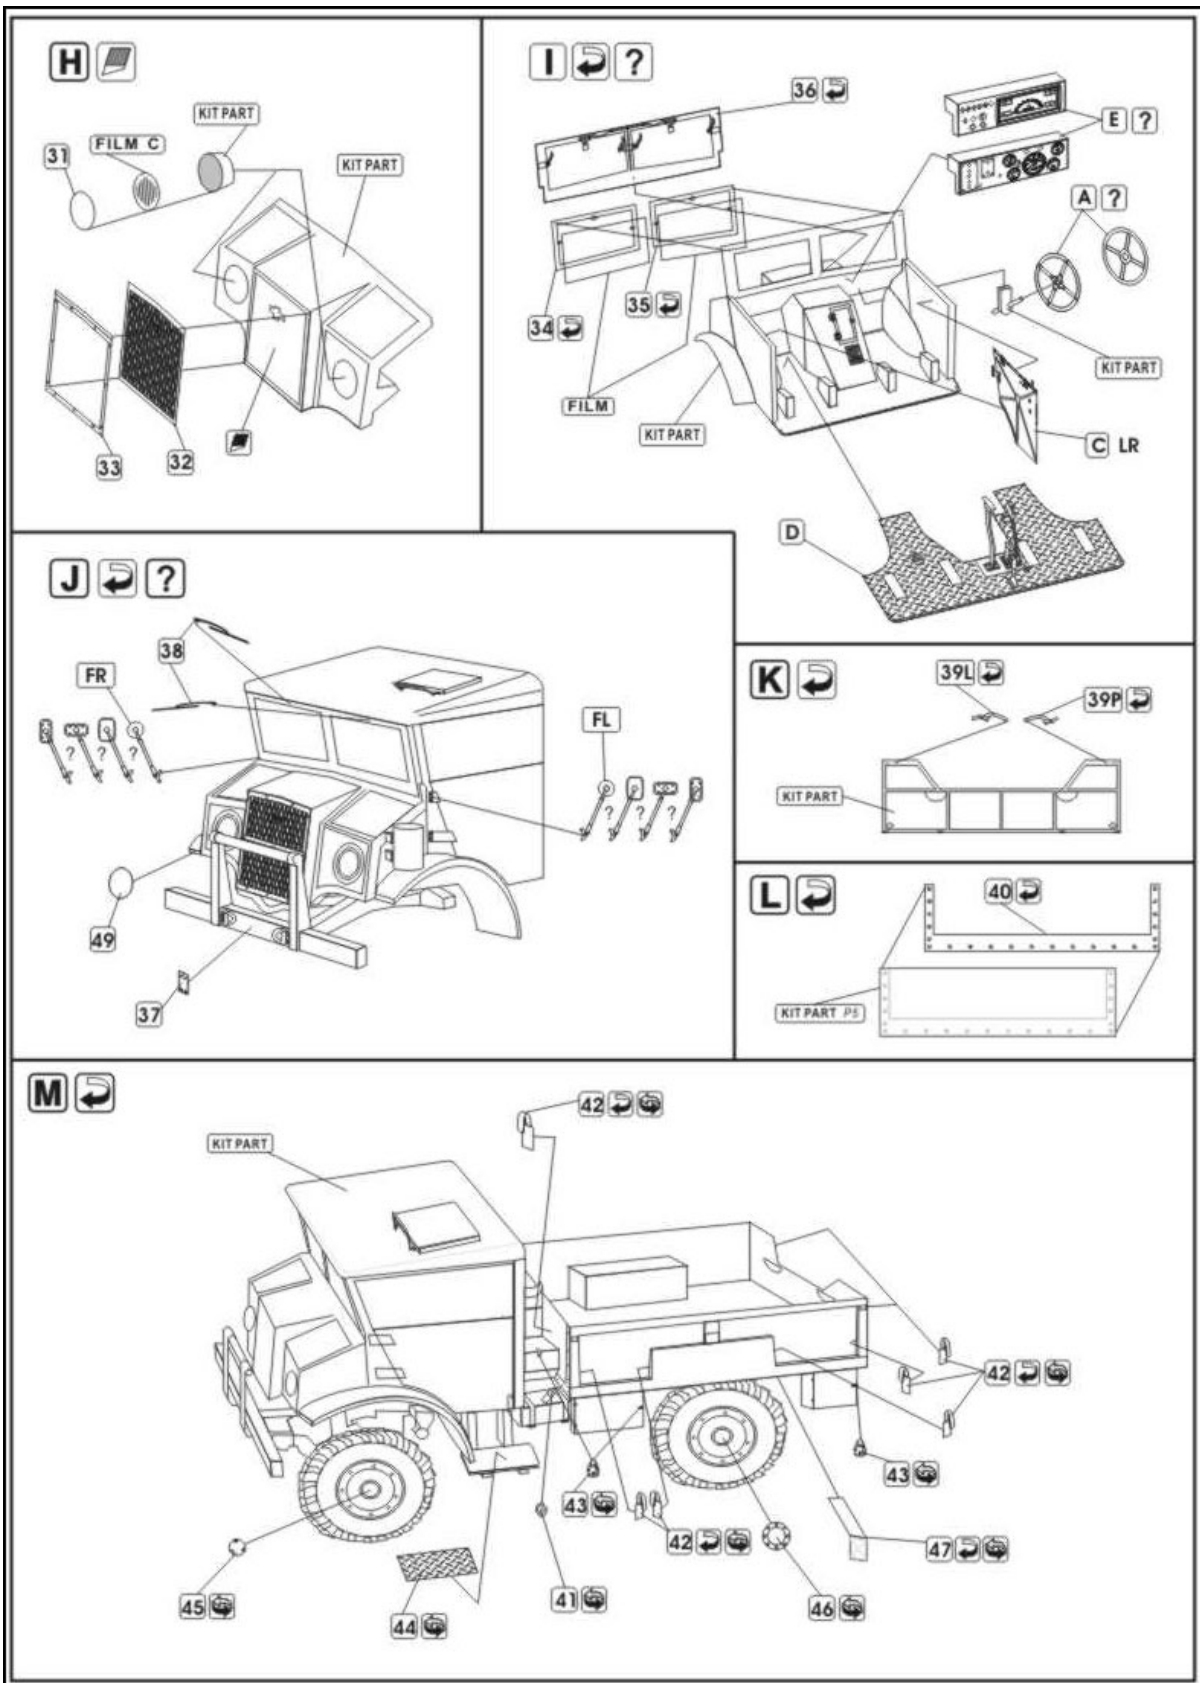

PO DRUGIEJ STRONIE
OPPOSITE SIDE

ODCIAĆ
REMOVE

ZAGIAĆ
BEND

DO WYBORU
OPTIONAL

TŁOCZYĆ
PRES

CHEVROLET C15A
P72-159 P72-161
P72-160 P72-162

Sklep modelarski Jadar-Model. PART - Elementy waloryzujące do modeli plastikowych - PART Polska.