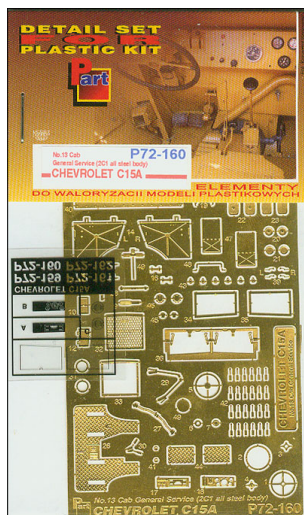

Part P72-160 1/72 Chevrolet C.15A No.13 Cab (IBG 72014)

Cena :

38,00 PLN

Producent : **Part (Poland)**

Dostępność : **Jest**

Stan magazynowy : **bardzo wysoki**

Średnia ocena : **brak recenzji**

Part P72160 Chevrolet C.15A No.11 -Cab General Service (2C1 all steel body) (1/72)

Najwyższej jakości elementy fototrawione do modeli firmy IBG Models 72014

Zestaw zawiera:

- 1 arkusz blaszki miedzianej
- film z szybą
- szczegółową instrukcję składania

Producent: **PART** (Polska)

**DETAIL SET
FOR
PLASTIC KIT**

No.13 Cab
General Service (2C1 all steel body)
CHEVROLET C15A

P72-160

**ELEMENTY
DO WALORYZACII MODELI PLASTIKOWYCH**

DETAIL SET FOR PLASTIC KIT

"Part" (0-42) 640-40-76

www.part.pl

1:72 scale detail set for IBG MODELS kit

PO DRUGIEJ STRONIE
OPPOSITE SIDE

ODCIAĆ
REMOVE

ZAGIAĆ
BEND

DO WYBORU
OPTIONAL

TŁOCZYĆ
PRES

CHEVROLET C15A
P72-159 P72-161
P72-160 P72-162

Sklep modelarski Jadar-Model. PART - Elementy waloryzujące do modeli plastikowych - PART Polska.