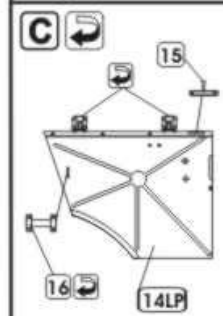

PO DRUGIEJ STRONIE
OPPOSITE SIDE

ODCIAĆ
REMOVE

ZAGIAĆ
BEND

DO WYBORU
OPTIONAL

TŁOCZYĆ
PRES

CHEVROLET C15A
P72-159 P72-161
P72-160 P72-162

Sklep modelarski Jadar-Model. PART - Elementy waloryzujące do modeli plastikowych - PART Polska.