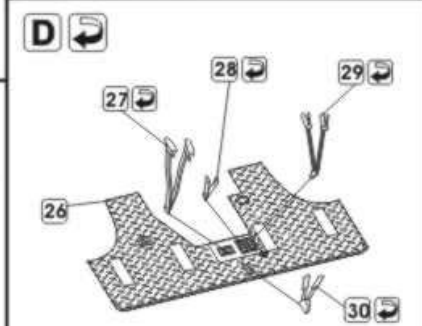

PO DRUGIEJ STRONIE
OPPOSITE SIDE

ODCIAĆ
REMOVE

ZAGIAĆ
BEND

DO WYBORU
OPTIONAL

TŁOCZYĆ
PRES

CHEVROLET C15A
P72-159 P72-161
P72-160 P72-162

Sklep modelarski Jadar-Model. PART - Elementy waloryzujące do modeli plastikowych - PART Polska.