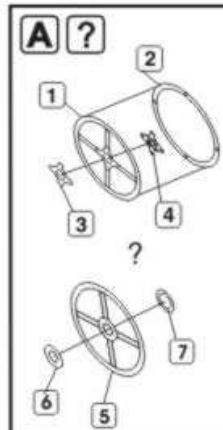

PO DRUGIEJ STRONIE
OPPOSITE SIDE

ODCIAĆ
REMOVE

ZAGIAĆ
BEND

DO WYBORU
OPTIONAL

TŁOCZYĆ
PRES

CHEVROLET C15A
P72-159 P72-161
P72-160 P72-162

Sklep modelarski Jadar-Model. PART - Elementy waloryzujące do modeli plastikowych - PART Polska.