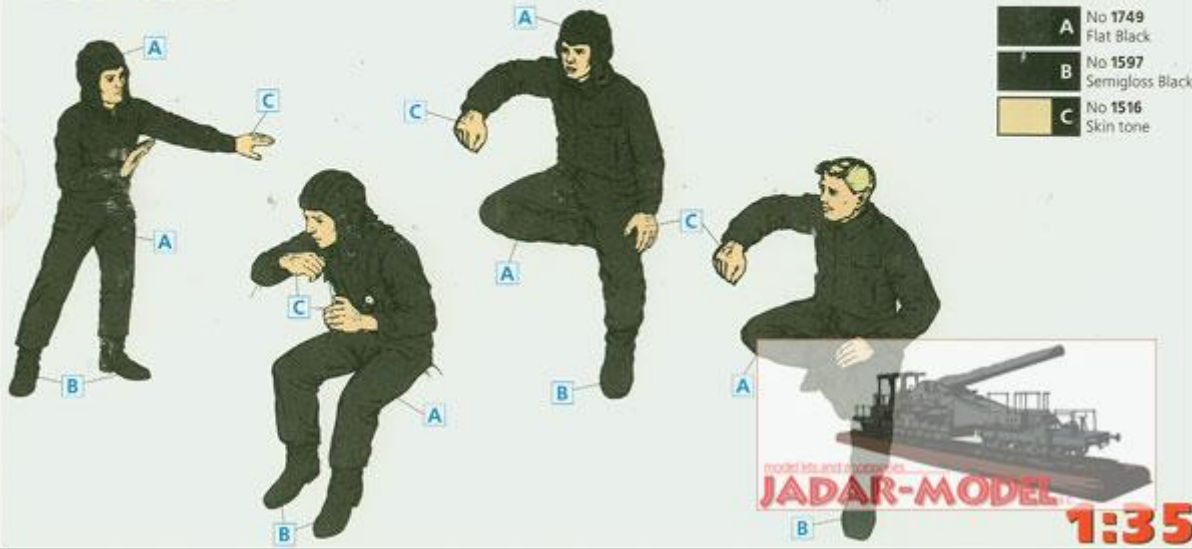

Wysokiej jakości plastikowe figurki do sklejania.

Uwaga: zestaw nie zawiera kleju i farb, które są sprzedawane oddzielnie.

Producent: **ICM (Ukraina)**

MODEL KIT No 35601

Soviet Tank Crew

1979-1988

ICM
Wets in the East

A	No 1749 Flat Black
B	No 1597 Semigloss Black
C	No 1516 Skin tone

Polecamy!