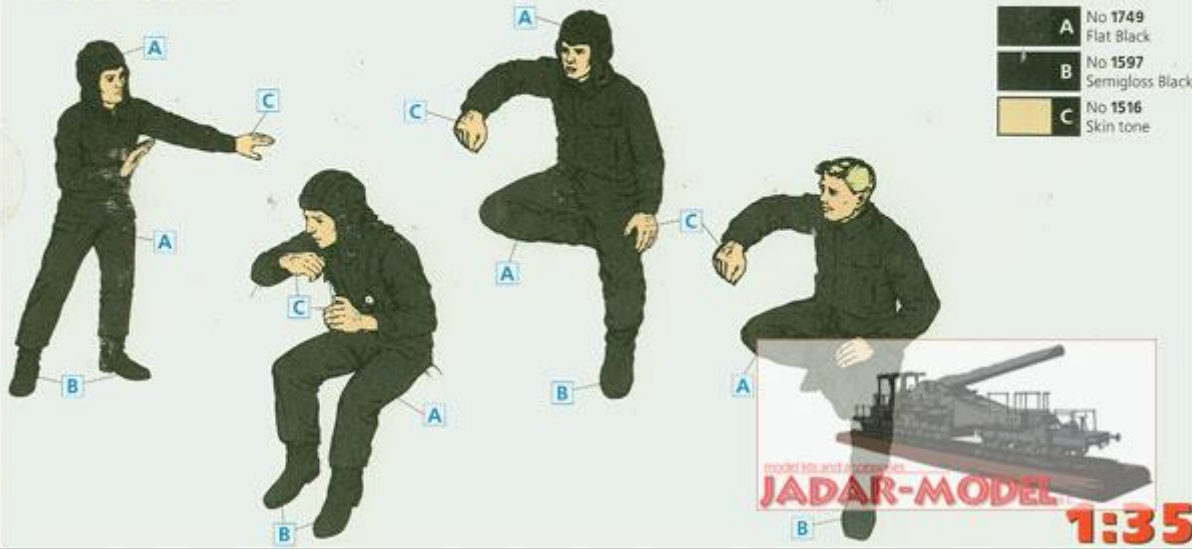

Wysokiej jakości plastikowe figurki do sklejania.

Uwaga: zestaw nie zawiera kleju i farb, które są sprzedawane oddzielnie.

Producent: **ICM (Ukraina)**

MODEL KIT No 35601

Soviet Tank Crew

1979-1988

A	No 1749 Flat Black
B	No 1597 Semigloss Black
C	No 1516 Skin tone