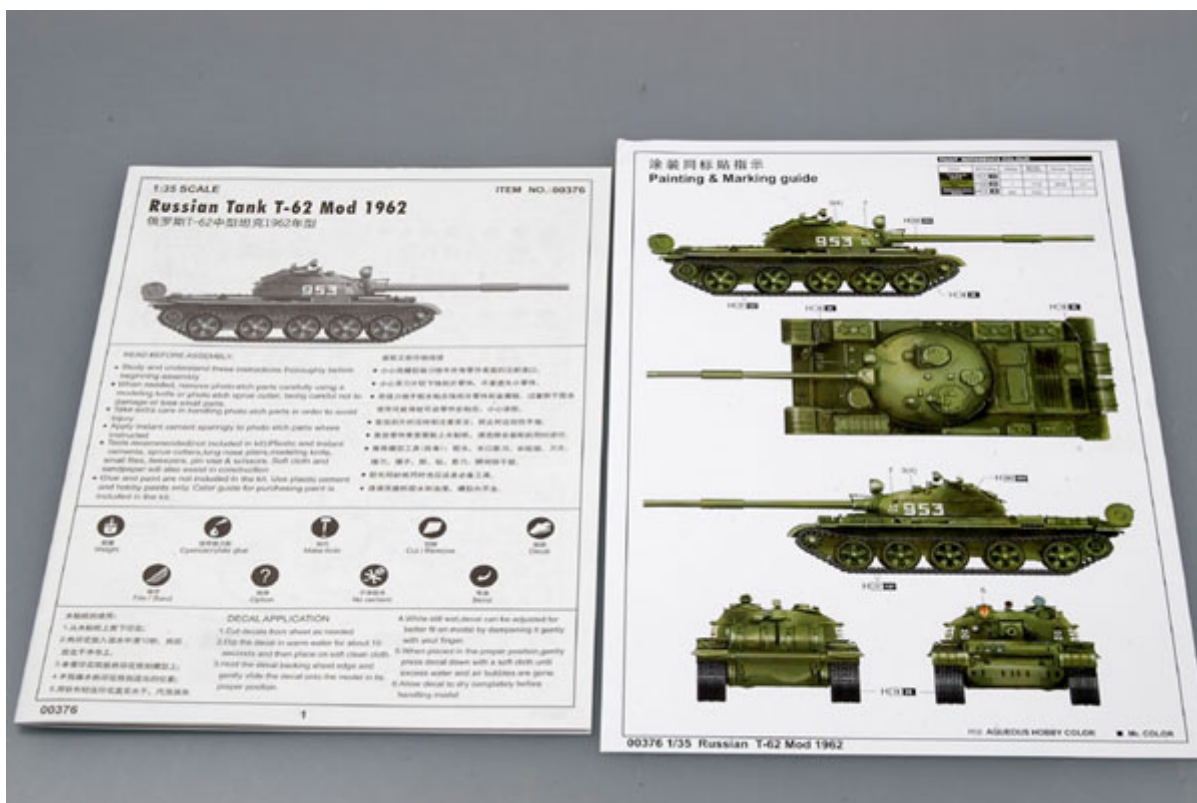

Ważne informacje:

Prosimy o dokładne zapoznanie się z zasadami działania naszego sklepu. To bardzo ważne i pozwoli na uniknięcie nieporozumień związanych z koniecznością oczekiwania na przesyłkę. Wszystkie zamówienia realizujemy w kolejności zgłoszeń. Wybranie "przesyłka priorytetowa" jako sposobu wysyłki nie oznacza, że paczka zostanie wysłana na drugi dzień. To tylko rodzaj usługi pocztowej.

Firma Jadar-Model jest właścicielem dwóch sklepów. Jeden z nich to sklep internetowy, drugi zaś jest prawdziwy i mieści się w Warszawie, stolicy Polski. Te same modele i akcesoria oferowane w sklepie internetowym sprzedawane są w jednocześnie w obu sklepach. Ponieważ nasza oferta jest bardzo duża nie mamy magazynu z wielką ilością tych samych przedmiotów. Może zdarzyć się, że model, który chcesz kupić został sprzedany w drugim sklepie. Wtedy zostaniesz powiadomiony emailem, że realizacja Twojego zamówienia będzie dłuższa, ponieważ musimy uzupełnić magazyn i czekamy na dostawę