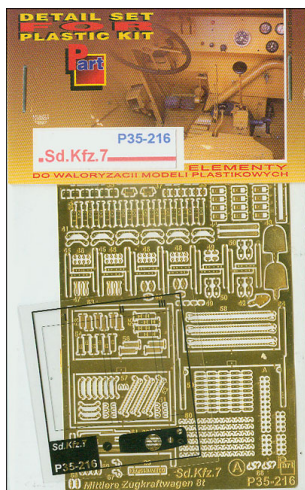

Part P35-216 1/35 Sd.Kfz.7 Zestaw podstawowy (Trumpeter)

Cena :

92,00 PLN

Producent : **Part (Poland)**

Dostępność : **Jest**

Stan magazynowy : **bardzo wysoki**

Średnia ocena : **brak recenzji**

Part P35-216 1/35 Sd.Kfz.7 Zestaw podstawowy (Trumpeter)

Najwyższej jakości elementy fototrawione do modeli firmy **Trumpeter**

Zestaw zawiera:

- 3 arkusze blaszki miedzianej
- film
- szczegółową instrukcję składania Producent: **PART** (Polska)

Uwaga:

Staramy się mieć wszystkie wyroby firmy PART dostępne w naszym magazynie "od ręki".

**DETAIL SET
FOR
PLASTIC KIT**

MADE IN
POLAND

P35-216

Sd.Kfz.7

**ELEMENTY
DO WALORYZACII MODELI PLASTIKOWYCH**

Sd.Kfz.7

P35-216

Mittlere Zugkraftwagen 8t