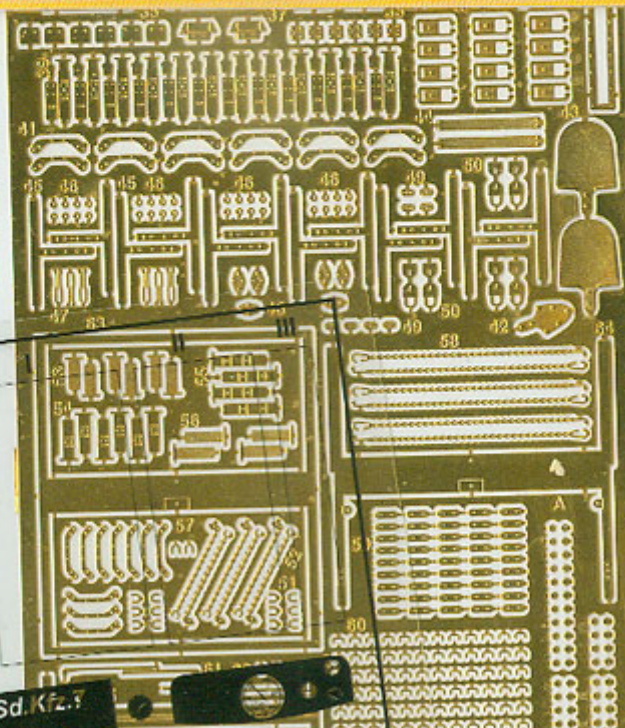

**DETAIL SET
FOR
PLASTIC KIT**

MADE IN
POLAND

P35-216

Sd.Kfz.7

**ELEMENTY
DO WALORYZACII MODELI PLASTIKOWYCH**

Sd.Kfz.7

P35-216

Mittlere Zugkraftwagen 8t