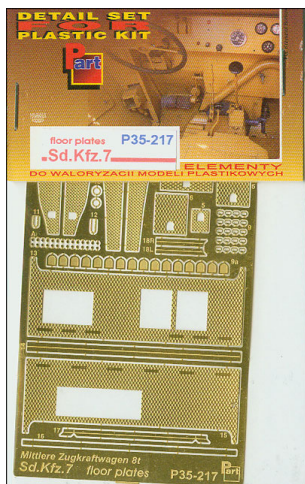

## Part P35-217 1/35 Sd.Kfz.7 Płyty podłóg (Trumpeter)

**Cena :**

**49,00 PLN**

Producent : **Part (Poland)**

Dostępność : **Jest**

Stan magazynowy : **bardzo wysoki**

Średnia ocena : **brak recenzji**

### Part P35-217 1/35 Sd.Kfz.7 Płyty podłóg (Trumpeter)

Najwyższej jakości elementy fototrawione do modeli firmy **Trumpeter**

Zestaw zawiera:

- 1 arkusz blaszki miedzianej
- szczegółową instrukcję składania **Uwaga:**