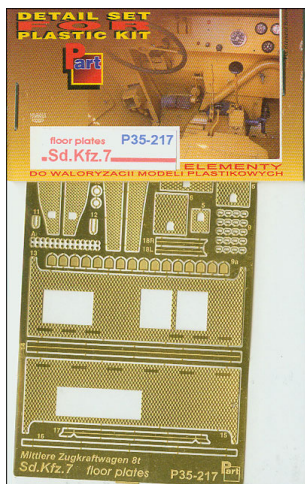

Part P35-217 1/35 Sd.Kfz.7 Płyty podłóg (Trumpeter)

Cena :

49,00 PLN

Producent : **Part (Poland)**

Dostępność : **Jest**

Stan magazynowy : **bardzo wysoki**

Średnia ocena : **brak recenzji**

Part P35-217 1/35 Sd.Kfz.7 Płyty podłóg (Trumpeter)

Najwyższej jakości elementy fototrawione do modeli firmy **Trumpeter**

Zestaw zawiera:

- 1 arkusz blaszki miedzianej
- szczegółową instrukcję składania **Uwaga:**

Staramy się mieć wszystkie wyroby firmy PART dostępne w naszym magazynie "od ręki".