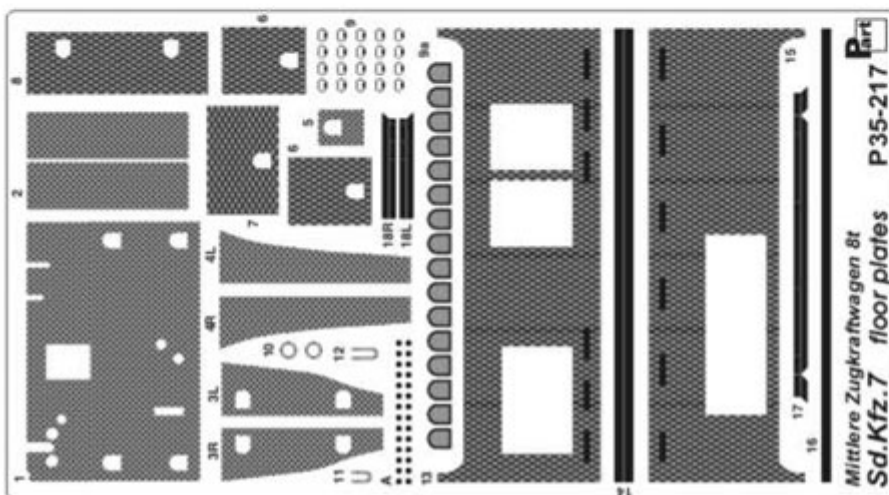

P35-217

Mittlere Zugkraftwagen 8t. Sd.Kfz.7
floor plates

DETAIL SET FOR PLASTIC KIT

1:35 scale detail set for **TRUMPETER** kit

"Part" (0-42) 640-40-76

www.part.pl

TŁOCZYĆ
PRESS 

A