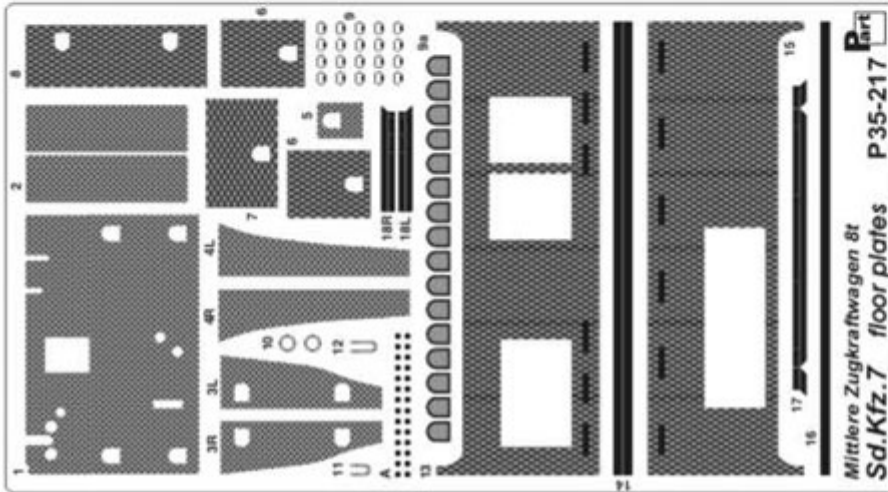

P35-217

Mittlere Zugkraftwagen 8t. Sd.Kfz.7  
floor plates

DETAIL SET FOR PLASTIC KIT

1:35 scale detail set for **TRUMPETER** kit

"Part" (0-42) 640-40-76

[www.part.pl](http://www.part.pl)

TŁOCZYĆ  
PRESS 

**A**