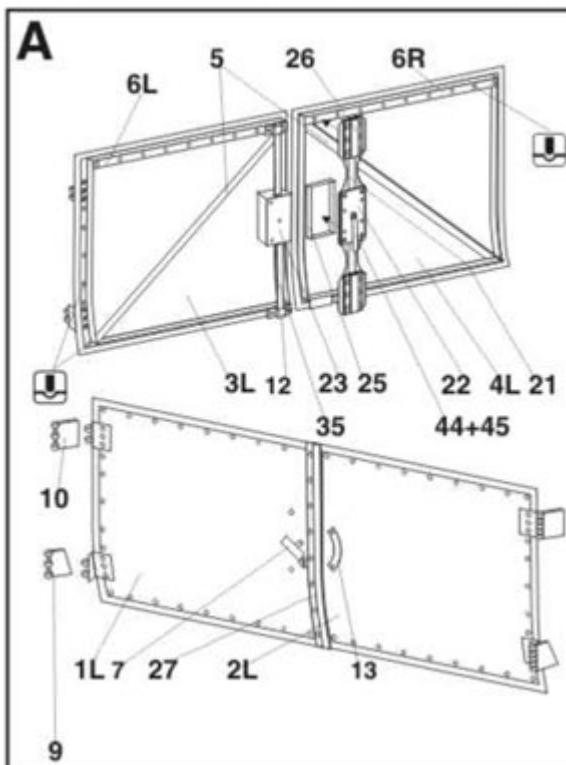

PLASTIC KIT

doors of the storage
compartment

P35-218

Sd.Kfz.7

**ELEMENTY
DO WALORYZACJI MODELI PLASTIKOWYCH**

Mittlere Zugkraftwagen 8t **Sd.Kfz.7**
Doors of the storage compartment **P35-218**

PartELEMENTY FOTOTRAWIONE
DO MODELI PLASTIKOWYCH

P35-218

Mittlere Zugkraftwagen 8t. **Sd.Kfz.7**
doors of the storage compartment

DETAIL SET FOR PLASTIC KIT

1:35 scale detail set for **TRUMPETER** kit

"Part" (0-42) 640-40-76

www.part.plTŁOCZYĆ
PRESS Mittlere Zugkraftwagen 8t **Sd.Kfz.7**
Doors of the storage compartment P35-218A Mittlere Zugkraftwagen 8t **Sd.Kfz.7**
Doors of the storage compartment P35-218B 