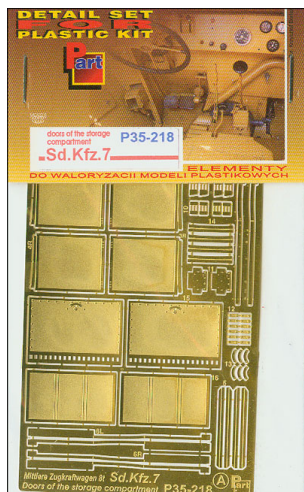

Part P35-218 1/35 Sd.Kfz.7 Drzwi schowków bagażowych (Trumpeter)

Cena :

98,00 PLN

Producent : **Part (Poland)**

Dostępność : **Jest**

Stan magazynowy : **bardzo wysoki**

Średnia ocena : **brak recenzji**

Part P35-218 1/35 Sd.Kfz.7 Drzwi schowków bagażowych (Trumpeter)

Najwyższej jakości elementy fototrawione do modeli firmy **Trumpeter**

Zestaw zawiera:

- 2 arkusze blaszki miedzianej
- szczegółową instrukcję składania Producent: **PART** (Polska)

**DETAIL SET
FOR
PLASTIC KIT**