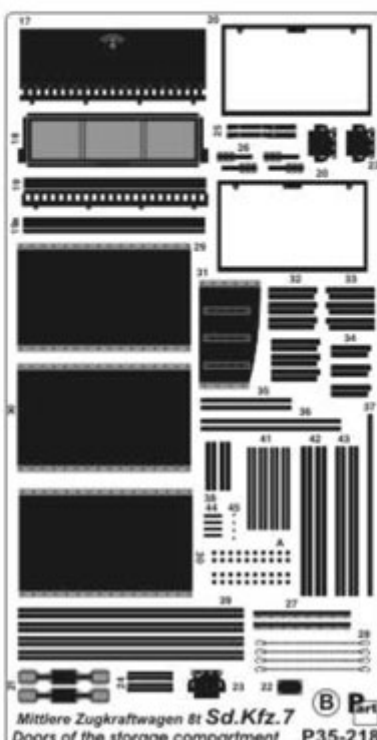

Najwyższej jakości elementy fototrawione do modeli firmy **Trumpeter**

Zestaw zawiera:

- 2 arkusze blaszki miedzianej
- szczegółową instrukcję składania Producent: **PART** (Polska)

**DETAIL SET
FOR
PLASTIC KIT**

PLASTIC KIT

doors of the storage
compartment

P35-218

Sd.Kfz.7

**ELEMENTY
DO WALORYZACJI MODELI PLASTIKOWYCH**

Mittlere Zugkraftwagen 8t **Sd.Kfz.7**
Doors of the storage compartment **P35-218**

PartELEMENTY FOTOTRAWIONE
DO MODELI PLASTIKOWYCH

P35-218

Mittlere Zugkraftwagen 8t. **Sd.Kfz.7**
doors of the storage compartment

DETAIL SET FOR PLASTIC KIT

1:35 scale detail set for **TRUMPETER** kit

"Part" (0-42) 640-40-76

www.part.plTŁOCZYĆ
PRESS Mittlere Zugkraftwagen 8t **Sd.Kfz.7**
Doors of the storage compartment P35-218A Mittlere Zugkraftwagen 8t **Sd.Kfz.7**
Doors of the storage compartment P35-218B 