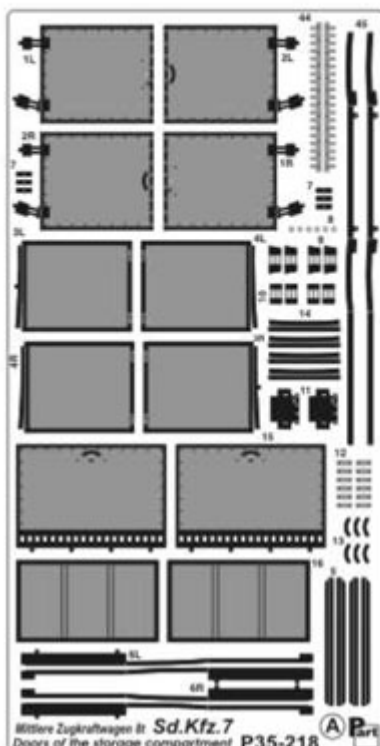

Najwyższej jakości elementy fototrawione do modeli firmy **Trumpeter**

Zestaw zawiera:

- 2 arkusze blaszki miedzianej
- szczegółową instrukcję składania Producent: **PART** (Polska)

**DETAIL SET
FOR
PLASTIC KIT**

PLASTIC KIT

doors of the storage
compartment

P35-218

Sd.Kfz.7

**ELEMENTY
DO WALORYZACJI MODELI PLASTIKOWYCH**

Mittlere Zugkraftwagen 8t **Sd.Kfz.7**
Doors of the storage compartment **P35-218**

PartELEMENTY FOTOTRAWIONE
DO MODELI PLASTIKOWYCH

P35-218

Mittlere Zugkraftwagen 8t. **Sd.Kfz.7**
doors of the storage compartment

DETAIL SET FOR PLASTIC KIT

1:35 scale detail set for **TRUMPETER** kit

"Part" (0-42) 640-40-76

www.part.plTŁOCZYĆ
PRESS Mittlere Zugkraftwagen 8t **Sd.Kfz.7**
Doors of the storage compartment P35-218A Mittlere Zugkraftwagen 8t **Sd.Kfz.7**
Doors of the storage compartment P35-218B 