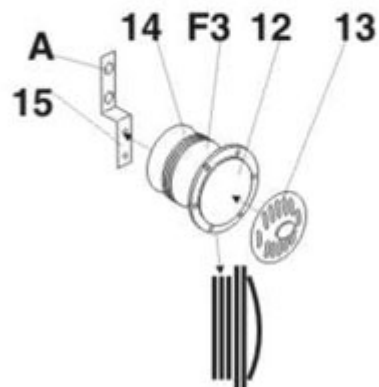

**Part**

ELEMENTY FOTOTRAWIONE  
DO MODELI PLASTIKOWYCH

DETAIL SET FOR PLASTIC KIT

P35-219

Mittlere Zugkraftwagen 8t. **Sd.Kfz.7**  
engine hood

1:35 scale detail set for **TRUMPETER** kit

\*Part\* (0-42) 640-40-76

[www.part.pl](http://www.part.pl)

TŁOCZYĆ  
PRESS 

**A**

**B**

Part (Polska) - Sklep modelarski Jadar-Model. Elementy waloryzujące do modeli plastikowych - PART Polska.