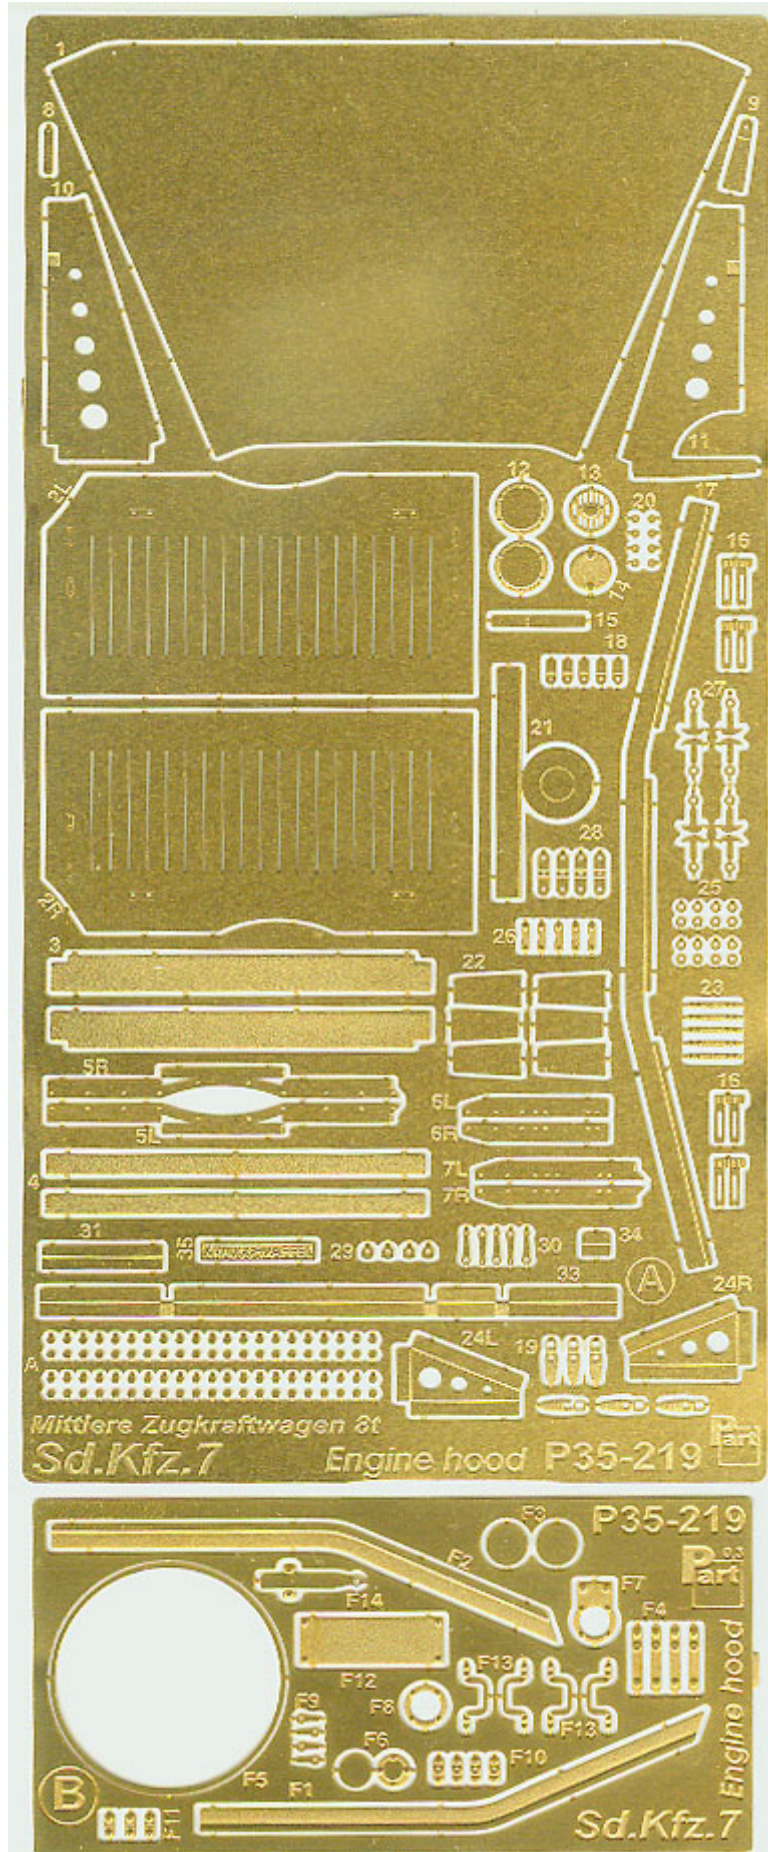

## Part P35-219 1/35 Sd.Kfz.7 Pokrywa silnika (Trumpeter)

**Cena :**

**72,00 PLN**

Producent : **Part (Poland)**

Dostępność : **Jest**

Stan magazynowy : **bardzo wysoki**

Średnia ocena : **brak recenzji**

### Part P35-219 1/35 Sd.Kfz.7 Pokrywa silnika (Trumpeter)

Najwyższej jakości elementy fototrawione do modeli firmy **Trumpeter**

Zestaw zawiera:

- 2 arkusze blaszki miedzianej
- szczegółową instrukcję składania

Producent: **PART** (Polska)

#JadarModel, Warszawa, #SklepModelarski, 03-45 Warszawa, Ratuszowa 11 lok. 243, Raj dla modelarzy

**DETAIL SET  
FOR  
PLASTIC KIT**

engine hood **P35-219**  
**Sd.Kfz.7**

**ELEMENTY  
DO WALORYZACJI MODELI PLASTIKOWYCH**

**Part**

ELEMENTY FOTOTRAWIONE  
DO MODELI PLASTIKOWYCH

DETAIL SET FOR PLASTIC KIT

P35-219

Mittlere Zugkraftwagen 8t. **Sd.Kfz.7**  
engine hood

1:35 scale detail set for **TRUMPETER** kit

\*Part\* (0-42) 640-40-76