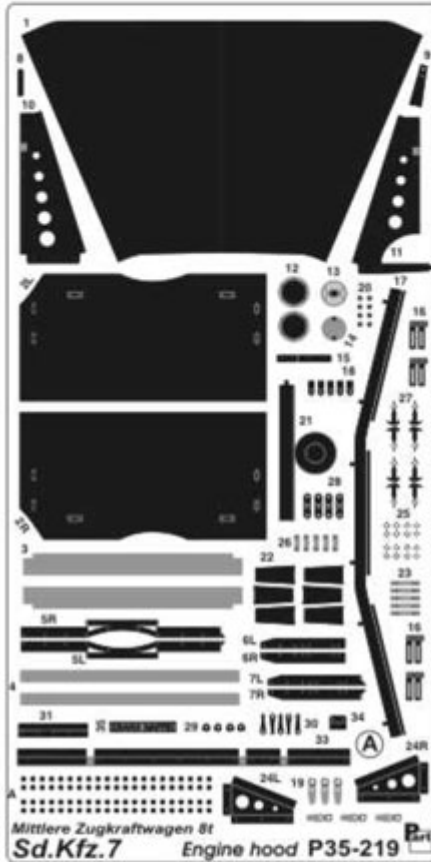

Part

ELEMENTY FOTOTRAWIONE
DO MODELI PLASTIKOWYCH

DETAIL SET FOR PLASTIC KIT

P35-219

Mittlere Zugkraftwagen 8t. **Sd.Kfz.7**
engine hood

1:35 scale detail set for **TRUMPETER** kit

Part (0-42) 640-40-76

www.part.pl

TŁOCZYĆ
PRESS