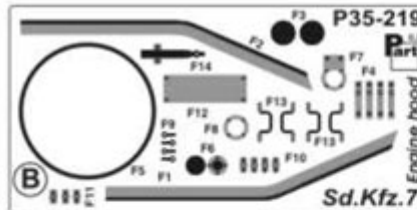

1:35 scale detail set for **TRUMPETER** kit

Part (0-42) 640-40-76

www.part.pl

TŁOCZYĆ
PRESS 

A

B

Part (Polska) - Sklep modelarski Jadar-Model. Elementy waloryzujące do modeli plastikowych - PART Polska.