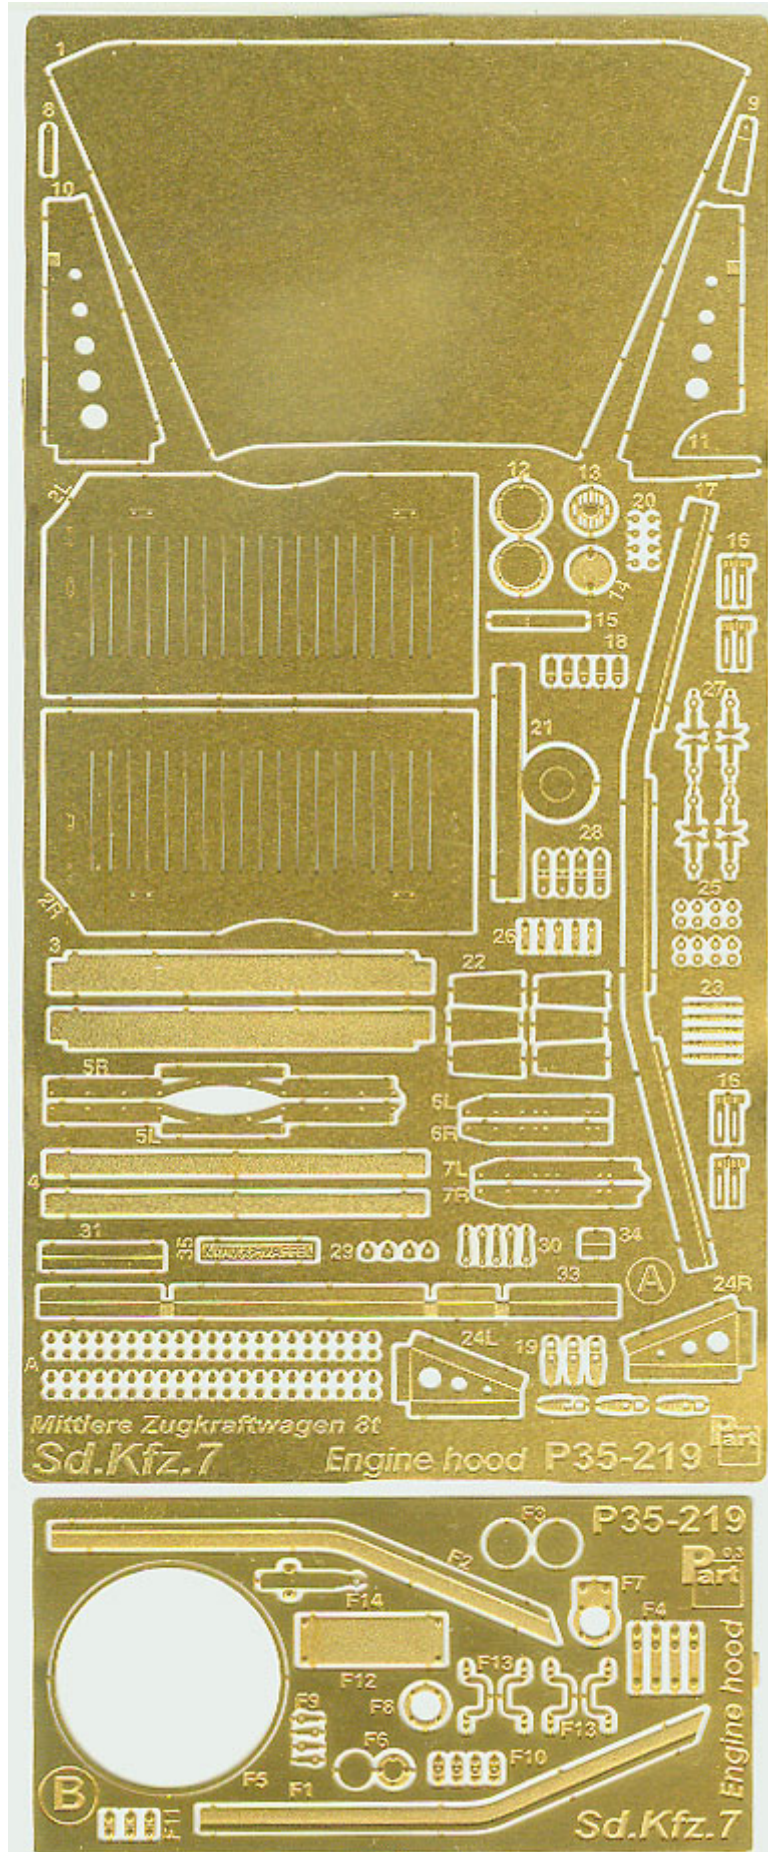

Part P35-219 1/35 Sd.Kfz.7 Pokrywa silnika (Trumpeter)

Cena :

72,00 PLN

Producent : **Part (Poland)**

Dostępność : **Jest**

Stan magazynowy : **bardzo wysoki**

Średnia ocena : **brak recenzji**

Part P35-219 1/35 Sd.Kfz.7 Pokrywa silnika (Trumpeter)

Najwyższej jakości elementy fototrawione do modeli firmy **Trumpeter**

Zestaw zawiera:

- 2 arkusze blaszki miedzianej
- szczegółową instrukcję składania

Uwaga:

Staramy się mieć wszystkie wyroby firmy PART dostępne w naszym magazynie "od ręki".

**DETAIL SET
FOR
PLASTIC KIT**

engine hood **P35-219**
Sd.Kfz.7

**ELEMENTY
DO WALORYZACJI MODELI PLASTIKOWYCH**

Part

ELEMENTY FOTOTRAWIONE
DO MODELI PLASTIKOWYCH

DETAIL SET FOR PLASTIC KIT

P35-219

Mittlere Zugkraftwagen 8t. **Sd.Kfz.7**
engine hood

1:35 scale detail set for **TRUMPETER** kit

Part (0-42) 640-40-76

www.part.pl

TŁOCZYĆ
PRESS 

A

B

Part (Polska) - Sklep modelarski Jadar-Model. Elementy waloryzujące do modeli plastikowych - PART Polska.