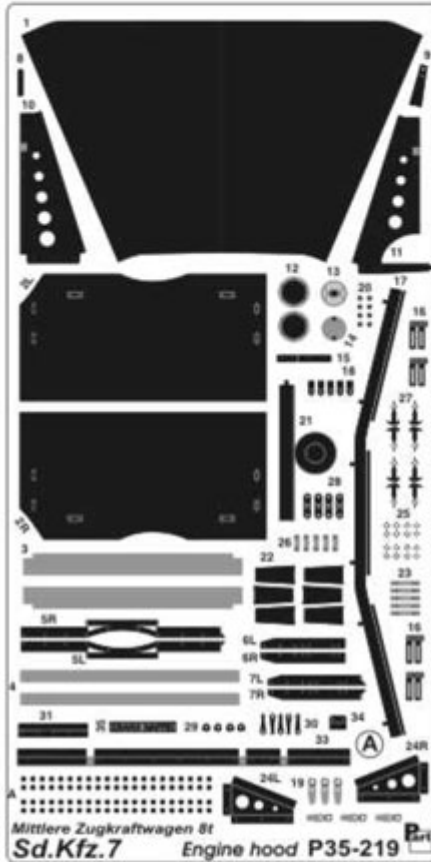

Najwyższej jakości elementy fototrawione do modeli firmy **Trumpeter**

Zestaw zawiera:

- 2 arkusze blaszki miedzianej
- szczegółową instrukcję składania

Uwaga:

Staramy się mieć wszystkie wyroby firmy PART dostępne w naszym magazynie "od ręki".

**DETAIL SET
FOR
PLASTIC KIT**

engine hood **P35-219**
Sd.Kfz.7

**ELEMENTY
DO WALORYZACJI MODELI PLASTIKOWYCH**

Part

ELEMENTY FOTOTRAWIONE
DO MODELI PLASTIKOWYCH

DETAIL SET FOR PLASTIC KIT

P35-219

Mittlere Zugkraftwagen 8t. **Sd.Kfz.7**
engine hood

1:35 scale detail set for **TRUMPETER** kit

Part (0-42) 640-40-76

www.part.pl

TŁOCZYĆ
PRESS 

A

B

Part (Polska) - Sklep modelarski Jadar-Model. Elementy waloryzujące do modeli plastikowych - PART Polska.