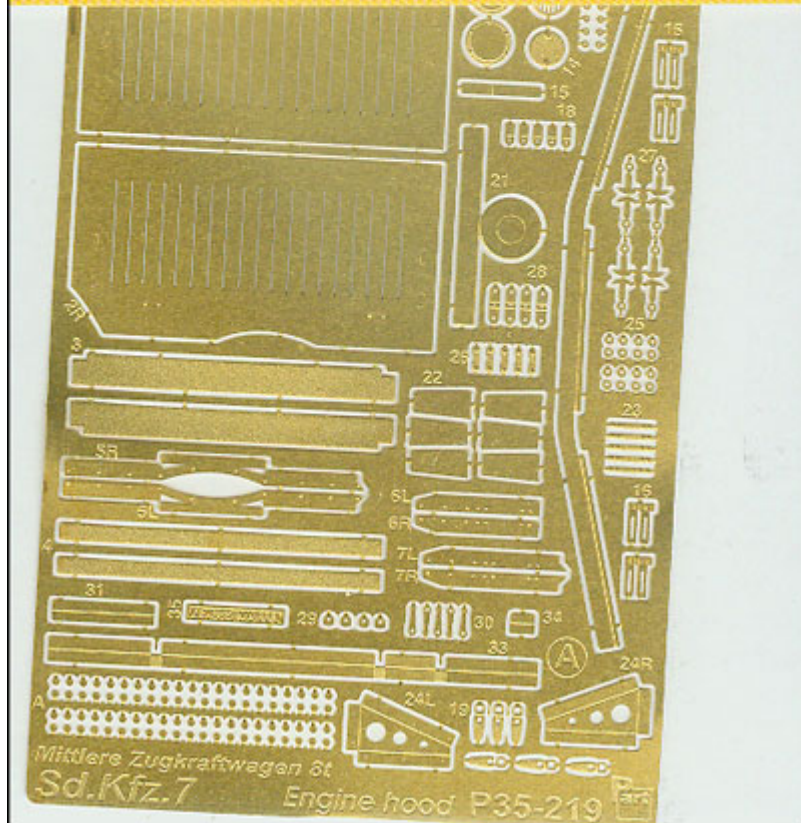

**DETAIL SET
FOR
PLASTIC KIT**

engine hood **P35-219**
Sd.Kfz.7

**ELEMENTY
DO WALORYZACJI MODELI PLASTIKOWYCH**