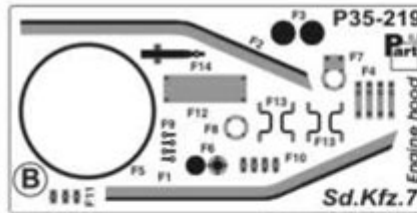

Part

ELEMENTY FOTOTRAWIONE
DO MODELI PLASTIKOWYCH

DETAIL SET FOR PLASTIC KIT

P35-219

Mittlere Zugkraftwagen 8t. **Sd.Kfz.7**
engine hood

1:35 scale detail set for **TRUMPETER** kit

Part (0-42) 640-40-76

www.part.pl

TŁOCZYĆ
PRESS