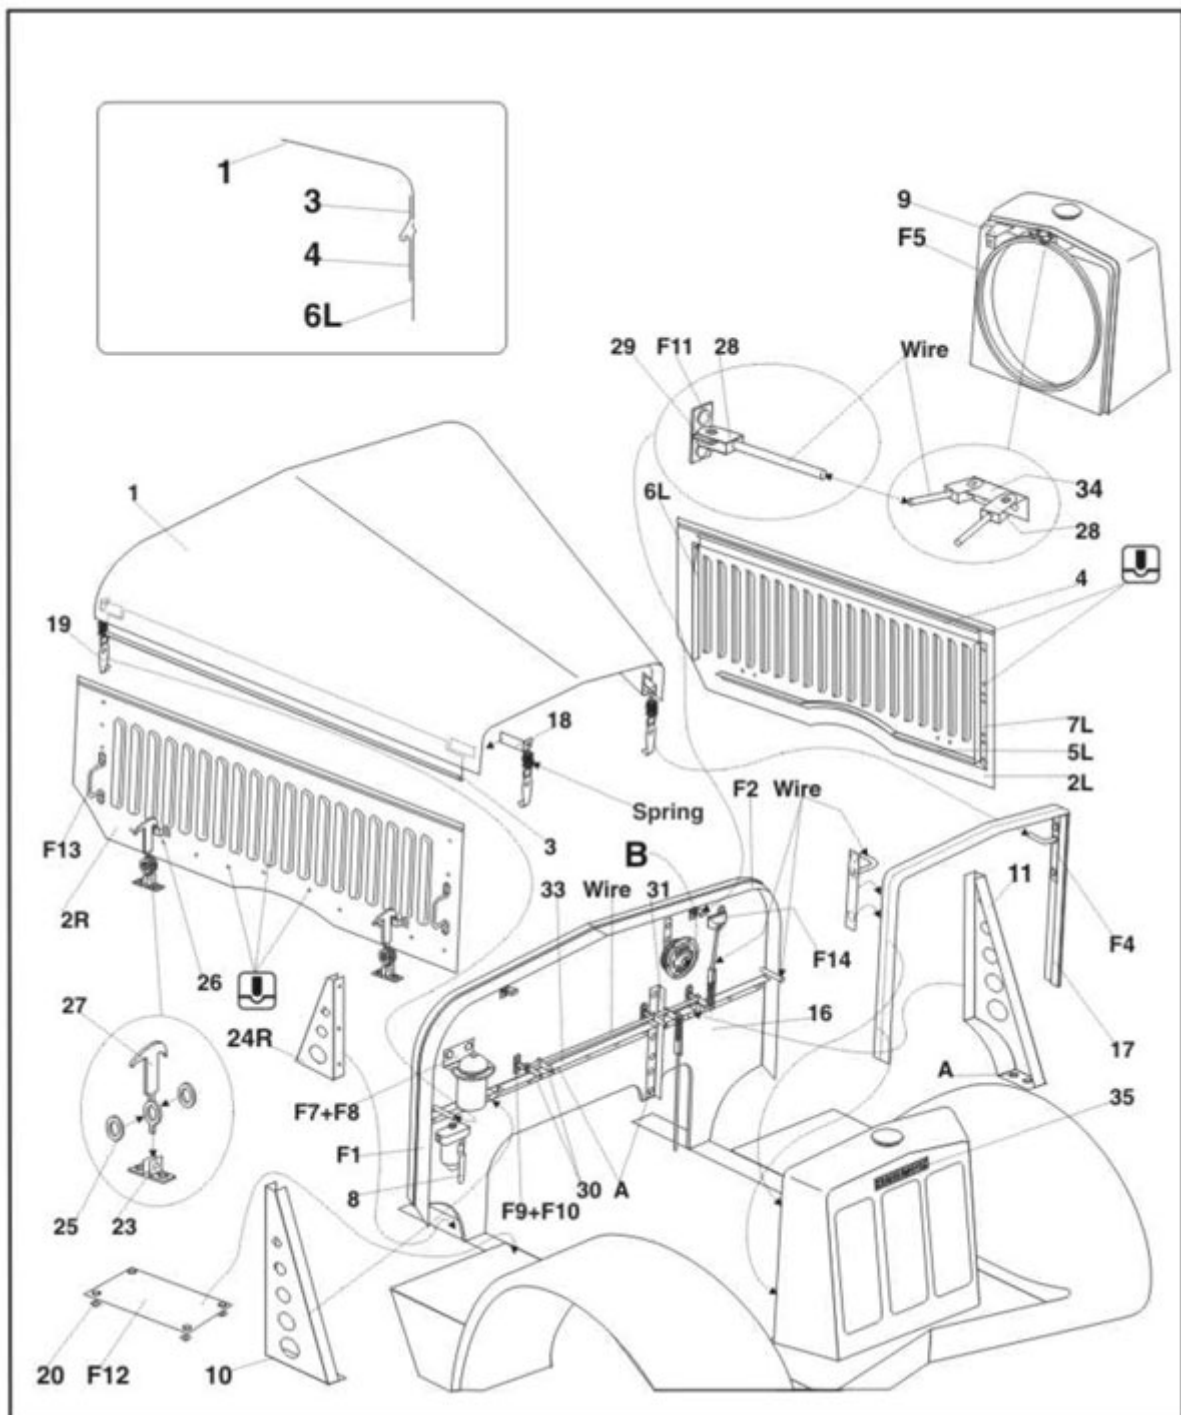

Part (Polska) - Sklep modelarski Jadar-Model. Elementy waloryzujące do modeli plastikowych - PART Polska.