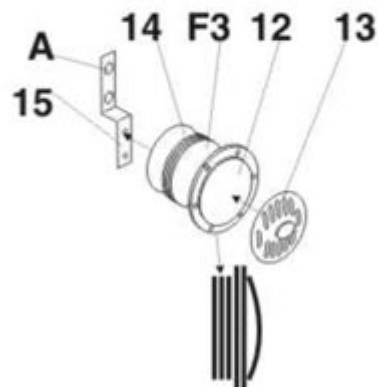

1:35 scale detail set for **TRUMPETER** kit

Part (0-42) 640-40-76

www.part.pl

TŁOCZYĆ
PRESS 

A

B

Part (Polska) - Sklep modelarski Jadar-Model. Elementy waloryzujące do modeli plastikowych - PART Polska.