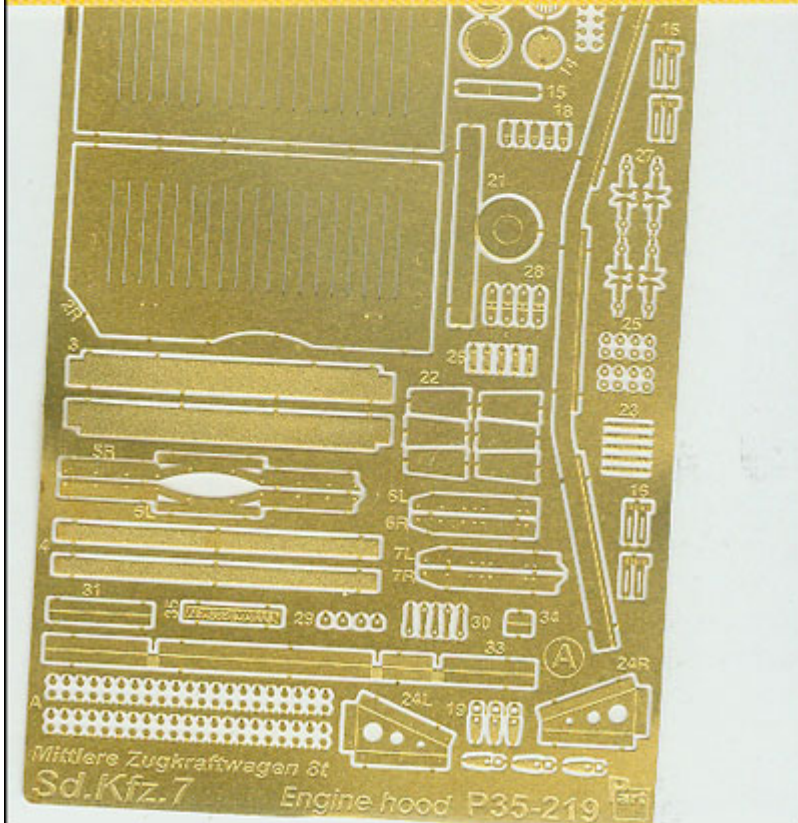

**DETAIL SET
FOR
PLASTIC KIT**

engine hood **P35-219**
Sd.Kfz.7

**ELEMENTY
DO WALORYZACJI MODELI PLASTIKOWYCH**