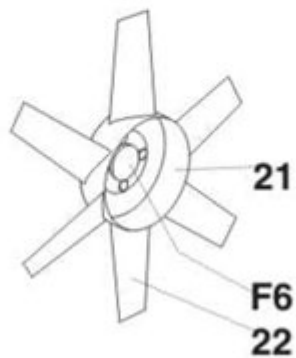

1:35 scale detail set for **TRUMPETER** kit

Part (0-42) 640-40-76

www.part.pl

TŁOCZYĆ
PRESS 

A

B

Part (Polska) - Sklep modelarski Jadar-Model. Elementy waloryzujące do modeli plastikowych - PART Polska.