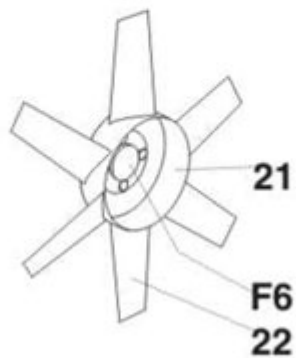

Part

ELEMENTY FOTOTRAWIONE
DO MODELI PLASTIKOWYCH

DETAIL SET FOR PLASTIC KIT

P35-219

Mittlere Zugkraftwagen 8t. **Sd.Kfz.7**
engine hood

1:35 scale detail set for **TRUMPETER** kit

Part (0-42) 640-40-76

www.part.pl

TŁOCZYĆ
PRESS

A

B