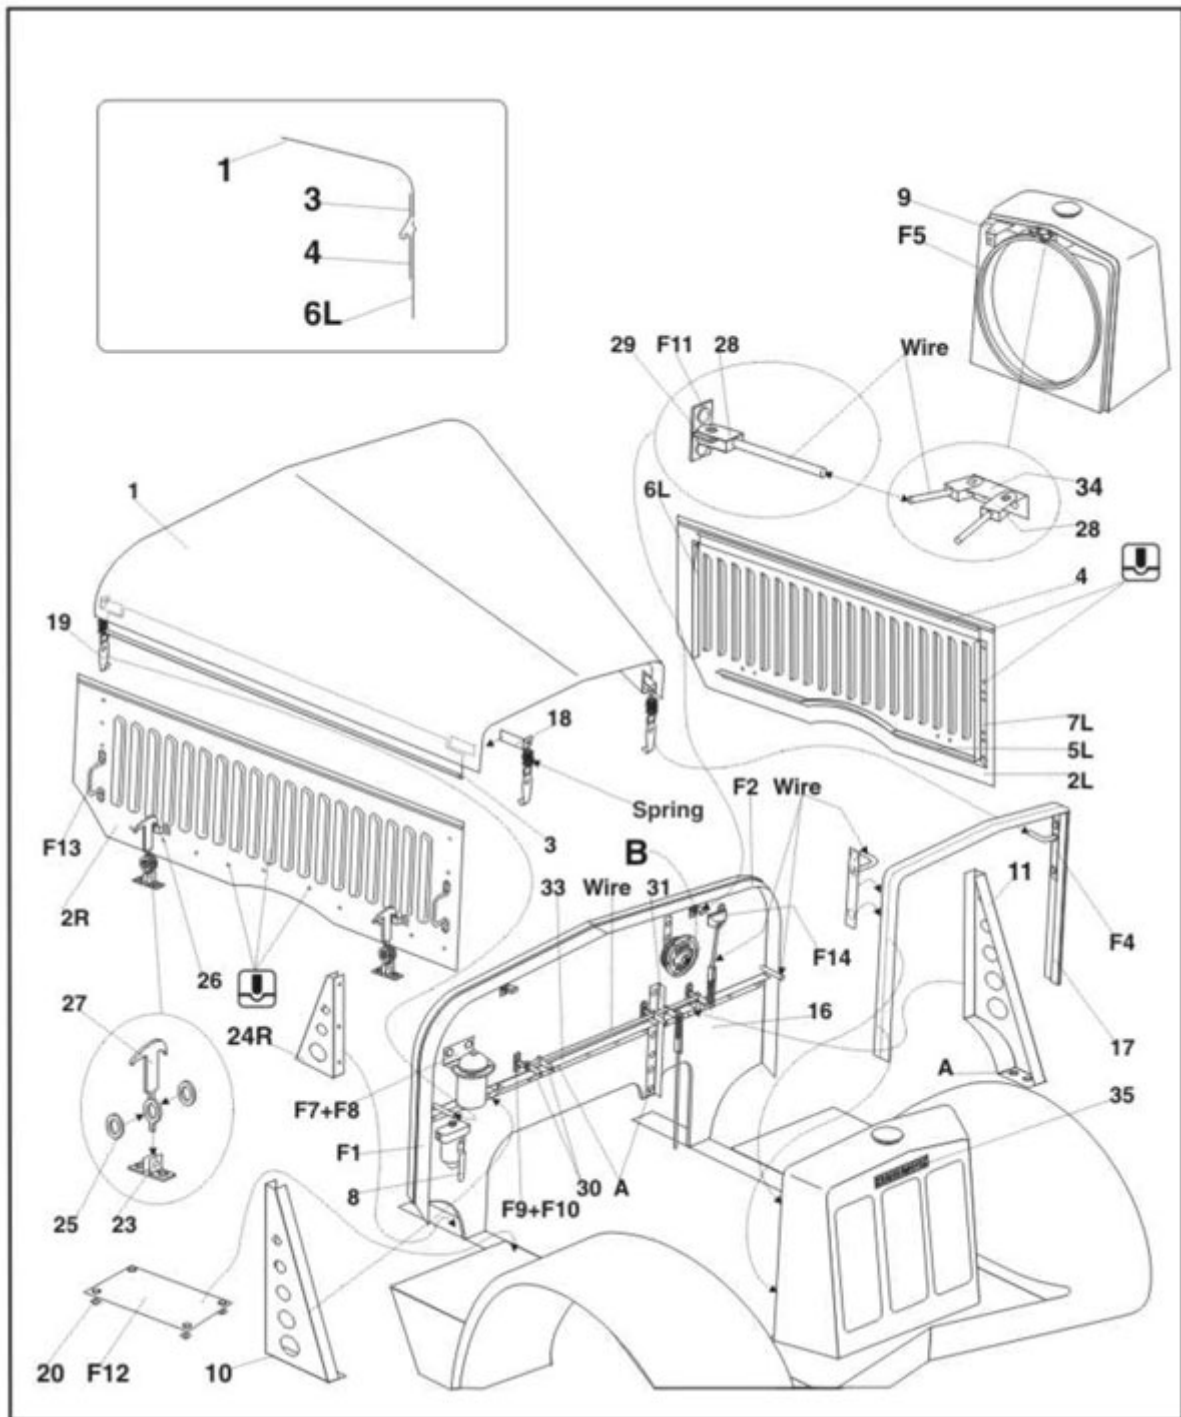

1:35 scale detail set for **TRUMPETER** kit

Part (0-42) 640-40-76

www.part.pl

TŁOCZYĆ
PRESS 

A

B

Part (Polska) - Sklep modelarski Jadar-Model. Elementy waloryzujące do modeli plastikowych - PART Polska.