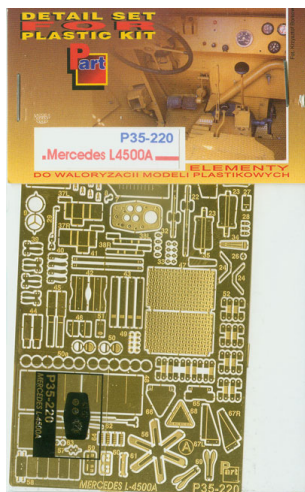

Part P35-220 1/35 Mercedes L4500A (Zvezda)

Cena :

92,00 PLN

Producent : **Part (Poland)**

Dostępność : **Jest**

Stan magazynowy : **bardzo wysoki**

Średnia ocena : **brak recenzji**

Part P35-220 1/35 Mercedes L4500A (Zvezda)

Najwyższej jakości elementy fototrawione do modeli firmy **Zvezda**

Zestaw zawiera:

- 3 arkusze blaszki miedzianej
- film
- szczegółową instrukcję składania

Producent: **PART** (Polska)

Uwaga:

Staramy się mieć wszystkie wyroby firmy PART dostępne w naszym magazynie "od ręki".

**DETAIL SET
FOR
PLASTIC KIT**

P35-220

Mercedes L4500A

**ELEMENTY
DO WALORYZACJI MODELI PLASTIKOWYCH**