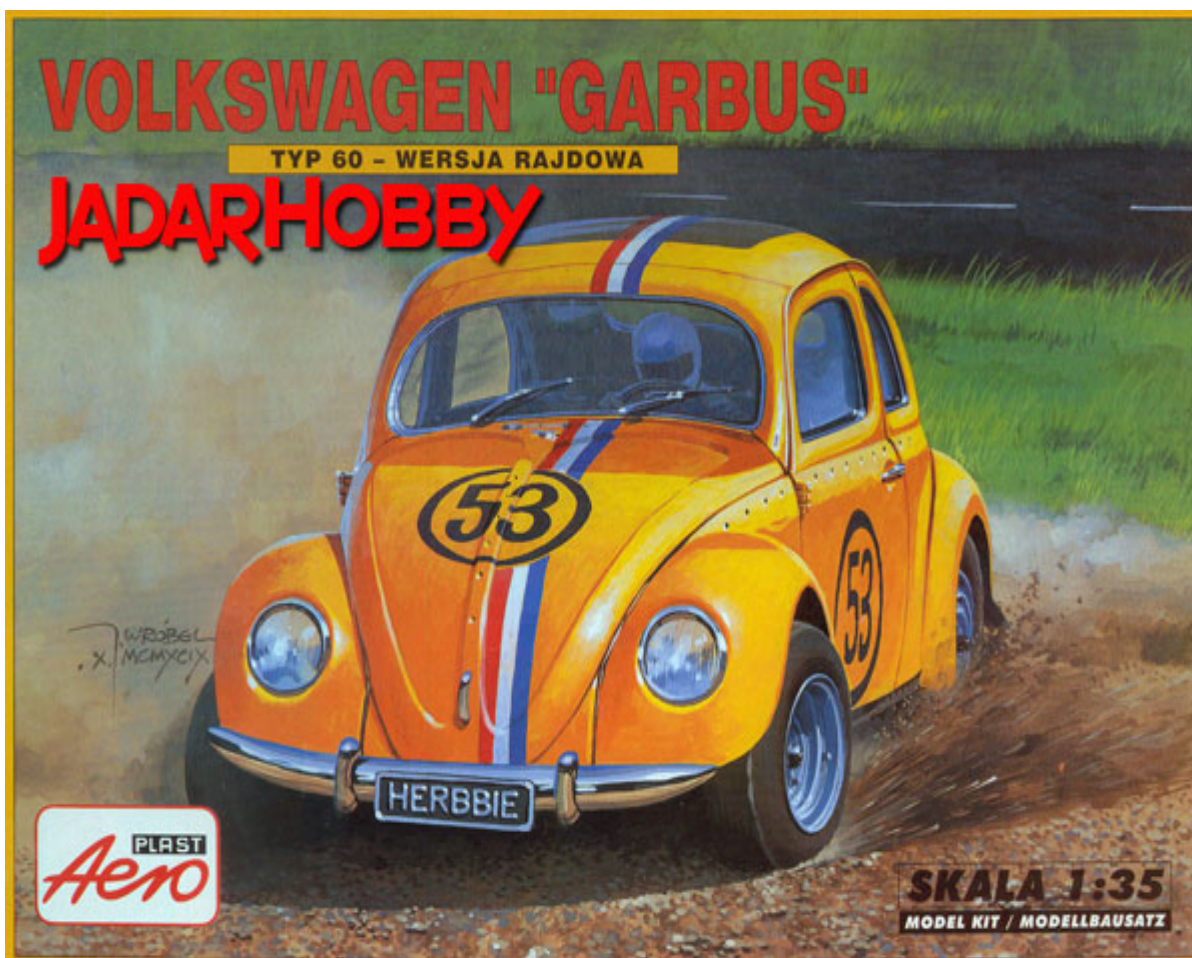

Zestaw zawiera:

- Ciekawy model plastikowy do sklejania. **Skala 1/35**
- Ładnie odwzorowane wnętrze i podwozie
- Kalkomanie
- Szczegółową instrukcję składania i malowania

Uwaga: zestaw nie zawiera kleju i farb.

Producent: **Aeroplast** (Polska)