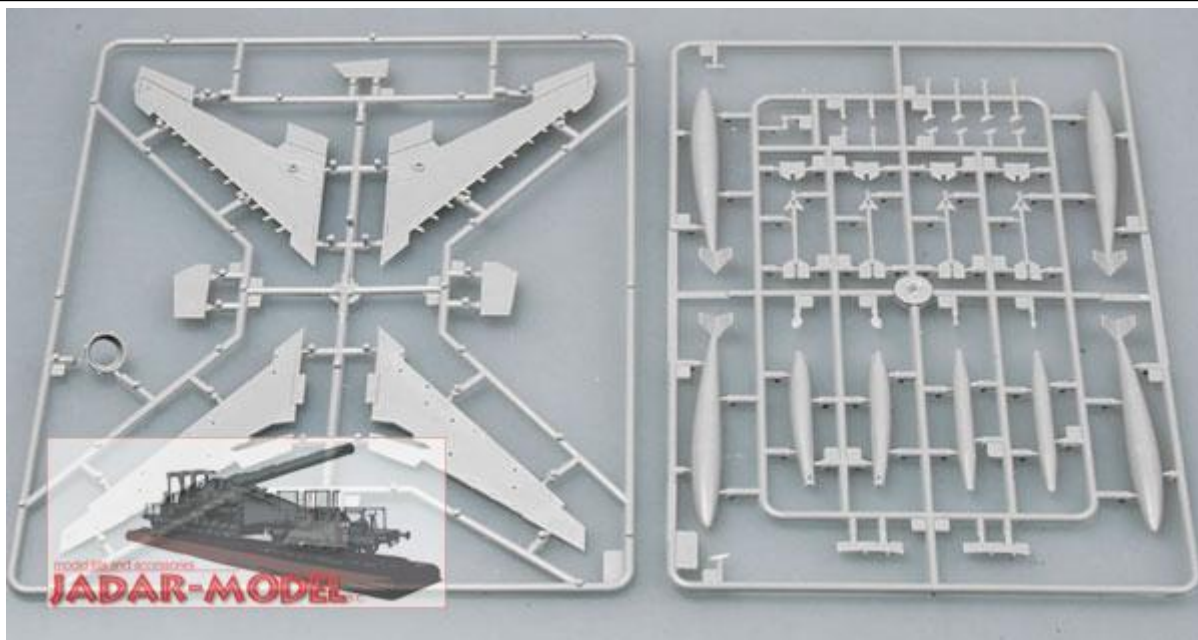

Polecamy!

Ważne informacje:

Prosimy o dokładne zapoznanie się z zasadami działania naszego sklepu. To bardzo ważne i pozwoli na uniknięcie nieporozumień związanych z koniecznością oczekiwania na przesyłkę. Wszystkie zamówienia realizujemy w kolejności zgłoszeń. Wybranie "przesyłka priorytetowa" jako sposobu wysyłki nie oznacza, że paczka zostanie wysłana na drugi dzień. To tylko rodzaj usługi pocztowej.

Firma Jadar-Model jest właścicielem dwóch sklepów. Jeden z nich to sklep internetowy, drugi zaś jest prawdziwy i mieści się w Warszawie, stolicy Polski. Te same modele i akcesoria oferowane w sklepie internetowym sprzedawane są w jednocześnie w obu sklepach. Ponieważ nasza oferta jest bardzo duża nie mamy magazynu z wielką ilością tych samych przedmiotów. Może zdarzyć się, że model, który chcesz kupić został sprzedany w drugim sklepie. Wtedy zostaniesz powiadomiony emailem, że realizacja Twojego zamówienia będzie dłuższa, ponieważ musimy uzupełnić magazyn i czekamy na dostawę od producenta. Prosimy o cierpliwość i wyrozumiałość.

Nie ponosimy odpowiedzialności za różnicę w zawartości pudełka w stosunku do prezentowanego zdjęcia. Zdjęcia są zazwyczaj reklamówkami i mogą zawierać również inne części, które nie wchodzą w skład danego produktu.

Salon Modelarski Jadar-Model

Ul. Jagiellońska 58, 03-468 Warszawa (przy Pl. Hallera)

tel.(0 22) 403-34-30 (w sprawie zamówień prosimy dzwonić: (0 22) 620-05-39)

sklep jest czynny w godz.:

pon.-pt. 11.00 19.00

sobota 10.00 14.00

Trumpeter (Chiny) - modele plastikowe do sklejania - Trumpeter (Chiny)