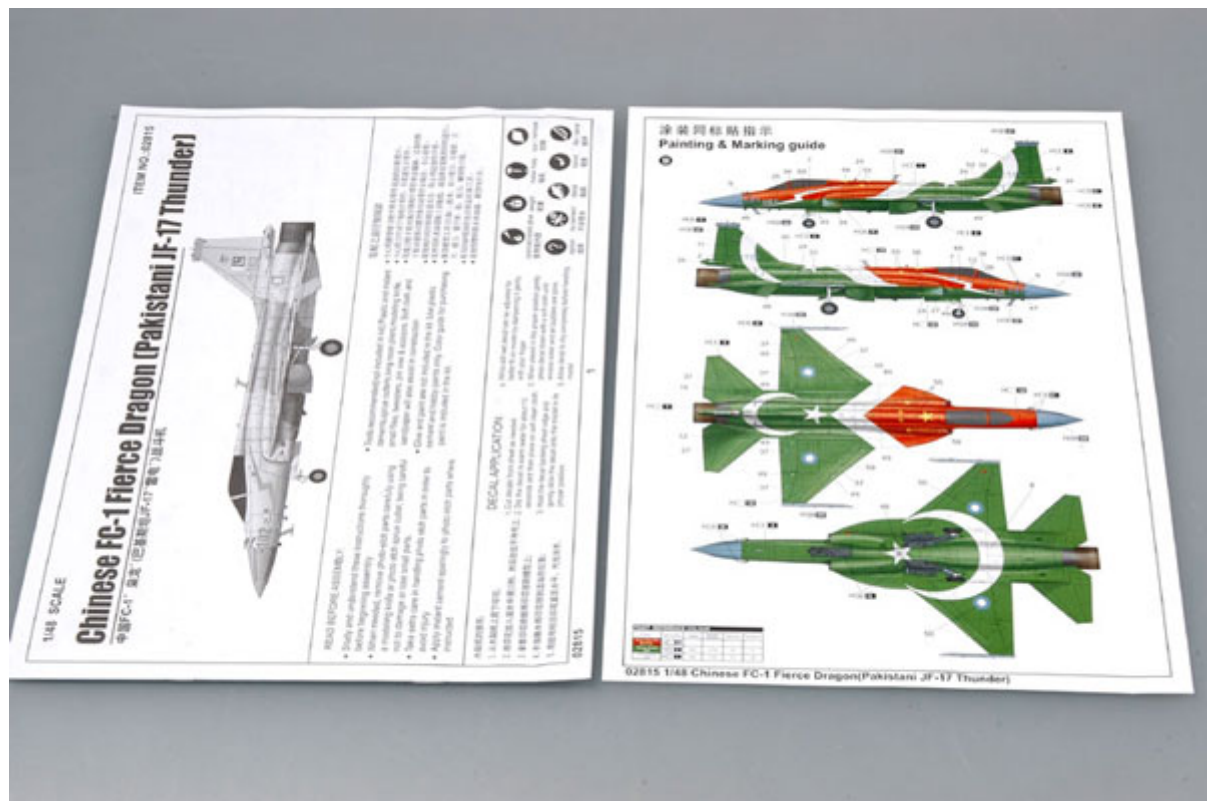

Polecamy!

Ważne informacje:

Prosimy o dokładne zapoznanie się z zasadami działania naszego sklepu. To bardzo ważne i pozwoli na uniknięcie nieporozumień związanych z koniecznością oczekiwania na przesyłkę. Wszystkie zamówienia realizujemy w kolejności zgłoszeń. Wybranie "przesyłka priorytetowa" jako sposobu wysyłki nie oznacza, że paczka zostanie wysłana na drugi dzień. To tylko rodzaj usługi pocztowej.

Firma Jadar-Model jest właścicielem dwóch sklepów. Jeden z nich to sklep internetowy, drugi zaś jest prawdziwy i mieści się w Warszawie, stolicy Polski. Te same modele i akcesoria oferowane w sklepie internetowym sprzedawane są jednocześnie w obu sklepach. Ponieważ nasza oferta jest bardzo duża nie mamy magazynu z wielką ilością tych samych przedmiotów. Może zdarzyć się, że model, który chcesz kupić został sprzedany w drugim sklepie. Wtedy zostaniesz powiadomiony emailem, że realizacja Twojego zamówienia będzie dłuższa, ponieważ musimy uzupełnić magazyn i czekamy na dostawę od producenta. Prosimy o cierpliwość i wyrozumiałość.

Nie ponosimy odpowiedzialności za różnicę w zawartości pudełka w stosunku do prezentowanego zdjęcia. Zdjęcia są zazwyczaj reklamówkami i mogą zawierać również inne części, które nie wchodzi w skład danego produktu.

Salon Modelarski Jadar-Model

Ul. Jagiellońska 58, 03-468 Warszawa (przy Pl.Hallera)
tel.(0 22) 403-34-30 (w sprawie zamówień prosimy dzwonić: (0 22) 620-05-39)

sklep jest czynny w godz.:

pon.-pt. 11.00 19.00