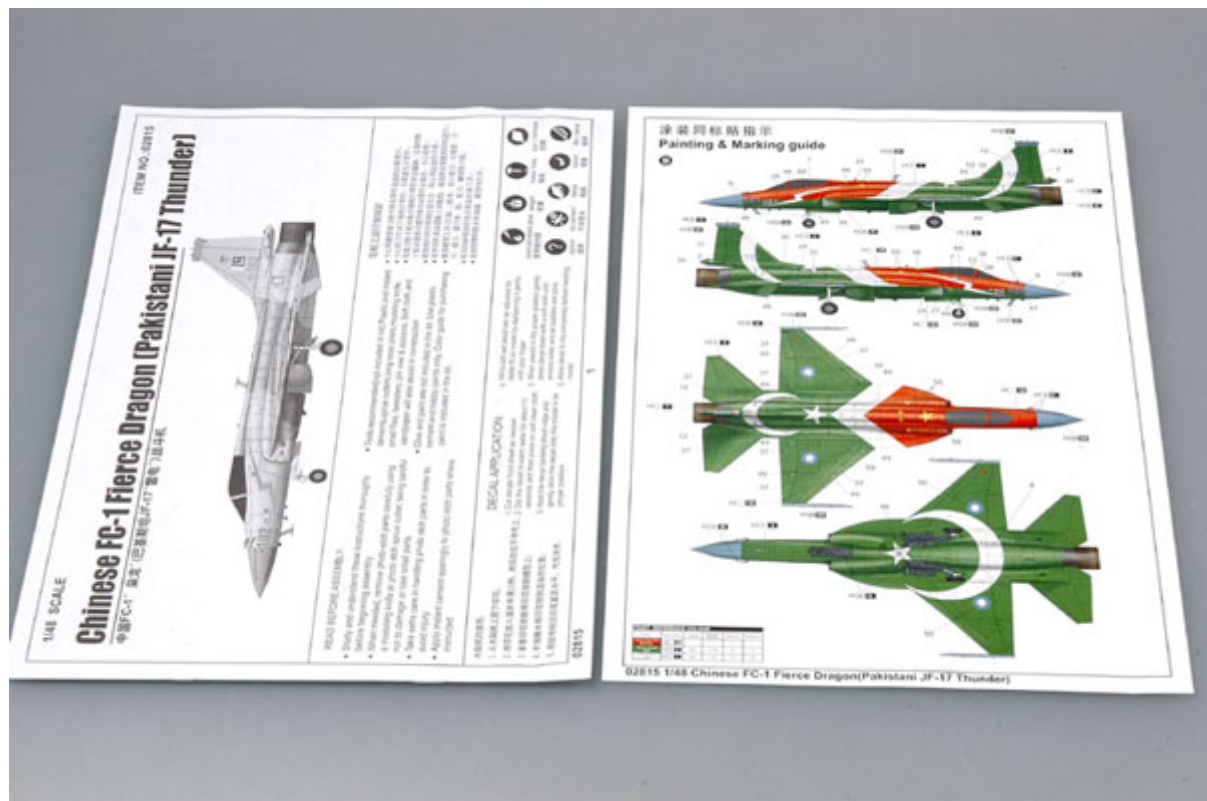

Polecamy!

Ważne informacje:

Prosimy o dokładne zapoznanie się z zasadami działania naszego sklepu. To bardzo ważne i pozwoli na uniknięcie nieporozumień związanych z koniecznością oczekiwania na przesyłkę. Wszystkie zamówienia realizujemy w kolejności zgłoszeń. Wybranie "przesyłka priorytetowa" jako sposobu wysyłki nie oznacza, że paczka zostanie wysłana na drugi dzień. To tylko rodzaj usługi pocztowej.

Firma Jadar-Model jest właścicielem dwóch sklepów. Jeden z nich to sklep internetowy, drugi zaś jest prawdziwy i mieści się w Warszawie, stolicy Polski. Te same modele i akcesoria oferowane w sklepie internetowym sprzedawane są jednocześnie w obu sklepach. Ponieważ nasza oferta jest bardzo duża nie mamy magazynu z wielką ilością tych samych przedmiotów. Może zdarzyć się, że model, który chcesz kupić został sprzedany w drugim sklepie. Wtedy zostaniesz powiadomiony emailem, że realizacja Twojego zamówienia będzie dłuższa, ponieważ musimy uzupełnić magazyn i czekamy na dostawę od producenta. Prosimy o cierpliwość i wyrozumiałość.

Nie ponosimy odpowiedzialności za różnicę w zawartości pudełka w stosunku do prezentowanego zdjęcia. Zdjęcia są zazwyczaj reklamówkami i mogą zawierać również inne części, które nie wchodzi w skład danego produktu.

Salon Modelarski Jadar-Model

Ul. Jagiellońska 58, 03-468 Warszawa (przy Pl.Hallera)

tel.(0 22) 403-34-30 (w sprawie zamówień prosimy dzwonić: (0 22) 620-05-39)

sklep jest czynny w godz.:

pon.-pt. 11.00 19.00