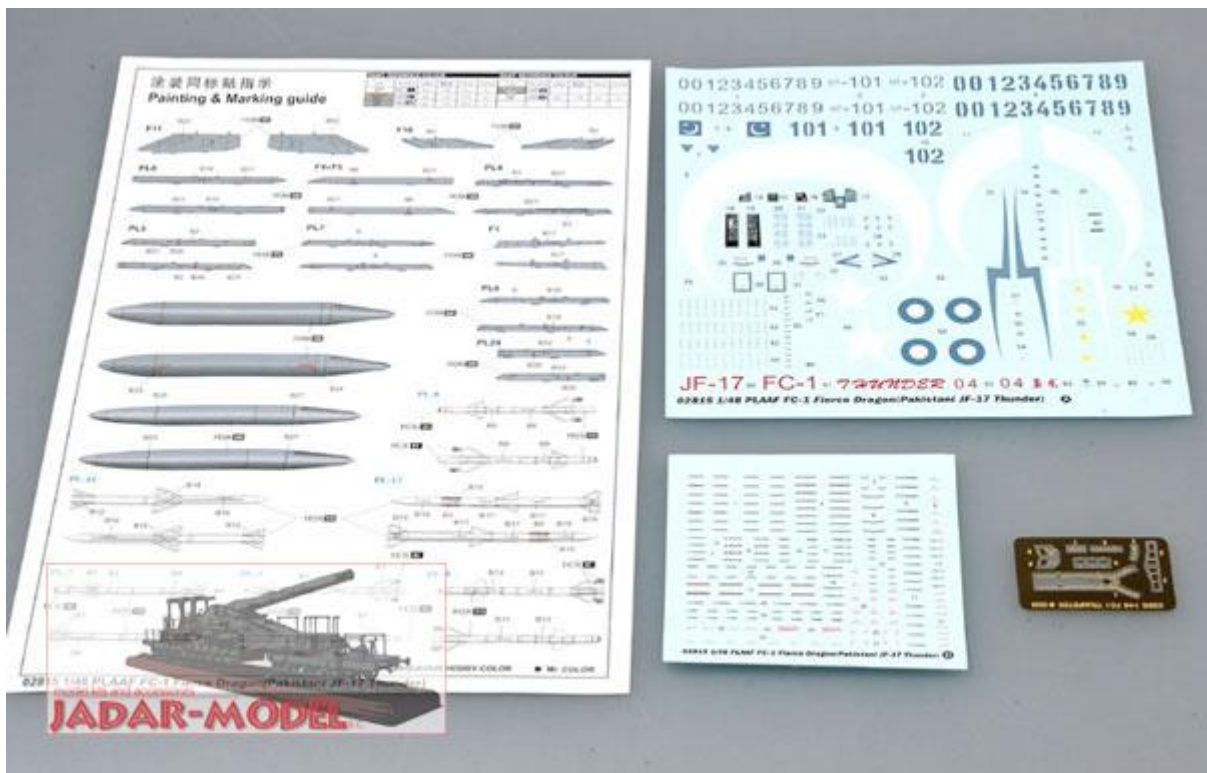

Polecamy!

Ważne informacje:

Prosimy o dokładne zapoznanie się z zasadami działania naszego sklepu. To bardzo ważne i pozwoli na uniknięcie nieporozumień związanych z koniecznością oczekiwania na przesyłkę. Wszystkie zamówienia realizujemy w kolejności zgłoszeń. Wybranie "przesyłka priorytetowa" jako sposobu wysyłki nie oznacza, że paczka zostanie wysłana na drugi dzień. To tylko rodzaj usługi pocztowej.

Firma Jadar-Model jest właścicielem dwóch sklepów. Jeden z nich to sklep internetowy, drugi zaś jest prawdziwy i mieści się w Warszawie, stolicy Polski. Te same modele i akcesoria oferowane w sklepie internetowym sprzedawane są jednocześnie w obu sklepach. Ponieważ nasza oferta jest bardzo duża nie mamy magazynu z wielką ilością tych samych przedmiotów. Może zdarzyć się, że model, który chcesz kupić został sprzedany w drugim sklepie. Wtedy zostaniesz powiadomiony emailem, że realizacja Twojego zamówienia będzie dłuższa, ponieważ musimy uzupełnić magazyn i czekamy na dostawę od producenta. Prosimy o cierpliwość i wyrozumiałość.

Nie ponosimy odpowiedzialności za różnicę w zawartości pudełka w stosunku do prezentowanego zdjęcia. Zdjęcia są zazwyczaj reklamówkami i mogą zawierać również inne części, które nie wchodzi w skład danego produktu.

Salon Modelarski Jadar-Model

Ul. Jagiellońska 58, 03-468 Warszawa (przy Pl.Hallera)

tel.(0 22) 403-34-30 (w sprawie zamówień prosimy dzwonić: (0 22) 620-05-39)

sklep jest czynny w godz.:

pon.-pt. 11.00 19.00