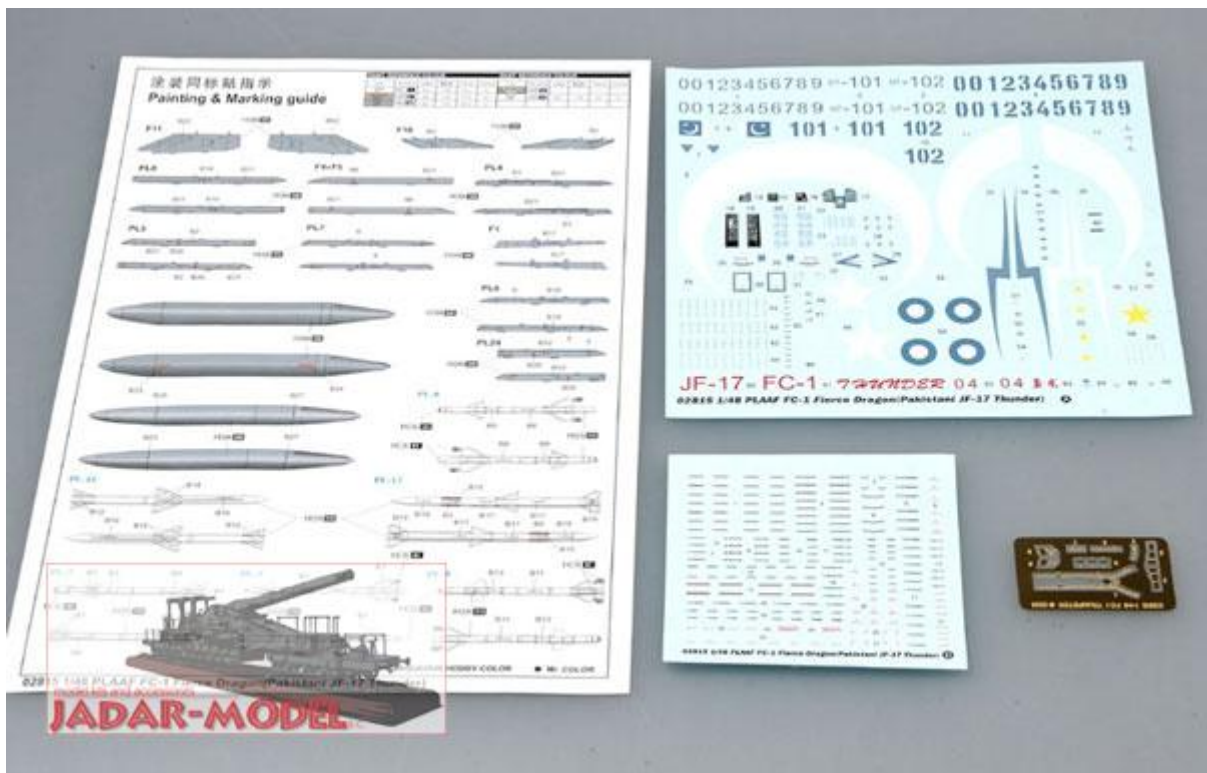

Polecamy!

Ważne informacje:

Prosimy o dokładne zapoznanie się z zasadami działania naszego sklepu. To bardzo ważne i pozwoli na uniknięcie nieporozumień związanych z koniecznością oczekiwania na przesyłkę. Wszystkie zamówienia realizujemy w kolejności zgłoszeń. Wybranie "przesyłka priorytetowa" jako sposobu wysyłki nie oznacza, że paczka zostanie wysłana na drugi dzień. To tylko rodzaj usługi pocztowej.

Firma Jadar-Model jest właścicielem dwóch sklepów. Jeden z nich to sklep internetowy, drugi zaś jest prawdziwy i mieści się w Warszawie, stolicy Polski. Te same modele i akcesoria oferowane w sklepie internetowym sprzedawane są jednocześnie w obu sklepach. Ponieważ nasza oferta jest bardzo duża nie mamy magazynu z wielką ilością tych samych przedmiotów. Może zdarzyć się, że model, który chcesz kupić został sprzedany w drugim sklepie. Wtedy zostaniesz powiadomiony emailem, że realizacja Twojego zamówienia będzie dłuższa, ponieważ musimy uzupełnić magazyn i czekamy na dostawę od producenta. Prosimy o cierpliwość i wyrozumiałość.

Nie ponosimy odpowiedzialności za różnicę w zawartości pudełka w stosunku do prezentowanego zdjęcia. Zdjęcia są zazwyczaj reklamówkami i mogą zawierać również inne części, które nie wchodzi w skład danego produktu.

Salon Modelarski Jadar-Model

Ul. Jagiellońska 58, 03-468 Warszawa (przy Pl.Hallera)
tel.(0 22) 403-34-30 (w sprawie zamówień prosimy dzwonić: (0 22) 620-05-39)

sklep jest czynny w godz.:

pon.-pt. 11.00 19.00