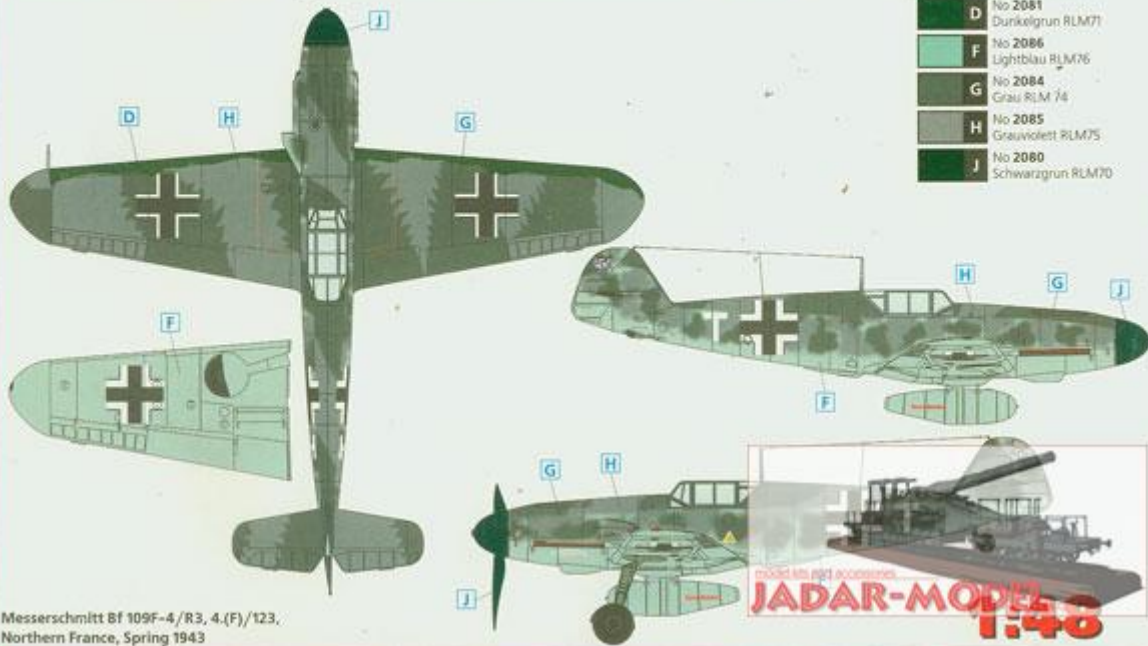

Niemiecki samolot myśliwsko-rozpoznawczy z II wojny światowej

Zestaw zawiera:

- Bardzo dokładny model plastikowy do sklepania. Razem 100 części.
- Szczegółową kabinę pilota oraz podwozie
- Pięknie odwzorowane detale kadłuba z delikatnymi wgłębными liniami podziału
- Długość modelu 188mm; rozpiętość skrzydeł 207mm
- Kalkomanię z oryginalnymi historycznymi malowaniami i oznakowaniami
- Szczegółową instrukcję składania i malowania.

Uwaga: zestaw nie zawiera kleju i farb, które są sprzedawane oddzielnie.

Producent: **ICM** (Ukraina)

MODEL KIT No 48106

Bf 109F-4/R3

WWII German Fighter-Reconnaissance Plane

MODEL MASTER PAINTS:

D	No 2081 Dunkelgrün RLM71
F	No 2086 Lightblau RLM76
G	No 2084 Grau RLM 74
H	No 2085 Grauviolett RLM75
J	No 2080 Schwarzgrün RLM70