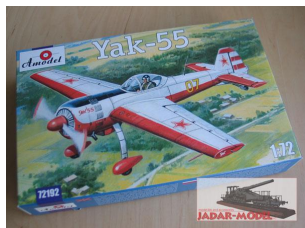

Amodel 72192 Yak-55 (1/72)

Cena :

45,00 PLN

Producent : **Amodel**

Dostępność : **Na zamówienie (Oczekiwanie: 7~14 dni)**

Stan magazynowy : **bardzo wysoki**

Średnia ocena : **brak recenzji**

Amodel 72192 Yak-55 (1/72)

Zestaw zawiera:

- Ciekawy model plastikowy do sklejania z delikatnymi, wgłębными liniami podziału kadłuba. Model składa się z 40 części.
- Długość modelu: 101mm; rozpiętość skrzydeł: 125mm
- Wtryskową osłonę kabiny pilota
- Kalkomanię dla jednej wersji malowania.
- Szczegółową instrukcję składania i malowania.