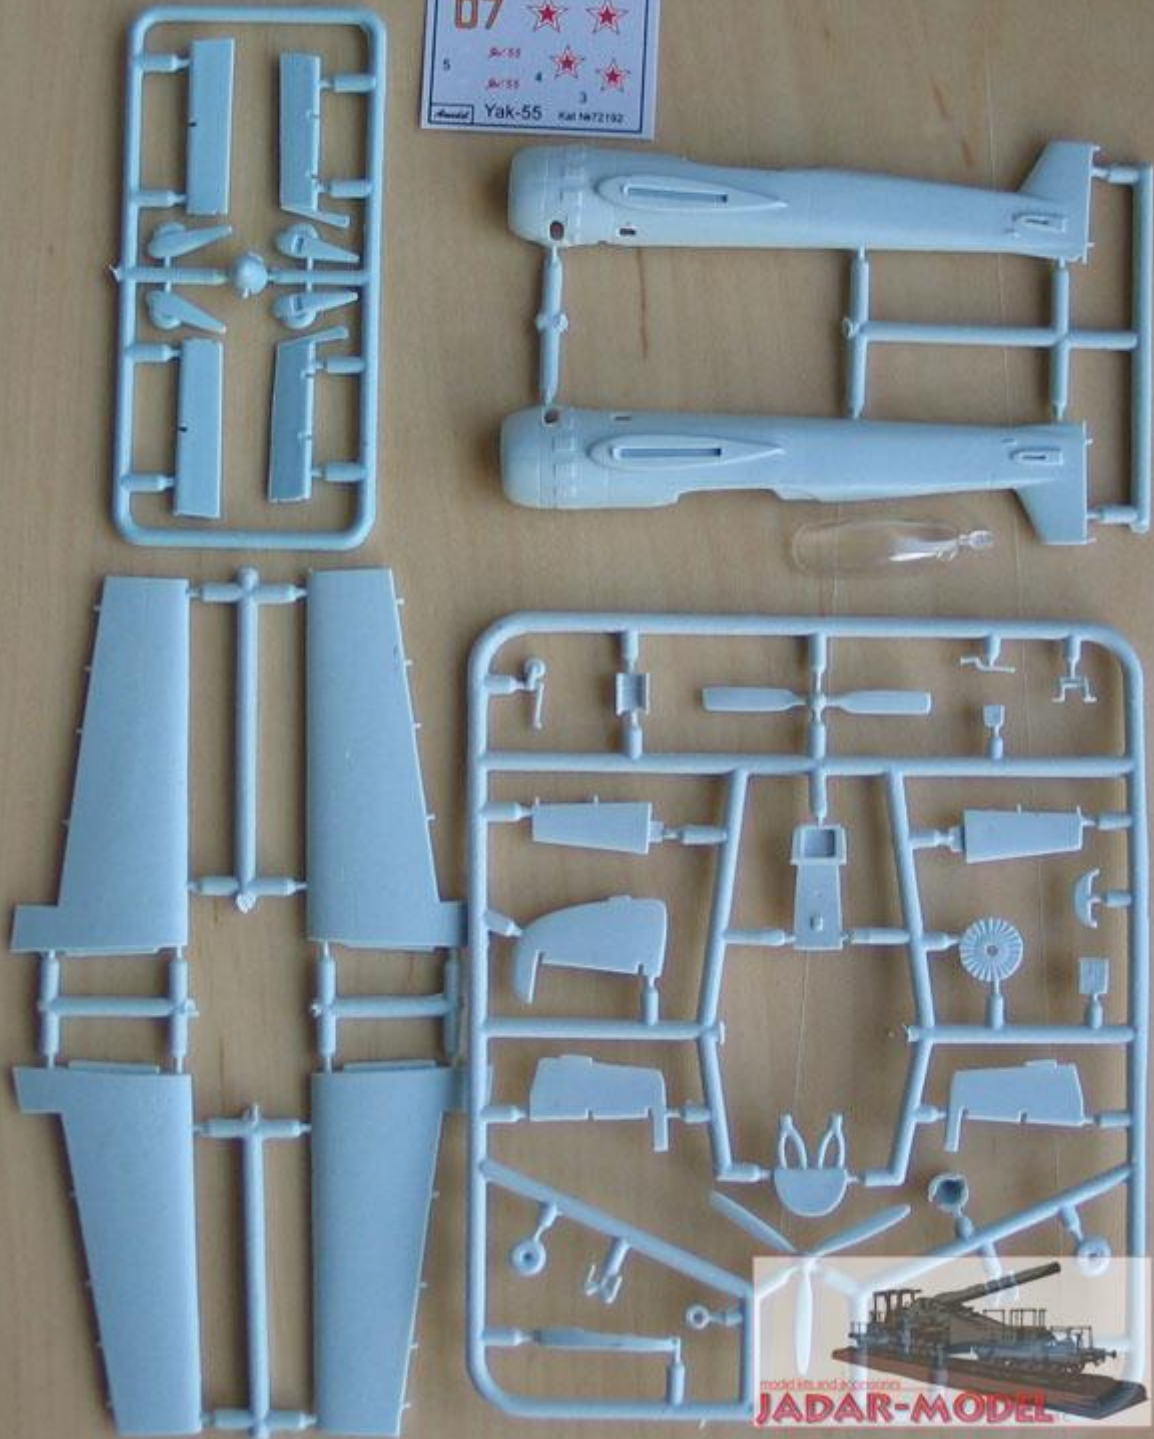

07 1 ★ ★
07 2 ★ ★
5 Su-55 4 ★ ★
3
Hasegawa Yak-55 Kit No. 72192