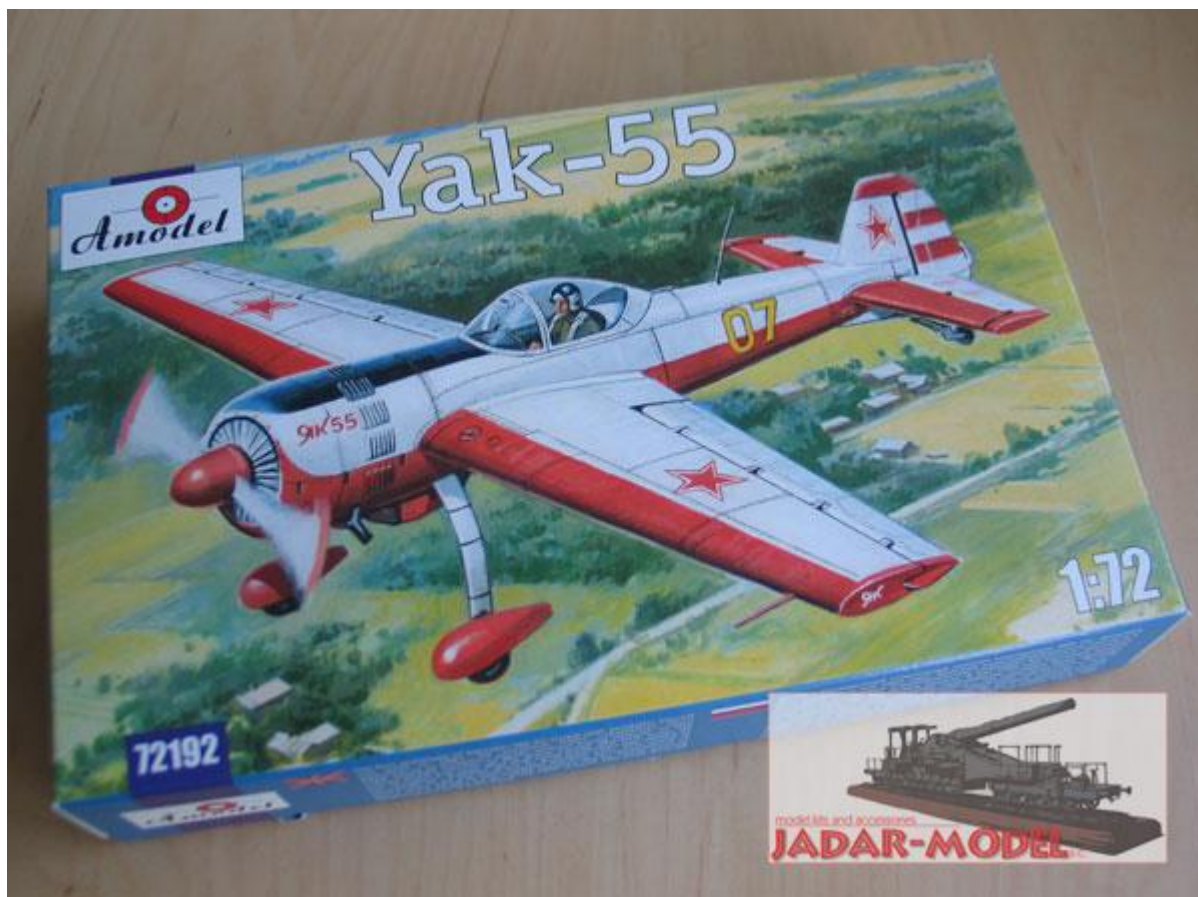

Amodel 72192 Yak-55 (1/72)

Zestaw zawiera:

- Ciekawy model plastikowy do sklejania z delikatnymi, wgłębными liniami podziału kadłuba. Model składa się z 40 części.
- Długość modelu: 101mm; rozpiętość skrzydeł: 125mm
- Wtryskową osłonę kabiny pilota
- Kalkomanię dla jednej wersji malowania.
- Szczegółową instrukcję składania i malowania.

Uwaga: zestaw nie zawiera kleju i farb.

Producent: **Amodel** (Ukraina)