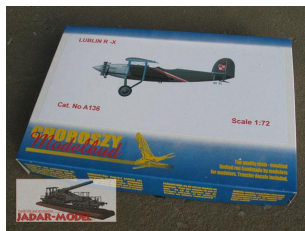

Choroszy A136 Lublin R-X (1/72)