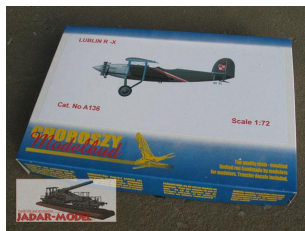

Choroszy A136 Lublin R-X (1/72)

Cena :

83,00 PLN

Producent : **Choroszy Modelbud**

Dostępność : **Na zamówienie (Oczekiwanie: 2-4 tygodnie)**

Stan magazynowy : **bardzo wysoki**

Średnia ocena : **brak recenzji**

Choroszy A136 Lublin R-X (1/72)

Zestaw zawiera:

- Bardzo dokładny model żywiczny do sklejania z delikatnymi liniami podziału kadłuba. 50 części.
- Szczegółową kabinę pilota i kadłub
- Arkusik folii na osłonę kabiny pilota
- Kalkomanię z autentycznymi przykładami malowania
- Szczegółowa instrukcja składania.