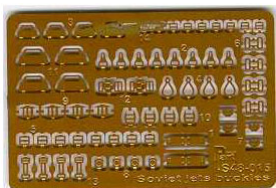

Part S48-015 1/48 Sprzączki do foteli do rosyjskich odrzutowców

Cena :

15,00 PLN

Producent : **Part (Poland)**

Dostępność : **Jest**

Stan magazynowy : **bardzo wysoki**

Średnia ocena : **brak recenzji**

Part S48015 Pasy foteli do rosyjskich odrzutowców (1/48)

Najwyższej jakości elementy fototrawione do modeli

Zestaw zawiera:

- 1 arkusz blaszki miedzianej
- szczegółową instrukcję składania

Producent: **PART** (Polska)

Uwaga:

Staramy się mieć wszystkie wyroby firmy PART dostępne w naszym magazynie "od ręki".

Jednak w związku z dużym zainteresowaniem tymi produktami może się zdarzyć, że będzie trzeba na nie poczekać od 7 do 10 dni.

Part ELEMENTY FOTOTRAWIONE DO MODELI PLASTIKOWYCH

DETAIL SET FOR PLASTIC KIT
Part 0-42 640-40-76
www.part.pl