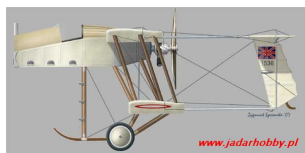

Choroszy A180 AD Scout (1/72)