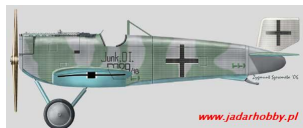

Choroszy A166 Junkers DI (1/72)

Cena :

83,00 PLN

Producent : **Choroszy Modelbud**

Dostępność : **Na zamówienie (Oczekiwanie: 2-4 tygodnie)**

Stan magazynowy : **bardzo wysoki**

Średnia ocena : **brak recenzji**

Choroszy A166 Junkers DI (1/72)

Zestaw zawiera:

- Bardzo dokładny model żywiczny do sklepania z delikatnymi liniami podziału kadłuba.
- Szczegółową kabinę pilota i kadłub
- Kalkomanię z autentycznymi przykładami malowania
- Szczegółowa instrukcja składania.