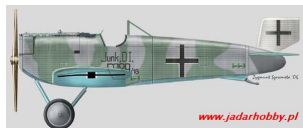

Choroszy A166 Junkers DI (1/72)

Cena :

83,00 PLN

Producent : **Choroszy Modelbud**

Dostępność : **Na zamówienie (Oczekiwanie: 2-4 tygodnie)**

Stan magazynowy : **bardzo wysoki**

Średnia ocena : **brak recenzji**

www.jadarhobby.pl

Choroszy A166 Junkers DI (1/72)

Zestaw zawiera:

- Bardzo dokładny model żywiczny do sklepania z delikatnymi liniami podziału kadłuba.
- Szczegółową kabinę pilota i kadłub
- Kalkomanię z autentycznymi przykładami malowania
- Szczegółowa instrukcja składania.