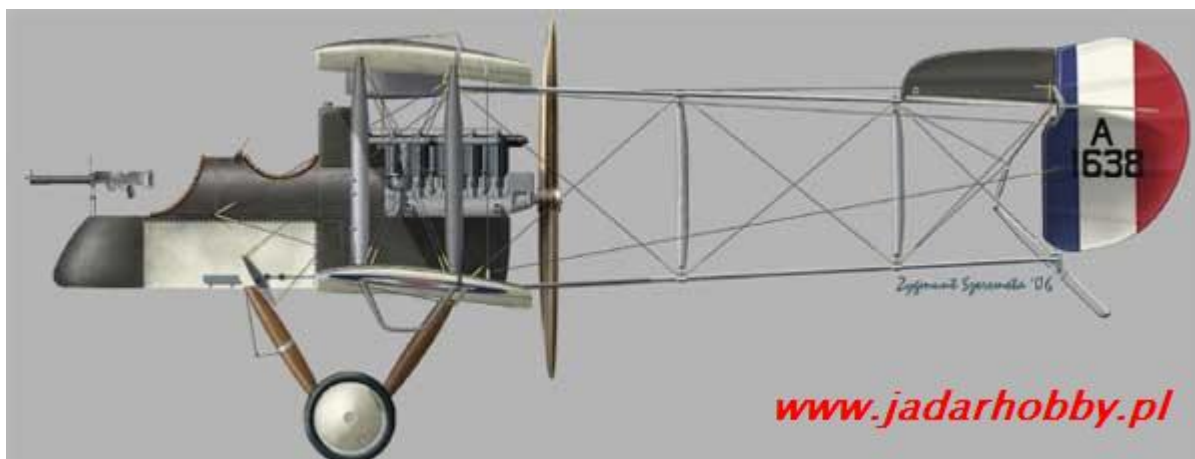

Choroszy A165 DH-1A late (1/72)

Zestaw zawiera:

- Bardzo dokładny model żywiczny do sklejania z delikatnymi liniami podziału kadłuba.
- Szczegółową kabinę pilota i kadłub
- Kalkomanię z autentycznymi przykładami malowania
- Szczegółowa instrukcja składania.

Uwaga: zestaw nie zawiera kleju i farb.

Producent: **Choroszy Modelbud** (Polska)