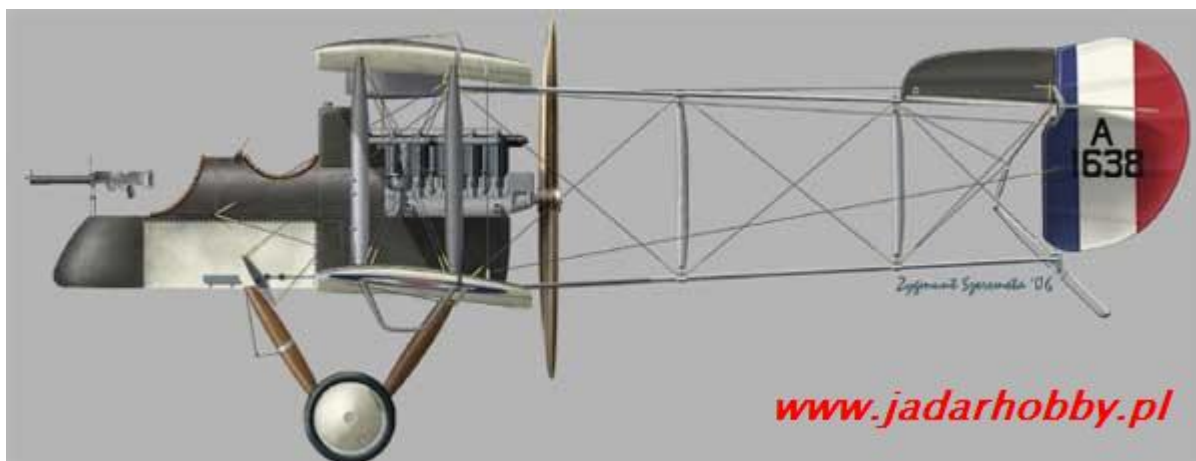

Choroszy A165 DH-1A late (1/72)

Cena :
83,00 PLN

Producent : **Choroszy Modelbud**

Dostępność : **Na zamówienie (Oczekiwanie: 2-4 tygodnie)**

Stan magazynowy : **bardzo wysoki**

Średnia ocena : **brak recenzji**

Choroszy A165 DH-1A late (1/72)

Zestaw zawiera:

- Bardzo dokładny model żywiczny do sklejania z delikatnymi liniami podziału kadłuba.
- Szczegółową kabinę pilota i kadłub
- Kalkomanię z autentycznymi przykładami malowania
- Szczegółowa instrukcja składania.

Uwaga: zestaw nie zawiera kleju i farb.

Producent: **Choroszy Modelbud** (Polska)

AIRCO D.H. 1A

Cat. No A165

Scale 1:72

CHOROSZY
Modelbud

Top quality resin - moulded
limited run handmade by modelers
for modelers. Transfer decals included.