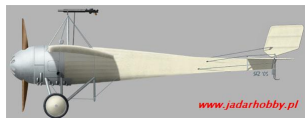

Choroszy A145 Caproni Ca 20 (1/72)

Cena :

83,00 PLN

Producent : **Choroszy Modelbud**

Dostępność : **Na zamówienie (Oczekiwanie: 2-4 tygodnie)**

Stan magazynowy : **bardzo wysoki**

Średnia ocena : **brak recenzji**

Choroszy A145 Caproni Ca 20 (1/72)

Zestaw zawiera:

- Bardzo dokładny model żywiczny do sklejania z delikatnymi liniami podziału kadłuba.
- Szczegółową kabinę pilota i kadłub
- Kalkomanię z autentycznymi przykładami malowania
- Szczegółowa instrukcja składania.