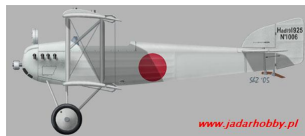

Choroszy A140 HD 19 Japan Version (1/72)