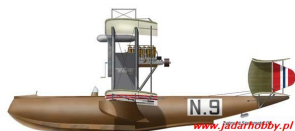

Choroszy B096 Supermarine Channel Mk.I w/Beadmore Engine (1/72)

Cena :

111,00 PLN

Producent : **Choroszy Modelbud**

Dostępność : **Na zamówienie (Oczekiwanie: 2-4 tygodnie)**

Stan magazynowy : **bardzo wysoki**

Średnia ocena : **brak recenzji**

Choroszy B096 Supermarine Channel Mk.I w/Beadmore Engine (1/72)

Zestaw zawiera:

- Bardzo dokładny model żywiczny do sklejania z delikatnymi liniami podziału kadłuba.
- Szczegółową kabinę pilota i kadłub
- Kalkomanię z autentycznymi przykładami malowania
- Szczegółowa instrukcja składania.