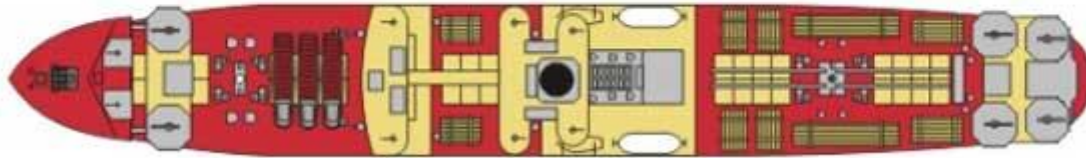

www.jadarhobby.pl