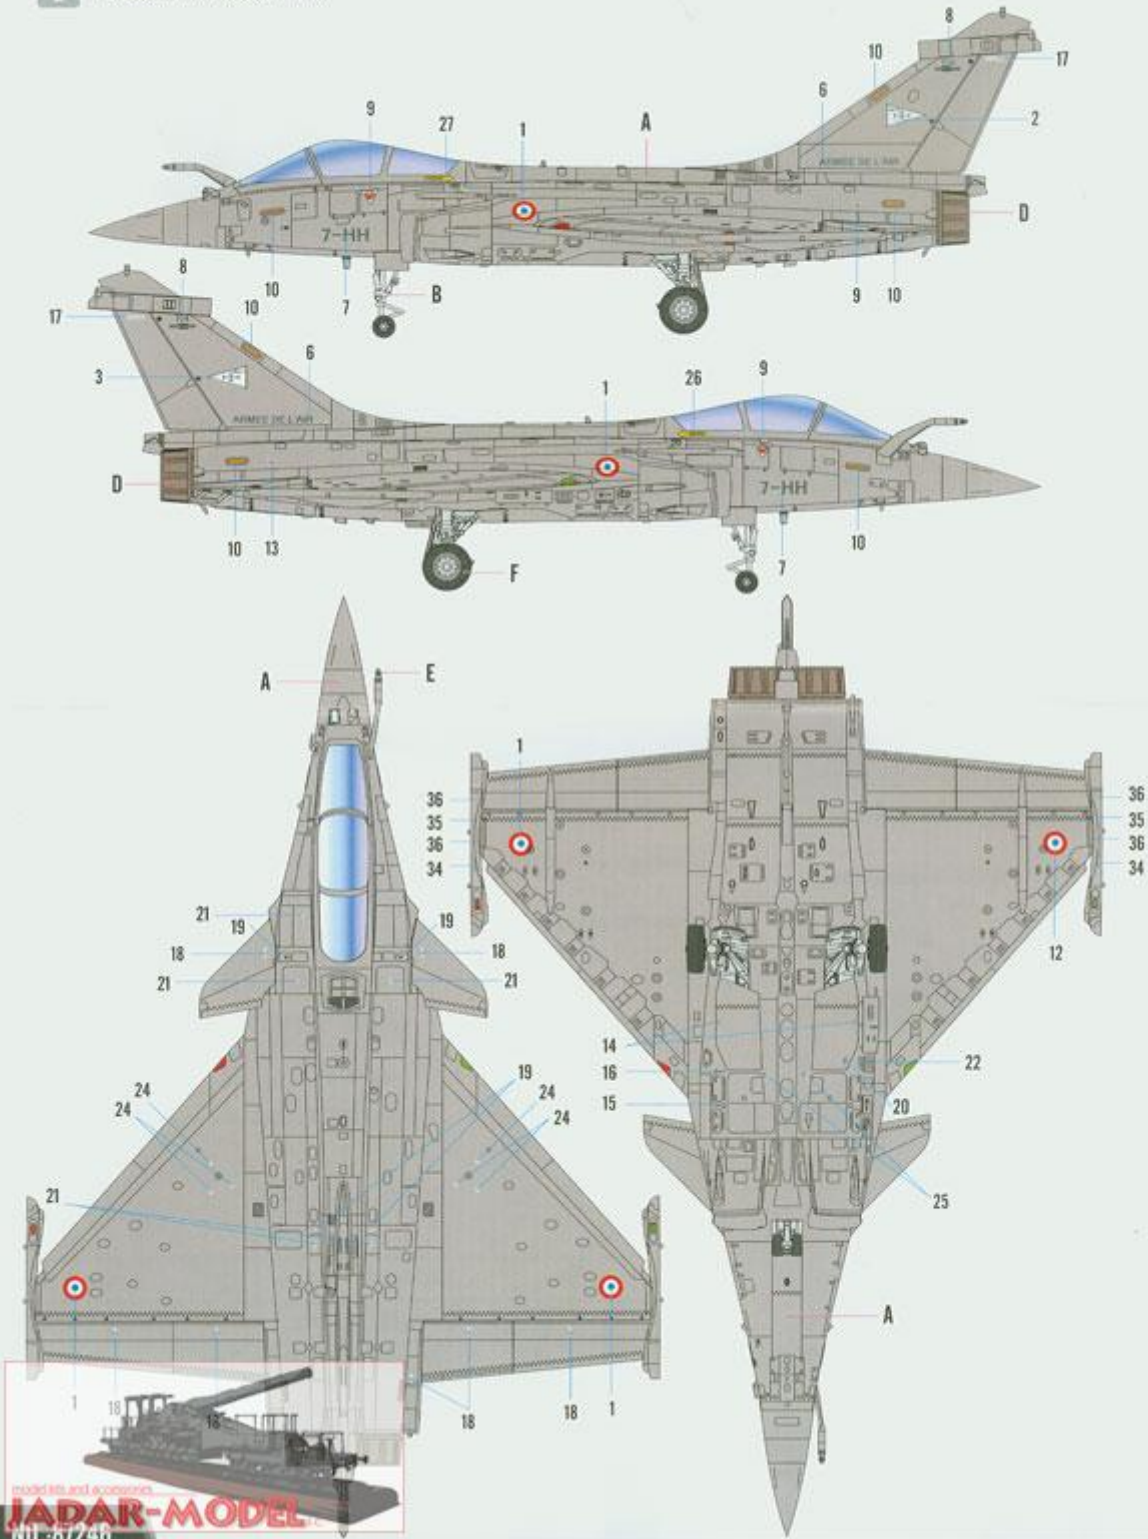

I French Air Force, 7-HH.

⊗ Some paints may not be available in your country. Please check your local hobby shop for substitute