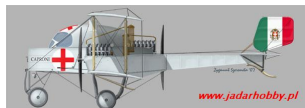

Choroszy C22 Caproni Ca.36 S (1/72)