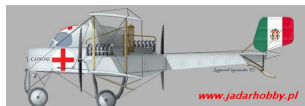

Choroszy C22 Caproni Ca.36 S (1/72)