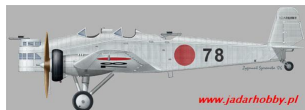

Choroszy D09 Army Type 93 Twin Engine Light Bomber Ki-2 II b

Cena :

222,00 PLN

Producent : **Choroszy Modelbud**

Dostępność : **Na zamówienie (Oczekiwanie: 2-4 tygodnie)**

Stan magazynowy : **bardzo wysoki**

Średnia ocena : **brak recenzji**

Choroszy D09 Army Type 93 Twin Engine Light Bomber Ki-2 II b (1/72)

Zestaw zawiera:

- Bardzo dokładny model żywiczny do sklejania z delikatnymi liniami podziału kadłuba.
- Szczegółową kabinę pilota i kadłub
- Kalkomanię z autentycznymi przykładami malowania
- Szczegółowa instrukcja składania.