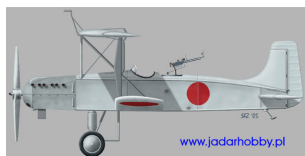

## Choroszy A122 2MR1-Tobi (1/72)

**Cena :**

**83,00 PLN**

Producent : **Choroszy Modelbud**

Dostępność : **Na zamówienie (Oczekiwanie: 2-4 tygodnie)**

Stan magazynowy : **bardzo wysoki**

Średnia ocena : **brak recenzji**

### Choroszy A122 2MR1-Tobi (1/72)

Pudełko zawiera:

Bardzo dokładny model żywiczny do sklepania z delikatnymi liniami podziału kadłuba.

Szczegółową kabinę pilota i kadłub

Kalkomanię z autentycznymi przykładami malowania