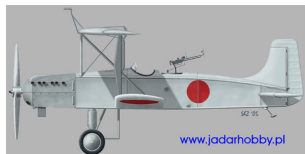

Choroszy A122 2MR1-Tobi (1/72)

Cena :

83,00 PLN

Producent : **Choroszy Modelbud**

Dostępność : **Na zamówienie (Oczekiwanie: 2-4 tygodnie)**

Stan magazynowy : **bardzo wysoki**

Średnia ocena : **brak recenzji**

Choroszy A122 2MR1-Tobi (1/72)

Pudełko zawiera:

Bardzo dokładny model żywiczy do sklepania z delikatnymi liniami podziału kadłuba.

Szczegółową kabinę pilota i kadłub

Kalkomanie z autentycznymi przykładami malowania