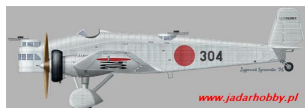

Choroszy D08 Army Type 93 Twin Engine Light Bomber Ki-2 (1/72)

Cena :

222,00 PLN

Producent : **Choroszy Modelbud**

Dostępność : **Na zamówienie (Oczekiwanie: 2-4 tygodnie)**

Stan magazynowy : **bardzo wysoki**

Średnia ocena : **brak recenzji**

Choroszy D08 Army Type 93 Twin Engine Light Bomber Ki-2 (1/72)

Zestaw zawiera:

- Bardzo dokładny model żywiczny do sklejania z delikatnymi liniami podziału kadłuba.
- Szczegółową kabinę pilota i kadłub
- Kalkomanię z autentycznymi przykładami malowania
- Szczegółowa instrukcja składania.