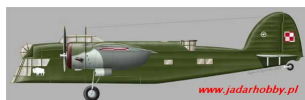

## Choroszy D02 LWS 4 Żubr (1/72)

**Cena :**

**222,00 PLN**

Producent : **Choroszy Modelbud**

Dostępność : **Na zamówienie (Oczekiwanie: 2-4 tygodnie)**

Stan magazynowy : **bardzo wysoki**

Średnia ocena : **brak recenzji**

### Choroszy D02 LWS 4 Żubr (1/72)

Zestaw zawiera:

- Bardzo dokładny model żywiczny do sklejania z delikatnymi liniami podziału kadłuba.
- Szczegółową kabinę pilota i kadłub
- Kalkomanię z autentycznymi przykładami malowania
- Szczegółowa instrukcja składania.