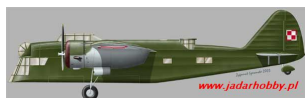

Choroszy D04 PZL-30 BII (1/72)