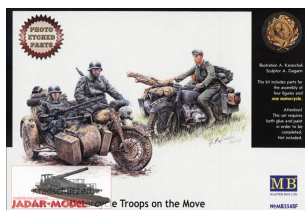

MB 3548F 1/35 WWII German Motorcycle Troops on the Move

Cena :

125,00 PLN

Producent : **Master Box LTD**

Dostępność : **Na zamówienie (Oczekiwanie: 3~7 dni)**

Stan magazynowy : **bardzo wysoki**

Średnia ocena : **brak recenzji**

MB 3548F WWII German Motorcycle Troops on the Move (1:35)

Wysokiej jakości model plastikowy do sklepania. Jeden motocykl + 4 figurki niemieckich żołnierzy. Zestaw zawiera wspaniałe elementy fototrawione, kalkomanie oraz szczegółową instrukcję składania.