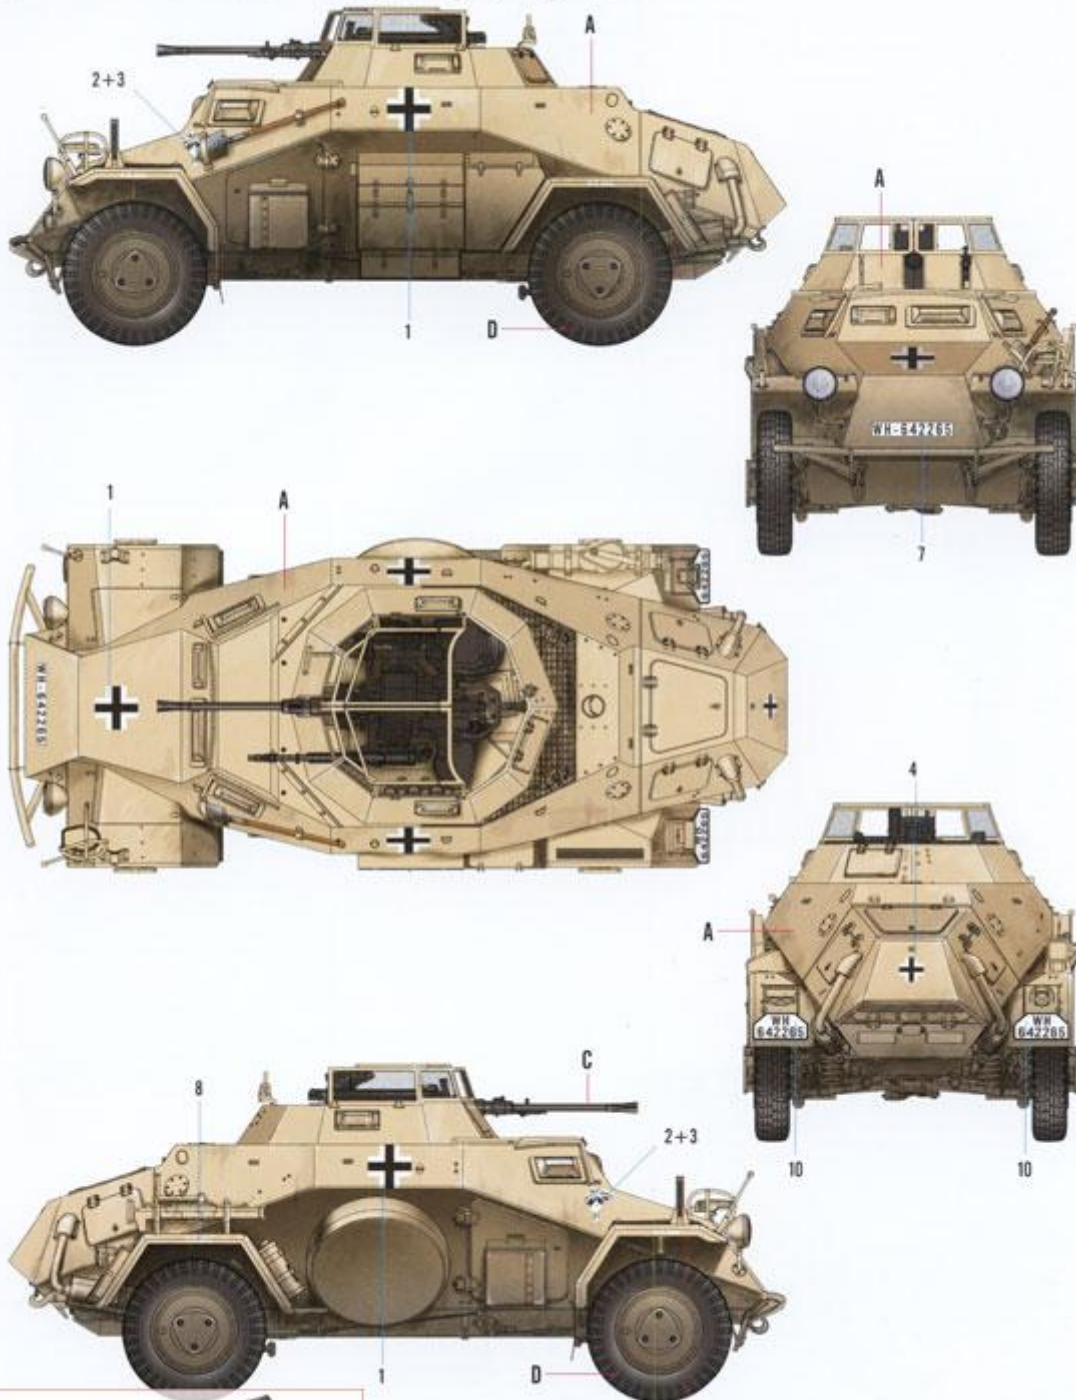

I DAK 21.Panzer Division, Libya, May 1941.

Color	Mr.Hobby	Vallejo	Model Master	Tamiya	Humbrol
A 暗黄 Dark Yellow	H 79 39	824	--	XF59	93
B 原野灰 Field Gray	H 32 40	830	--	XF22	111

⊗ Some paints may not be available in your country. Please check your local hobby shop for substitute

Polecamy!

Ważne informacje:

Prosimy o dokładne zapoznanie się z zasadami działania naszego sklepu. To bardzo ważne i pozwoli na uniknięcie nieporozumień związanych z koniecznością oczekiwania na przesyłkę. Wszystkie zamówienia realizujemy w kolejności zgłoszeń. Wybranie "przesyłka priorytetowa" jako sposobu wysyłki nie oznacza, że paczka zostanie wysłana na drugi dzień. To tylko rodzaj usługi pocztowej.

Firma Jadar-Model jest właścicielem dwóch sklepów. Jeden z nich to sklep internetowy, drugi zaś jest prawdziwy i mieści się w Warszawie, stolicy Polski. Te same modele i akcesoria oferowane w sklepie internetowym sprzedawane są w jednocześnie w obu sklepach. Ponieważ nasza oferta jest bardzo duża nie mamy magazynu z wielką ilością tych samych przedmiotów. Może zdarzyć się, że model, który chcesz kupić został sprzedany w drugim sklepie. Wtedy zostaniesz powiadomiony emailem, że realizacja Twojego zamówienia będzie dłuższa, ponieważ musimy uzupełnić magazyn i czekamy na dostawę