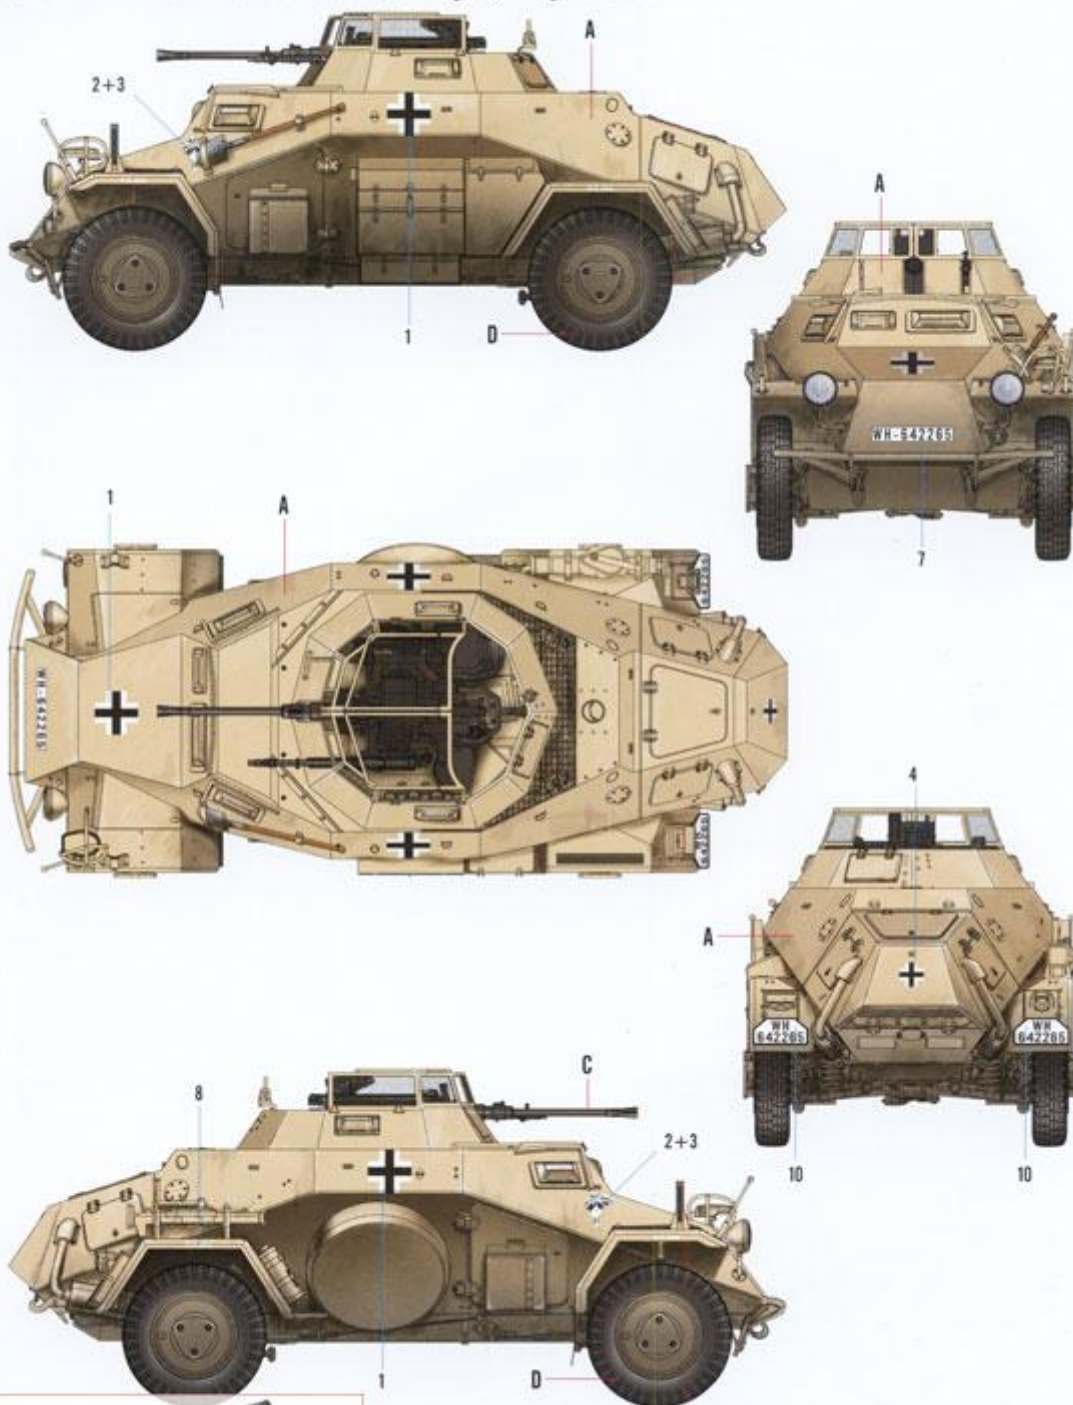

I DAK 21.Panzer Division, Libya, May 1941.

Color	Mr.Hobby	Vallejo	Model Master	Tamiya	Humbrol
A 暗黄 Dark Yellow	H 79 39	824	--	XF59	93
B 原野灰 Field Gray	H 32 40	830	--	XF22	111

Some paints may not be available in your country. Please check your local hobby shop for substitute

Polecamy!

Ważne informacje:

Prosimy o dokładne zapoznanie się z zasadami działania naszego sklepu. To bardzo ważne i pozwoli na uniknięcie nieporozumień związanych z koniecznością oczekiwania na przesyłkę. Wszystkie zamówienia realizujemy w kolejności zgłoszeń. Wybranie "przesyłka priorytetowa" jako sposobu wysyłki nie oznacza, że paczka zostanie wysłana na drugi dzień. To tylko rodzaj usługi pocztowej.

Firma Jadar-Model jest właścicielem dwóch sklepów. Jeden z nich to sklep internetowy, drugi zaś jest prawdziwy i mieści się w Warszawie, stolicy Polski. Te same modele i akcesoria oferowane w sklepie internetowym sprzedawane są w jednocześnie w obu sklepach. Ponieważ nasza oferta jest bardzo duża nie mamy magazynu z wielką ilością tych samych przedmiotów. Może zdarzyć się, że model, który chcesz kupić został sprzedany w drugim sklepie. Wtedy zostaniesz powiadomiony emailem, że realizacja Twojego zamówienia będzie dłuższa, ponieważ musimy uzupełnić magazyn i czekamy na dostawę