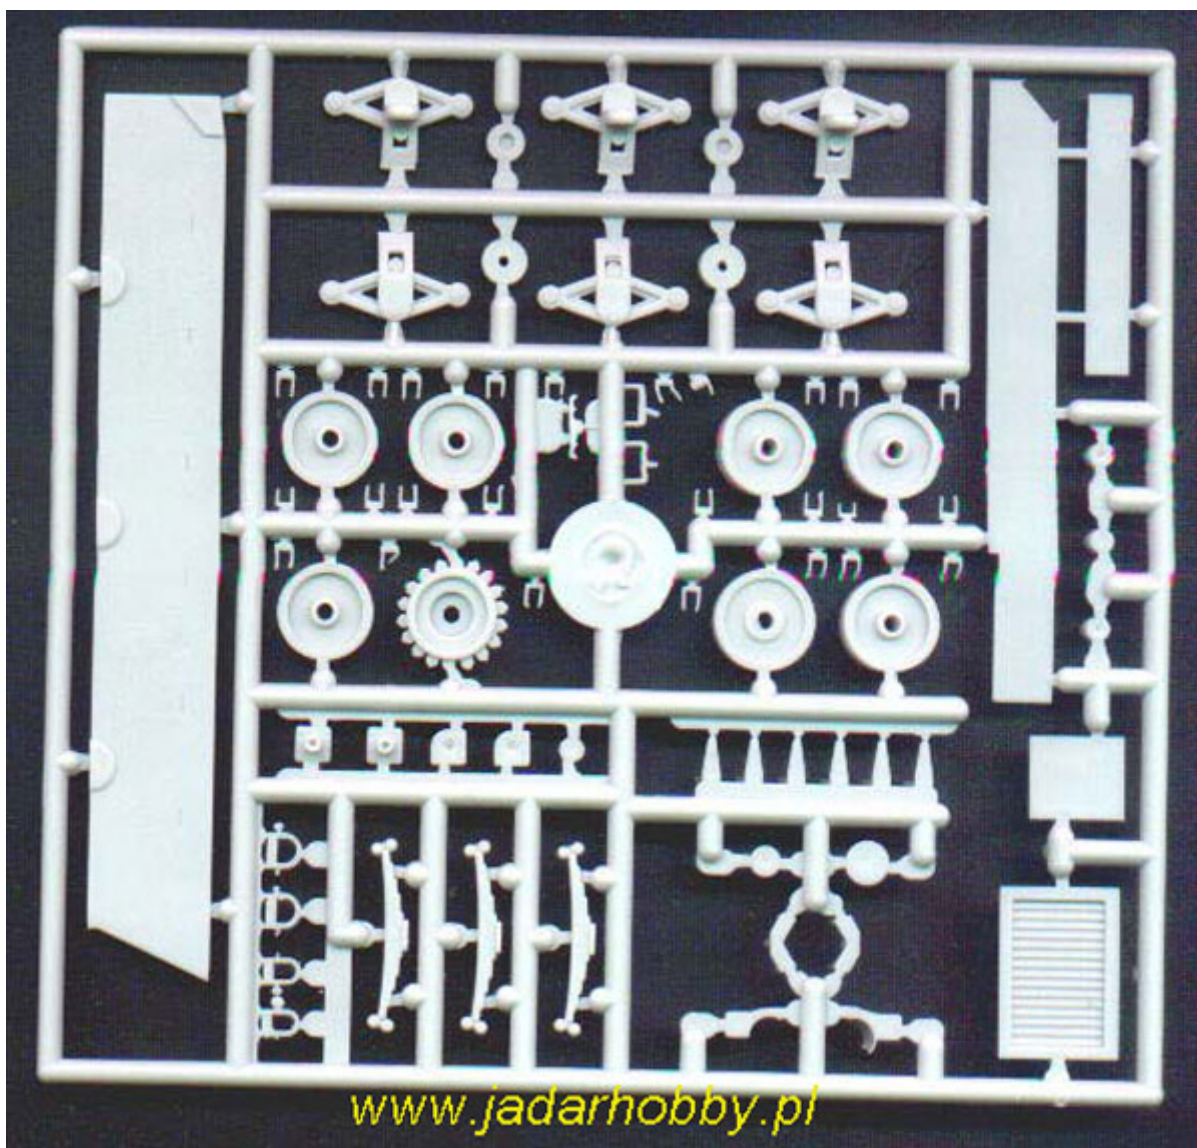

www.jadarhobby.pl