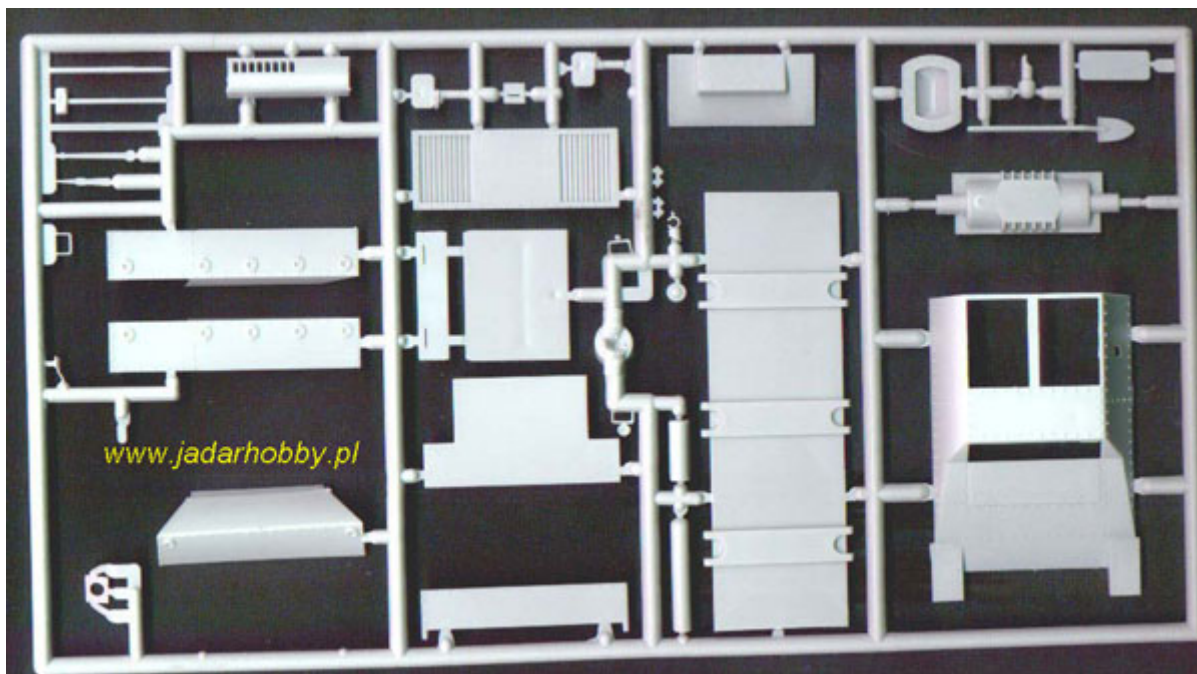

www.jadarhobby.pl